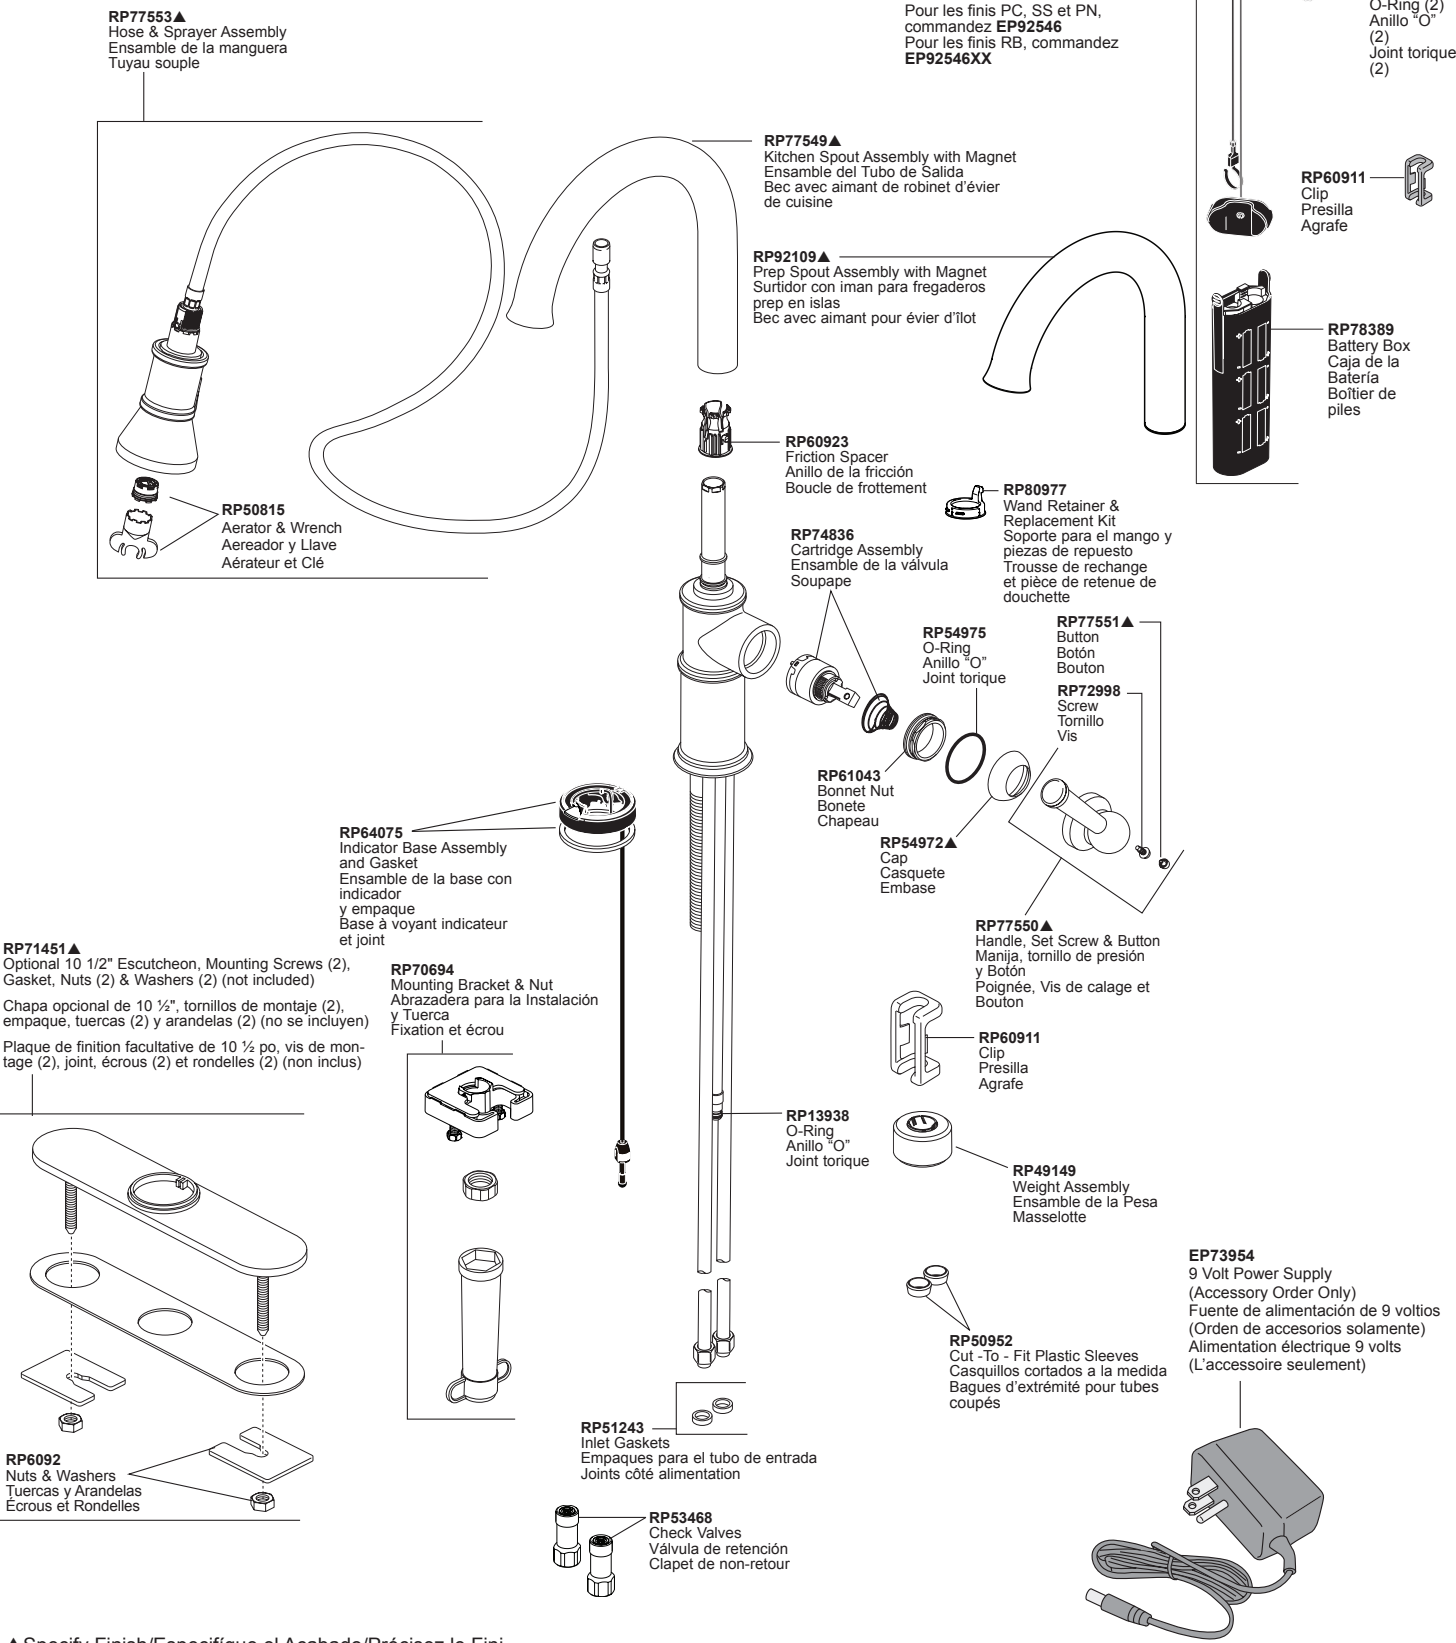

**ARTESSO®**  
**Models/Modelos/Modèles**  
**64025LF▲ & 64925LF▲**

▲Specify Finish/Especifique el Acabado/Précisez le Fini

Accessory Order Only / Solo para ordenar accesorios / Accessoire livrable séparément

<p><b>RP63263</b> Adapters 3/8"-24 UNEF to 1/2"-20 UN &amp; 3/8"-24 UNEF to 1/2"-14 NPSM</p> <p>Adaptadors 3/8"-24 UNEF a 1/2"-20 UN &amp; 3/8"-24 UNEF a 1/2"-14 NPSM</p> <p>Adaptateurs 3/8 po-24 UNEF à 1/2 po-20 UN et 3/8 po-24 UNEF à 1/2 po-14 NPSM</p>	
<p><b>RP63264</b> Adapters (10) 3/8"-24 UNEF to 1/2"-20 UN Adaptadors (10) 3/8"-24 UNEF a 1/2"-20 UN Adaptateurs (10) 3/8 po-24 UNEF à 1/2 po-20 UN</p>	
<p><b>RP63265</b> Adapters (10) 3/8"-24 UNEF to 1/2"-14 NPSM Adaptadors (10) 3/8"-24 UNEF a 1/2"-14 NPSM Adaptateurs (10) 3/8 po-24 UNEF à 1/2 po-14 NPSM</p>	