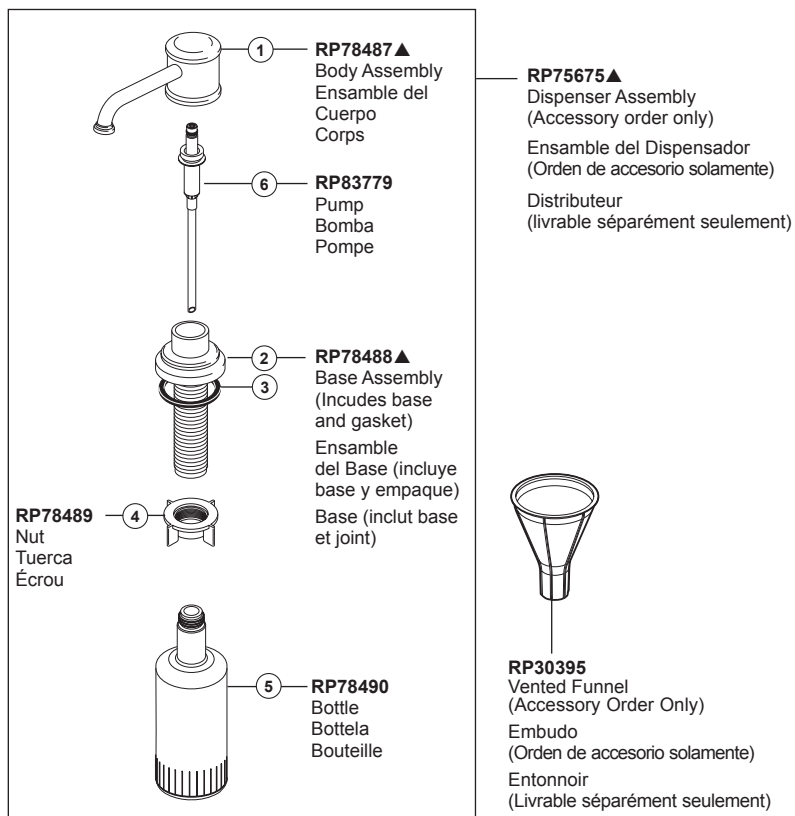

**ARTESSO®**  
**Models/Modelos/Modèles**  
**64025LF▲ & 64925LF▲**

▲Specify Finish/Especifique el Acabado/Précisez le Fini

Accessory Order Only / Solo para ordenar accesorios / Accessoire livrable séparément

<p><b>RP63263</b> Adapters 3/8"-24 UNEF to 1/2"-20 UN &amp; 3/8"-24 UNEF to 1/2"-14 NPSM</p> <p>Adaptadors 3/8"-24 UNEF a 1/2"-20 UN &amp; 3/8"-24 UNEF a 1/2"-14 NPSM</p> <p>Adaptateurs 3/8 po-24 UNEF à 1/2 po-20 UN et 3/8 po-24 UNEF à 1/2 po-14 NPSM</p>	
<p><b>RP63264</b> Adapters (10) 3/8"-24 UNEF to 1/2"-20 UN Adaptadors (10) 3/8"-24 UNEF a 1/2"-20 UN Adaptateurs (10) 3/8 po-24 UNEF à 1/2 po-20 UN</p>	
<p><b>RP63265</b> Adapters (10) 3/8"-24 UNEF to 1/2"-14 NPSM Adaptadors (10) 3/8"-24 UNEF a 1/2"-14 NPSM Adaptateurs (10) 3/8 po-24 UNEF à 1/2 po-14 NPSM</p>	