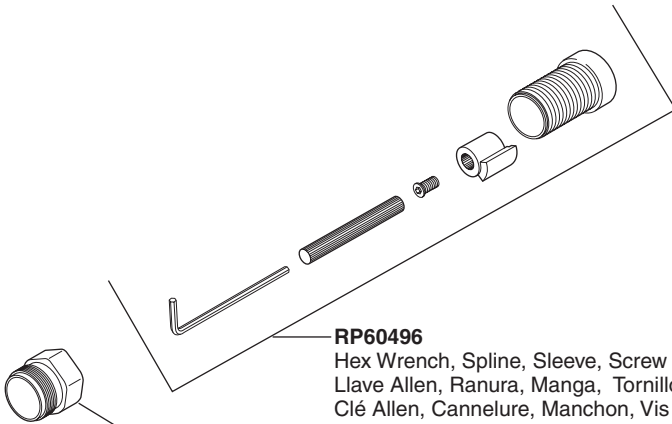

**RP74456**  
 Available Extension Kit  
 Kit de Extensión disponible  
 Kit d'extension disponibles

**RP60496**  
 Hex Wrench, Spline, Sleeve, Screw and Adapter  
 Llave Allen, Ranura, Manga, Tornillo y Adaptador  
 Clé Allen, Cannelure, Manchon, Vis et Adaptateur

**T66638▲**  
 Traditional Cross  
 Cruz Tradicional  
 Cruciforme Traditional

**T66640▲**  
 Vesi® Lever  
 Palanca Vesi®  
 Levier Vesi®

**T66650▲**  
 Sotria™ Lever  
 Palanca Sotria™  
 Levier Sotria<sup>MC</sup>

**T66660▲**  
 Rook™ Lever  
 Palanca Rook™  
 Levier Rook<sup>MC</sup>

**T66661▲**  
 Rook™ Cross  
 Cruz Rook™  
 Cruciforme Rook<sup>MC</sup>

**T66675▲**  
 Odin™ Lever  
 Palanca Odin™  
 Levier Odin<sup>MC</sup>