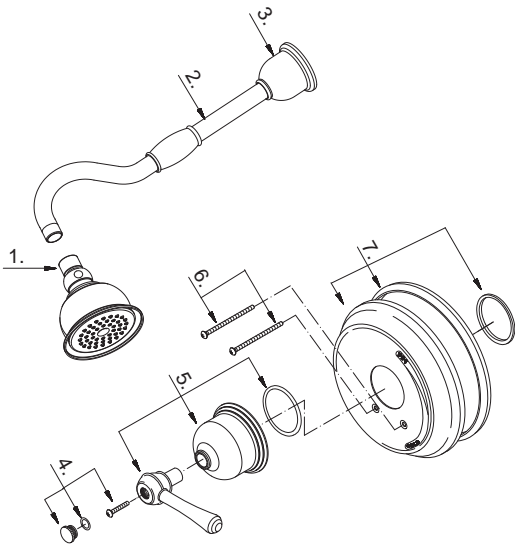

## Liste de pièces illustrée

### Lista ilustrada de partes

Replacement parts, call :  
Les pièces de rechange, appelez :  
Partes de reemplazo, llame :

**1-888-328-2383**  
**WWW.DANZE.COM**

**D502757T**

**Pressure Balance Shower Faucet**  
**Robinet à régulateur de pression pour**  
**douche**  
**Grifo de presión balanceada para**  
**ducha**

| Part Name                | Nom de la pièce                | Nombre de Partie               | Part #<br># de pièce<br># de Parte |
|--------------------------|--------------------------------|--------------------------------|------------------------------------|
| 1° Shower Head           | Pomme de douche                | Cabeza de ducha                | S1111401-GB                        |
| 2° Shower Arm            | Bras de douche                 | Brazo de ducha                 | A020110                            |
| 3° Shower Arm Flange     | Bride de bras de douche        | Brida del brazo de la ducha    | A607333                            |
| 4° Handle Cap            | Capuchon de la manette         | Tapón                          | A603413                            |
| 5° Metal Handle Assembly | Assemblage de manette en métal | Ensamblaje de manija metálicas | A602270                            |
| 6. Screw Set             | Ensemble de vis                | Juego de tornillo              | A608563                            |
| 7° Escutcheon Assembly   | Assemblage d'applique          | Ensamblaje del escudo          | A607222-51                         |