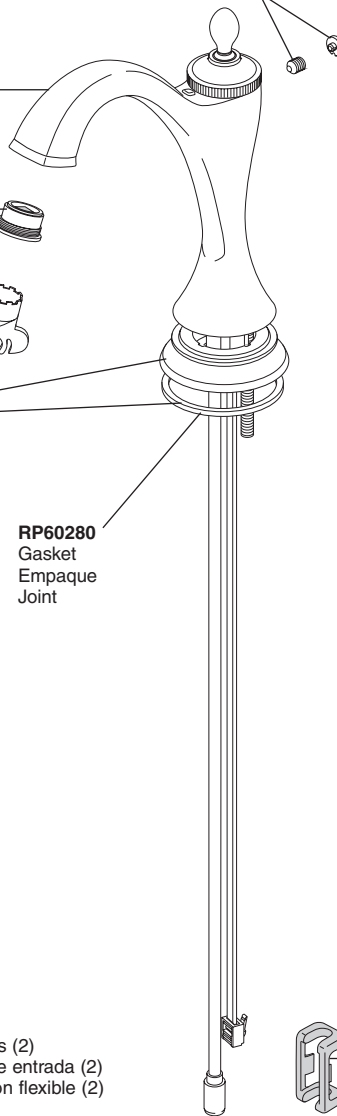

RP70937
 EPV Assembly
 Ensamble EPV
 Répartiteur électronique

RP13938
 O-Rings
 Anillos "O"
 Joints Torique

RP47766
 Screens (2)
 Filtros/coladores (2)
 Filtres métalliques (2)

RP70938
 Battery Box
 Caja de la Batería
 Boîtier de piles

RP46885
 Flexible Inlet Lines (2)
 Líneas flexibles de entrada (2)
 Lignes d'admission flexible (2)

RP70935▲
 Button & Set Screw
 Botón y Tornillo de Ajuste
 Bouton et Vis de calage

RP70934▲ (1.5 GPM)
RP70934▲-1.2 (1.2 GPM)
 Spout Assembly
 Ensamble del Surtidor
 Bec