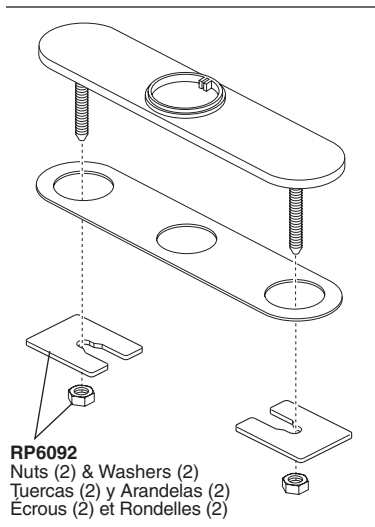

RP74610▲
Handle, Screw & Button
Manija, tornillo y Botón
Poignée, Vis et Bouton

RP74603▲
Button / botón / bouton
RP72998
Screw / Tornillo / Vis

▲Specify Finish
▲Especifique el Acabado
▲Précisez le Fini

RP37490
Optional Thin Deck Aid
Sostén opcional para Bordos Delgados
Plaque facultative de renfort

RP74604▲
Bonnet
Bonete
Chapeau

RP73000
Cartridge Assembly
Ensamble de la válvula
Soupape

RP74609▲
Hub
Concentradores
Moyeu

RP74606
Insert
Insertar
Insérer

RP74605▲
Wand Assembly
Ensamble de la
Cabeza del Rociador
Bec-douchette

RP32520
O-Rings
Anillos "O"
Joints torique

RP74607
Glide Ring
Aro para Deslizar
L'anneau de Glissement

RP64070▲
Optional 10 1/2" Escutcheon
(mounts on 8" centers),
Mounting Screws (2), Gasket,
Nuts (2) & Washers (2)
Chapa opcional de 10 1/2",
Tornillos para la Instalación (2),
Empaque, Tuercas (2) y
Arandelas (2)
Plaque de finition facultative de
10 1/2 po, vis de montage (2),
joint, ecrous (2) et rondelles (2)

RP50952
Cut - To - Fit Plastic Sleeves
Casquillos cortados a la medida
Bagues d'extrémité pour tubes coupés

RP64074
Gasket
Empaque
Joint

RP6092
Nuts (2) & Washers (2)
Tuercas (2) y Arandelas (2)
Ecrous (2) et Rondelles (2)