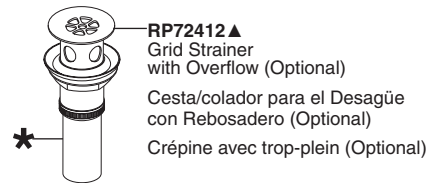

* Drain sold separately.
 Please Note: Must use plastic tailpiece (included) instead of metal tailpiece (included) when installing electronic lavatories.
 * El desagüe se vende por separado.
 Por favor Nota: Se debe utilizar tubo de desagüe de plástico (incluido) en lugar de metal tubo de cola (incluido) al instalar lavabos electrónicos.
 * Renvoi vendu séparément.
 S'il vous plaît Note: Vous devez utiliser cordier en plastique (inclus) au lieu de métal cordier (inclus) lors de l'installation lavabos électroniques.

RP47030
 Nut & Wrench Assembly
 Ensemble de Tuerca y Llave
 Écrou et clé

RP50952
 Plastic Sleeves
 Mangas Plásticas
 Manchons en plastique

RP51243
 Gaskets
 Empaques
 Joints

RP72411▲
 Grid Strainer
 without Overflow (Optional)
 Cesta/colador para el
 Desagüe sin Rebosadero
 (Opcional)
 * Crépine sans trop-plein
 (Option)

RP72412▲
 Grid Strainer
 with Overflow (Optional)
 Cesta/colador para el Desagüe
 con Rebosadero (Optional)
 * Crépine avec trop-plein (Optional)

RP72413▲
 Push Pop-UP
 without Overflow (Optional)
 Control de rebose sin
 desagües manuales
 (Opcional)
 * Renvoi mécanique à pousser
 sans trop-plein (Option)

RP72414▲
 Push Pop-UP
 with Overflow (Optional)
 Control de rebose para
 desagües manuales (Opcional)
 * Renvoi mécanique à pousser
 avec trop-plein (Option)

RP80414▲
 3 Hole Escutcheon (Not included)
 Chapetón de 3 orificios (No incluido)
 Boîtier à 3 trous (Non inclus)