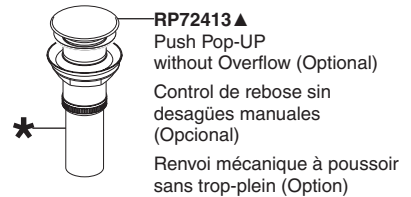

RP47030
 Nut & Wrench Assembly
 Ensemble de Tuerca y Llave
 Écrou et clé

RP50952
 Plastic Sleeves
 Mangas Plásticas
 Manchons en plastique

RP51243
 Gaskets
 Empaques
 Joints

RP72411▲
 Grid Strainer
 without Overflow (Optional)
 Cesta/colador para el
 Desagüe sin Rebosadero
 (Opcional)
 * Crépine sans trop-plein
 (Option)

RP72412▲
 Grid Strainer
 with Overflow (Optional)
 Cesta/colador para el Desagüe
 con Rebosadero (Optional)
 * Crépine avec trop-plein (Optional)

RP72413▲
 Push Pop-UP
 without Overflow (Optional)
 Control de rebose sin
 desagües manuales
 (Opcional)
 * Renvoi mécanique à pousser
 sans trop-plein (Option)

RP72414▲
 Push Pop-UP
 with Overflow (Optional)
 Control de rebose para
 desagües manuales (Opcional)
 * Renvoi mécanique à pousser
 avec trop-plein (Option)

RP80414▲
 3 Hole Escutcheon (Not included)
 Chapetón de 3 orificios (No incluido)
 Boîtier à 3 trous (Non inclus)