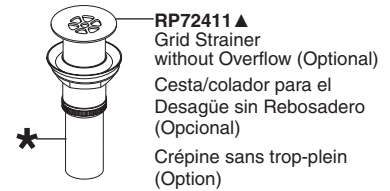

RP72412▲
Grid Strainer
with Overflow (Optional)
Cesta/colador para el Desagüe
con Rebosadero (Optional)
* Crépine avec trop-plein (Optional)