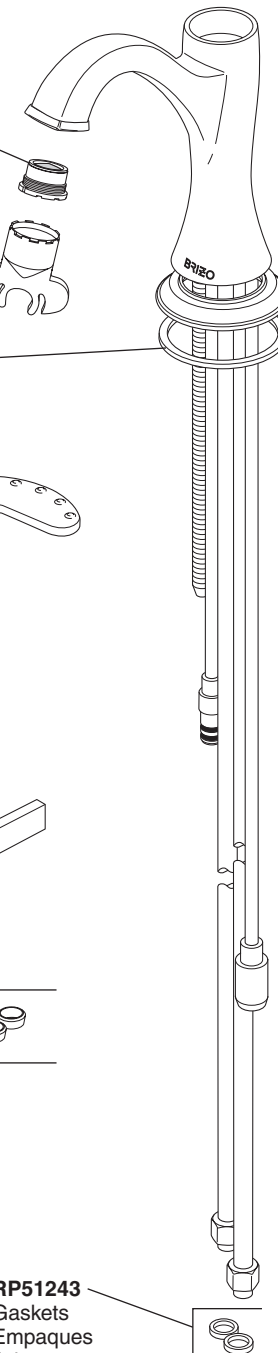

RP54972▲
 Cap
 Casquillo
 Embase

RP72998
 Handle Screw
 Tornillo de la manija
 Poignée à vis

RP54975
 O-Ring
 Anillo "O"
 Joint Torique

RP61043
 Bonnet
 Bonete
 Chapeau

RP73000
 Valve Assembly
 Ensemble de la válvula
 Soupape

* Drain sold separately.
 Please Note: Must use plastic tailpiece (included) instead of metal tailpiece (included) when installing electronic lavatories.
 * El desagüe se vende por separado.
 Por favor Nota: Se debe utilizar tubo de desagüe de plástico (incluido) en lugar de metal tubo de cola (incluido) al instalar lavabos electrónicos.
 * Renvoi vendu séparément.
 S'il vous plaît Note: Vous devez utiliser cordier en plastique (inclus) au lieu de métal cordier (inclus) lors de l'installation lavabos électroniques.

RP70933 (1.5 GPM)
RP70933-1.2 (1.2 GPM)
 Aerator
 Aereador
 Aérateur

RP52217
 Wrench
 Llave
 Clé

RP74834
 Gasket
 Empaque
 Joint

RP74835▲
 Base Ring
 Base Anillo
 Anneau de base

RP47029
 Bracket
 Abrazadera
 Support

RP47030
 Nut & Wrench Assembly
 Ensemble de Tuerca y Llave
 Écrou et clé

RP50952
 Plastic Sleeves
 Mangas Plásticas
 Manchons en plastique

RP51243
 Gaskets
 Empaques
 Joints

RP72411▲
 Grid Strainer
 without Overflow (Optional)
 Cesta/colador para el
 Desagüe sin Rebosadero
 (Opcional)
 * Crépine sans trop-plein
 (Option)