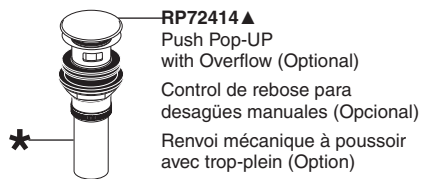

* Drain sold separately.
 Please Note: Must use plastic tailpiece (included) instead of metal tailpiece (included) when installing electronic lavatories.
 * El desagüe se vende por separado.
 Por favor Nota: Se debe utilizar tubo de desagüe de plástico (incluido) en lugar de metal tubo de cola (incluido) al instalar lavabos electrónicos.
 * Renvoi vendu séparément.
 S'il vous plaît Note: Vous devez utiliser cordier en plastique (inclus) au lieu de métal cordier (inclus) lors de l'installation lavabos électroniques.

RP47030
 Nut & Wrench Assembly
 Ensemble de Tuerca y Llave
 Écrou et clé

RP50952
 Plastic Sleeves
 Mangas Plásticas
 Manchons en plastique

RP51243
 Gaskets
 Empaques
 Joints

RP72411▲
 Grid Strainer
 without Overflow (Optional)
 Cesta/colador para el
 Desagüe sin Rebosadero
 (Opcional)
 * Crépine sans trop-plein
 (Option)

RP72412▲
 Grid Strainer
 with Overflow (Optional)
 Cesta/colador para el Desagüe
 con Rebosadero (Optional)
 * Crépine avec trop-plein (Optional)

RP72413▲
 Push Pop-UP
 without Overflow (Optional)
 Control de rebose sin
 desagües manuales
 (Opcional)
 * Renvoi mécanique à pousser
 sans trop-plein (Option)

RP72414▲
 Push Pop-UP
 with Overflow (Optional)
 Control de rebose para
 desagües manuales (Opcional)
 * Renvoi mécanique à pousser
 avec trop-plein (Option)

RP80414▲
 3 Hole Escutcheon (Not included)
 Chapetón de 3 orificios (No incluido)
 Boîtier à 3 trous (Non inclus)