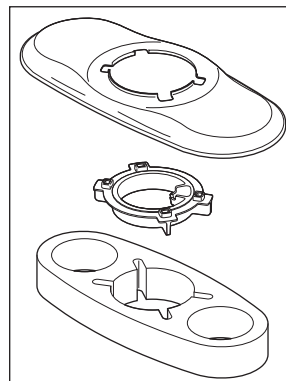

* Drain sold separately.
 Please Note: Must use plastic tailpiece (included) instead of metal tailpiece (included) when installing electronic lavatories.
 * El desagüe se vende por separado.
 Por favor Nota: Se debe utilizar tubo de desagüe de plástico (incluido) en lugar de metal tubo de cola (incluido) al instalar lavabos electrónicos.
 * Renvoi vendu séparément.
 S'il vous plaît Note: Vous devez utiliser cordier en plastique (inclus) au lieu de métal cordier (inclus) lors de l'installation lavabos électroniques.

RP47030
 Nut & Wrench Assembly
 Ensemble de Tuerca y Llave
 Écrou et clé

RP50952
 Plastic Sleeves
 Mangas Plásticas
 Manchons en plastique

RP51243
 Gaskets
 Empaques
 Joints

RP72411▲
 Grid Strainer
 without Overflow (Optional)
 Cesta/colador para el
 Desagüe sin Rebosadero
 (Opcional)
 * Crépine sans trop-plein
 (Option)

RP72412▲
 Grid Strainer
 with Overflow (Optional)
 Cesta/colador para el Desagüe
 con Rebosadero (Optional)
 * Crépine avec trop-plein (Optional)

RP72413▲
 Push Pop-UP
 without Overflow (Optional)
 Control de rebose sin
 desagües manuales
 (Opcional)
 * Renvoi mécanique à pousser
 sans trop-plein (Option)

RP72414▲
 Push Pop-UP
 with Overflow (Optional)
 Control de rebose para
 desagües manuales (Opcional)
 * Renvoi mécanique à pousser
 avec trop-plein (Option)

RP80414▲
 3 Hole Escutcheon (Not included)
 Chapetón de 3 orificios (No incluido)
 Boîtier à 3 trous (Non inclus)