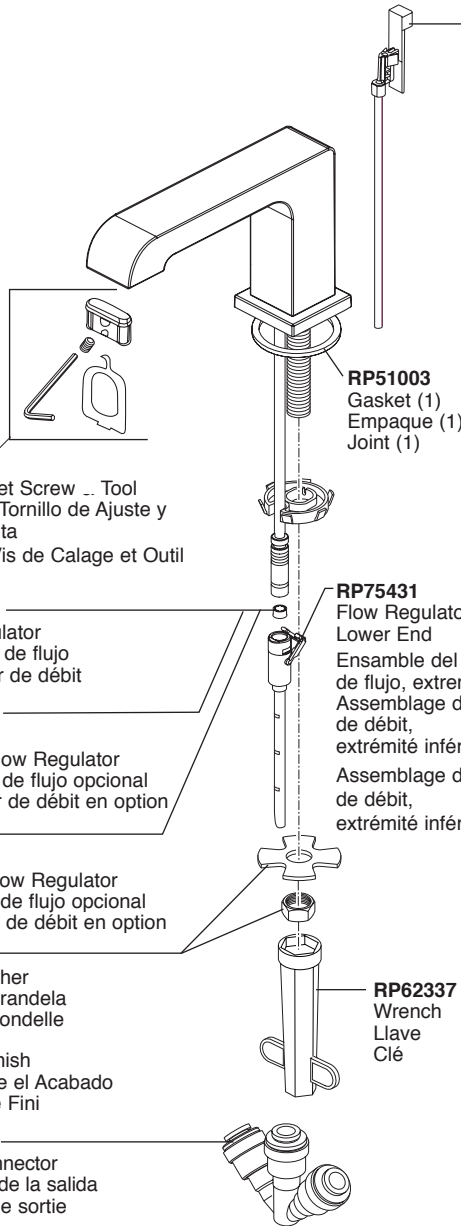

3567-MPU-DST

RP73590
End Valve
Válvula del extremo
Valve d'extrémité

RP53429
Adapters
(Not Included)
3/8"-24 UNEF to
1/2"-20 UN &
3/8"-24 UNEF to
1/2"-14 NPSM
Adaptadors
(No incluido)
3/8"-24 UNEF to
1/2"-20 UN &
3/8"-24 UNEF to
1/2"-14 NPSM
Adaptateurs
(non inclus)
3/8 po-24 UNEF to
1/2 po-20 UN et
3/8 po-24 UNEF to
1/2 po-14 NPSM

RP26533 ▲
Metal Pop-Up Assembly Less Lift Rod
Ensamble de Metal del Desagüe
Automático Sin la Barra de Alzar
Renvoi Mécanique en Métal Sans
la Tige de Manoeuvre

RP50952
Plastic Sleeves (ferrules)
Manguitos Plásticos (casquillos)
Manchons en plastique (bagues)

RP72131 ▲
Decorative Supply Line Covers (PVC)
Quantity 2, 30" Long
Available as Accessory Order
(Not Included)
Tapas Decorativas para las
Líneas de Suministro (PVC)
Cantidad 2, 30" de largo
Disponible como orden
de accesorio (No incluido)
Tubes décoratifs sur le tuyau
d'arrivée d'eau (PVC)
Quantité 2, 30 po de longueur
Livrablé séparément seulement
(non inclus)

RP72130 ▲
Decorative Supply Line Covers (metal)
Quantity 2, 30" Long
Available as Accessory Order (Not
Included)
Tapas Decorativas para las Líneas de
Suministro (metal)
Cantidad 2, 30" de largo
Disponible como orden accesorio (No
incluido)
Tubes décoratifs sur le tuyau d'arrivée
d'eau (métal)
Quantité 2, 30 po de longueur
Livrablé séparément seulement (non
inclus)