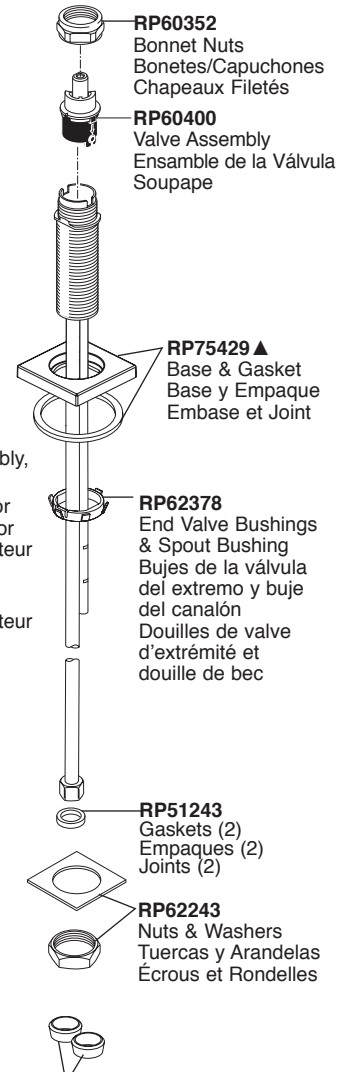

3567-MPU-DST

RP73590
End Valve
Válvula del extremo
Valve d'extrémité

RP53429
Adapters
(Not Included)
3/8"-24 UNEF to
1/2"-20 UN &
3/8"-24 UNEF to
1/2"-14 NPSM
Adaptadors
(No incluido)
3/8"-24 UNEF to
1/2"-20 UN &
3/8"-24 UNEF to
1/2"-14 NPSM
Adaptateurs
(non inclus)
3/8 po-24 UNEF to
1/2 po-20 UN et
3/8 po-24 UNEF to
1/2 po-14 NPSM

RP26533 ▲
Metal Pop-Up Assembly Less Lift Rod
Ensamble de Metal del Desagüe
Automático Sin la Barra de Alzar
Renvoi Mécanique en Métal Sans
la Tige de Manoeuvre

RP50952
Plastic Sleeves (ferrules)
Manguitos Plásticos (casquillos)
Manchons en plastique (bagues)

RP72131 ▲
Decorative Supply Line Covers (PVC)
Quantity 2, 30" Long
Available as Accessory Order
(Not Included)
Tapas Decorativas para las
Líneas de Suministro (PVC)
Cantidad 2, 30" de largo
Disponible como orden
de accesorio (No incluido)
Tubes décoratifs sur le tuyau
d'arrivée d'eau (PVC)
Quantité 2, 30 po de longueur
Livrablé séparément seulement
(non inclus)

RP72130 ▲
Decorative Supply Line Covers (metal)
Quantity 2, 30" Long
Available as Accessory Order (Not
Included)
Tapas Decorativas para las Líneas de
Suministro (metal)
Cantidad 2, 30" de largo
Disponible como orden accesorio (No
incluido)
Tubes décoratifs sur le tuyau d'arrivée
d'eau (métal)
Quantité 2, 30 po de longueur
Livrablé séparément seulement (non
inclus)