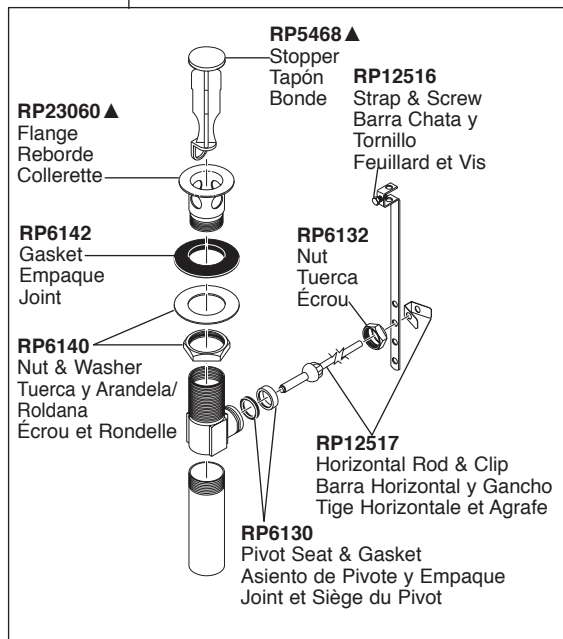

3567-MPU-DST

RP73590
End Valve
Válvula del extremo
Valve d'extrémité

RP53429
Adapters
(Not Included)
3/8"-24 UNEF to
1/2"-20 UN &
3/8"-24 UNEF to
1/2"-14 NPSM
Adaptadors
(No incluido)
3/8"-24 UNEF to
1/2"-20 UN &
3/8"-24 UNEF to
1/2"-14 NPSM
Adaptateurs
(non inclus)
3/8 po-24 UNEF to
1/2 po-20 UN et
3/8 po-24 UNEF to
1/2 po-14 NPSM

RP26533 ▲
Metal Pop-Up Assembly Less Lift Rod
Ensamble de Metal del Desagüe
Automático Sin la Barra de Alzar
Renvoi Mécanique en Métal Sans
la Tige de Manoeuvre

RP50952
Plastic Sleeves (ferrules)
Manguitos Plásticos (casquillos)
Manchons en plastique (bagues)

RP72131 ▲
Decorative Supply Line Covers (PVC)
Quantity 2, 30" Long
Available as Accessory Order
(Not Included)
Tapas Decorativas para las
Líneas de Suministro (PVC)
Cantidad 2, 30" de largo
Disponible como orden
de accesorio (No incluido)
Tubes décoratifs sur le tuyau
d'arrivée d'eau (PVC)
Quantité 2, 30 po de longueur
Livrablé séparément seulement
(non inclus)

RP72130 ▲
Decorative Supply Line Covers (metal)
Quantity 2, 30" Long
Available as Accessory Order (Not
Included)
Tapas Decorativas para las Líneas de
Suministro (metal)
Cantidad 2, 30" de largo
Disponible como orden accesorio (No
incluido)
Tubes décoratifs sur le tuyau d'arrivée
d'eau (métal)
Quantité 2, 30 po de longueur
Livrablé séparément seulement (non
inclus)