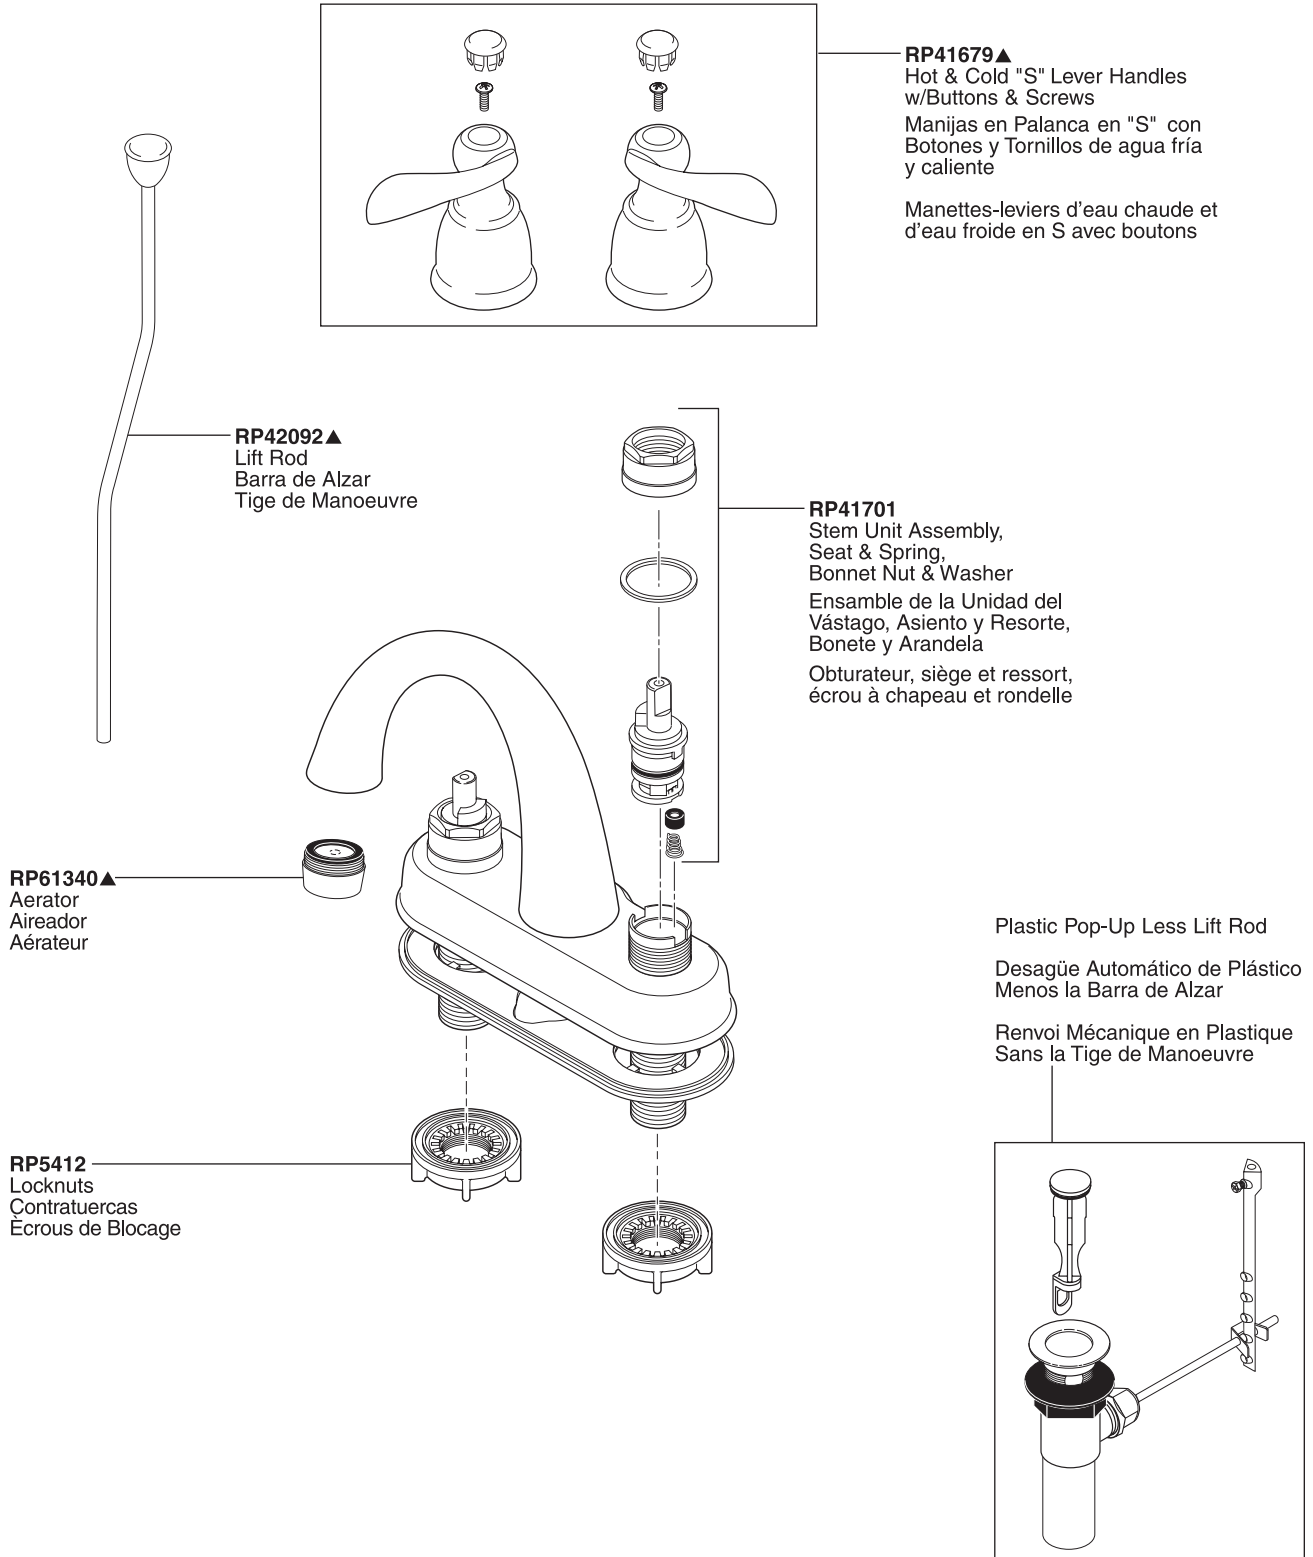

Windemere™ Two-Handle Lavatory Faucet Robinetterie de Toilette à Manette Double Windemere™

Llave de Dos Manijas de Windemere™ para Lavamanos

Model/Modelo/Modèle 25996LF Series/Series/Seria

Lavatory

▲Specify finish / Especificque el Acabado / Précisez le fini

CENTERSET