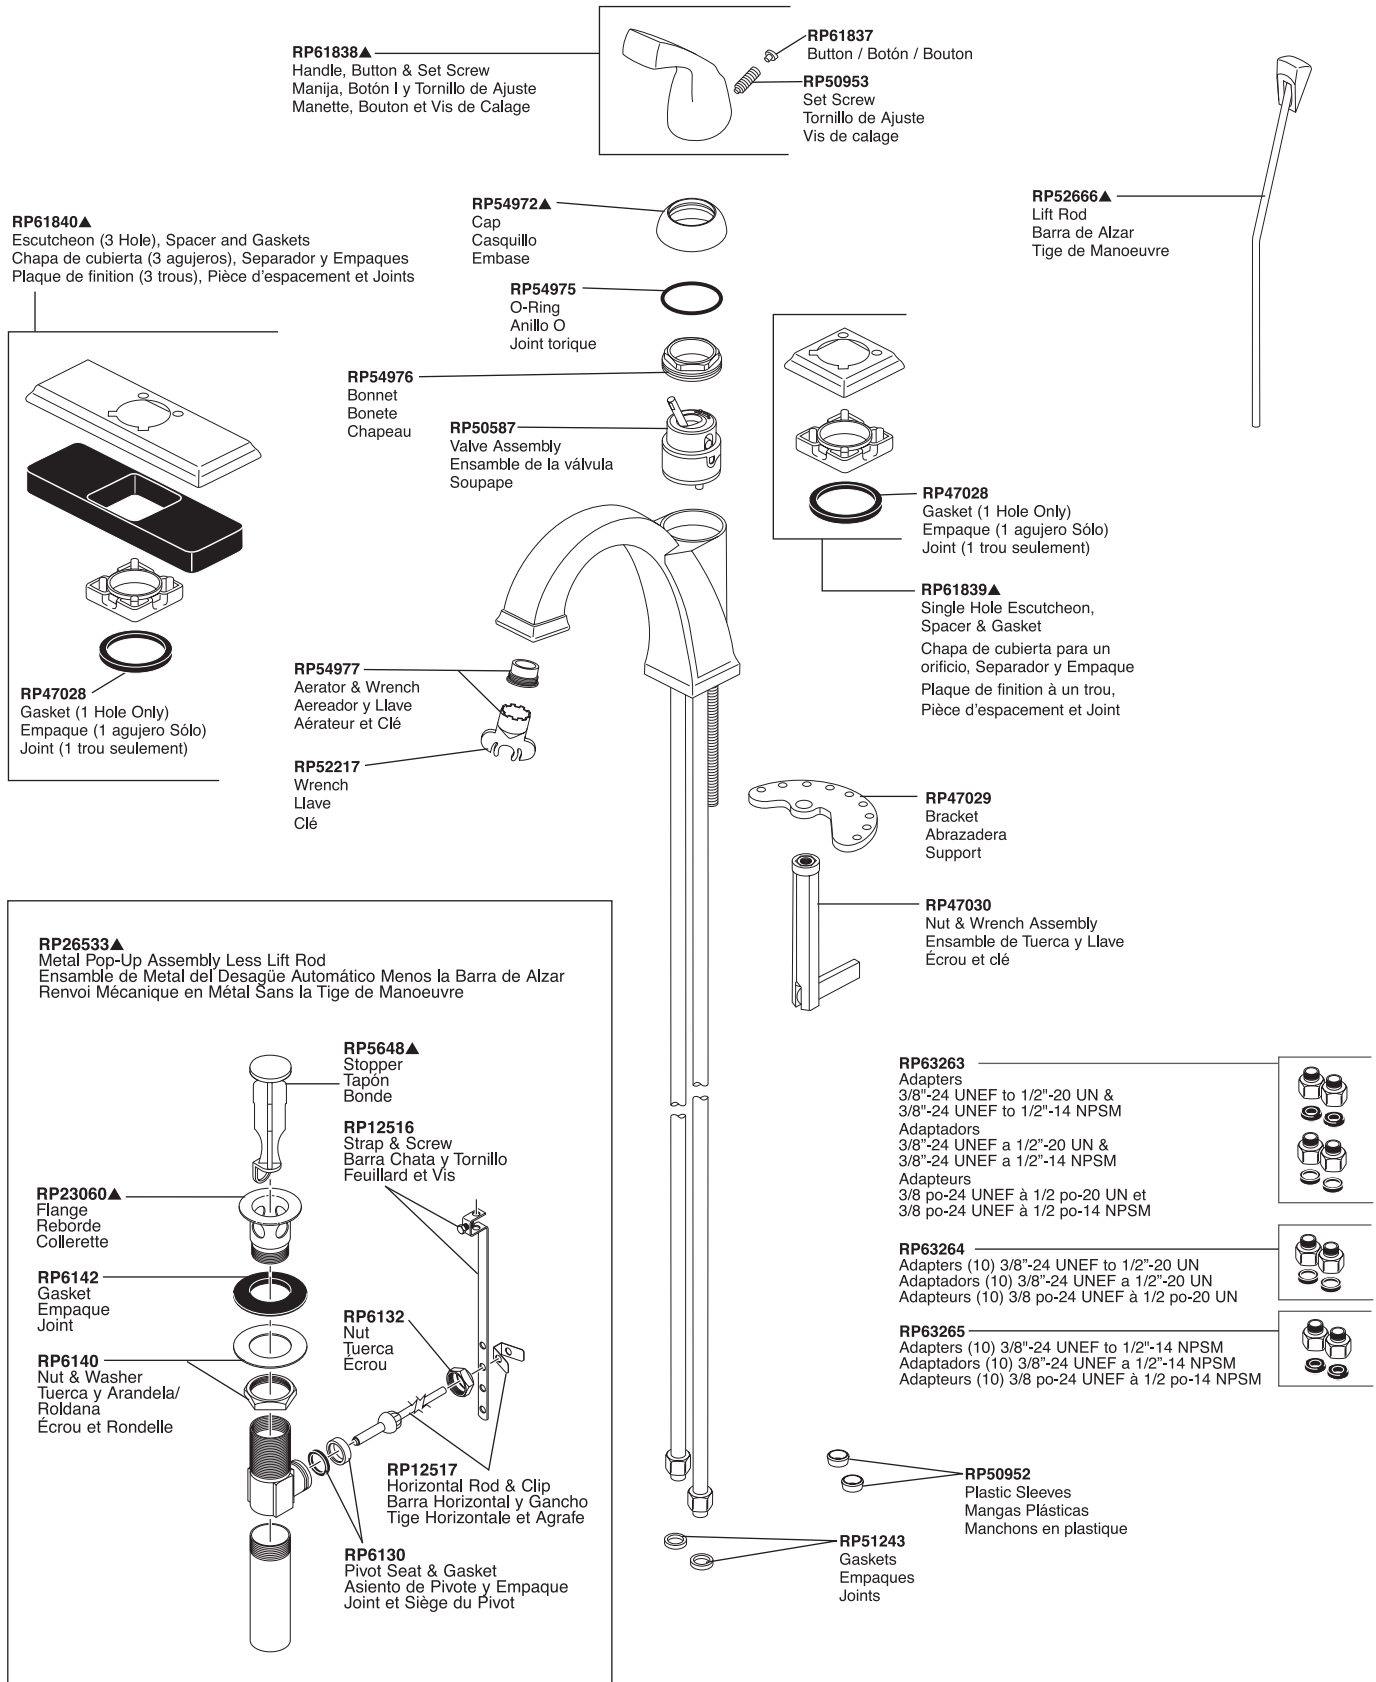

# Dryden™ Single-Handle Lavatory Faucet

## Robinetterie de Toilette à Manette Simple Dryden™

Llave Monomando Dryden™ para Lavamanos

Model/Modelo/Modèle 551-DST Series/Series/Seria

Dryden™ Lavatory

▲Specify finish / Especificque el Acabado / Précisez le fini

61836\_Rev C\_551-DST 6-22-10

CENTERSET/SINGLE MOUNT