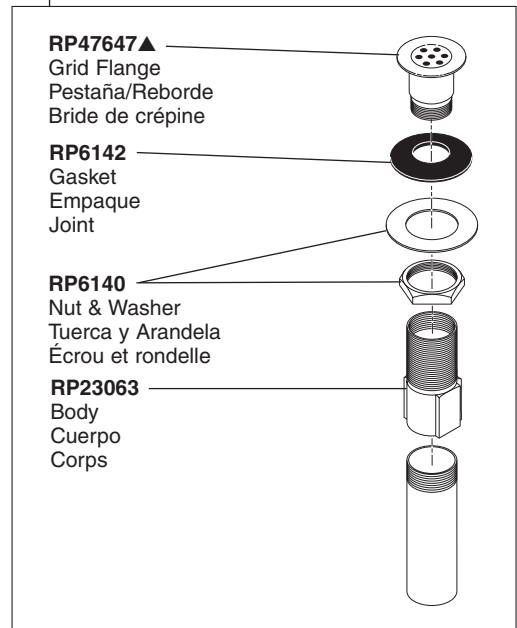

## Robinetterie de Toilette à Manette Simple Leland®

Llave Monomando Leland® para Lavamanos

Leland® Lavatory

Model/Modelo/Modèle 579-DST Series/Series/Seria

**RP40650**

Set Screw  
Tornillo de Ajuste  
Vis de calage

**RP61**

Cam & Seal  
Leva y Empaque  
Camet et garniture

**RP47648▲**

Complete Grid Strainer Assembly  
Ensamble Completo del Colador con Rejilla  
Crépine complète

**RP47647▲**

Grid Flange  
Pestaña/Reborde  
Bride de crépine

**RP6142**

Gasket  
Empaque  
Joint

**RP6140**

Nut & Washer  
Tuerca y Arandela  
Écrou et rondelle

**RP23063**

Body  
Cuerpo  
Corps

**RP20368**

Gasket  
Empaque  
Joint

**RP18370**

Nut & Washer  
Tuerca y Arandela  
Écrou et rondelle

**RP46905**

Deck Extender  
Extension  
Rallonge

▲Specify finish /Especifique el Acabado/Précisez le fini

53904\_Rev\_B 7-30-10

CENTERSET