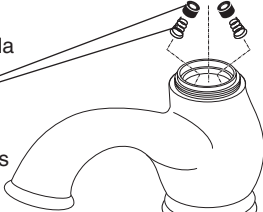

**RP61**

Cam & Seal  
Leva y Empaque  
Camet et garniture

**RP47648▲**

Complete Grid Strainer Assembly  
Ensamble Completo del Colador con Rejilla  
Crépine complète

**RP47647▲**

Grid Flange  
Pestaña/Reborde  
Bride de crépine

**RP6142**

Gasket  
Empaque  
Joint

**RP6140**

Nut & Washer  
Tuerca y Arandela  
Écrou et rondelle

**RP23063**

Body  
Cuerpo  
Corps

**RP20368**

Gasket  
Empaque  
Joint

**RP18370**

Nut & Washer  
Tuerca y Arandela  
Écrou et rondelle

**RP46905**

Deck Extender  
Extension  
Rallonge

▲Specify finish /Especifique el Acabado/Précisez le fini

53904\_Rev\_B 7-30-10

CENTERSET