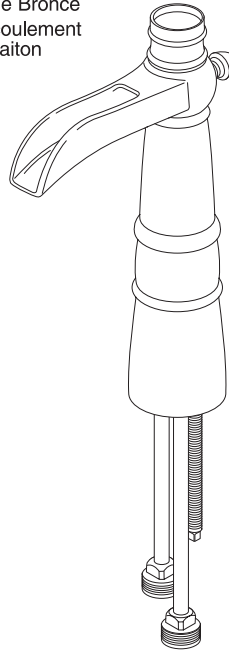

# Victorian® Single-Handle Lavatory Faucet

## Robinetterie de Toilette à Manette Simple Victorian®

Llave Monomando Victorian® para Lavamanos

Model/Modelo/Modèle 754LF Series/Series/Seria

Victorian® Lavatory

**RP51732▲**  
Lift Rod Assembly  
(Non Riser Model Only)  
Barra de Alzar  
Tige de Manoeuvre

**RP51731▲**  
Handle Kit  
Juego de herrajes de la Manija  
Manette en kit

**RP51735**  
Bonnet Nut  
Bonete Tapón  
Chapeau

**RP51736**  
Stem Adapter  
Adaptador para Espigas  
Rallonge de tige

**RP50265**  
Valve Cartridge  
Válvula de Cartucho  
Cartouche

**RP51737**  
Flow Restrictor  
& Brass Insert  
Restrictor de Flujo y  
Parte Movable de Bronce  
Restricteur d'écoulement  
et insertion de laiton

**RP52577▲**  
Flange & Gasket  
Reborde y Empaque  
Collerette et joint