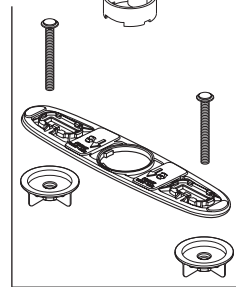

Seats & Springs
Asientos y Resortes
Sièges et Ressorts

Gaskets / Empaques / Joints

Hub Assembly
Ensamble de Cubo
Boîtier

Escutcheon
Chapetón
Boîtier

Escutcheon & Gasket
Chapetón y Empaque
Boîtier et joint plat

O-Rings
Anillo O's
Joints Torique

O-Rings
Anillo O's
Joints Torique

Hose Assembly
(Includes Gasket)
Ensamble de Manguera
(Incluye Empaque)
Tuyau souple
(joint inclus)

RP44478
Clip
Presilla
Agrafe

RP5404
Coupling Nuts
Tuercas de Acoplamiento
Écrous de Raccordement

Base Ring
Anillo de Base
Anneau de embase

Zinc Weights and Screws
Pesas de Cinc y Tornillos
Poids en plomb et vis

Bolts, Gasket & Base
Plate, Locknuts
Tornillos, Empaque y Placa
de Base, Contratuercas
Boulons, joint plat et plaque
definition, écrous de blocage

Mounting Bracket
Soporte de Montaje
Support de montage

Nut & Washer
Tuerca y Llave
Écrou et rondelle

▲Specify finish / Especificque el Acabado / Précisez le fini

Installs on maximum 1 1/2" thick deck. / Se instala en bordes de un grusar maximo de 1 1/2". / S'installe sur une plate-forme d'épaisseur maximum 1 1/2 po.