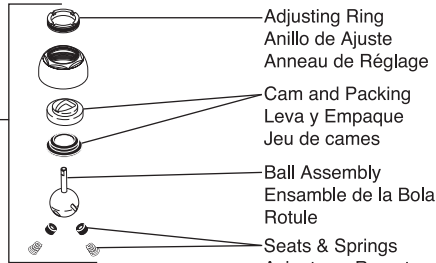

Foundations™ Pull-Out Kitchen Faucet Robinet de Cuisine à Bec Rétractable Foundations™

Llave Extensible Recta Foundations™ para Cocina

Foundations™ Kitchen

Model/Modelo/Modèle B4310LF Series/Series/Seria

RP44476▲
Lever Handle w/Set Screw and Button
Manija en Palanca con Tornillo de Ajuste y Botón
Manette avec Vis de Calage et Bouton

RP44123▲
Repair Kit
Equipo/Herramientas para Reparaciones
Kit de réparation

RP44477▲
Wand Assembly
Ensamble de la Cabeza del Rociador
Poignée du bec

Aerator
Aireador
Aérateur

Adjusting Ring
Anillo de Ajuste
Anneau de Réglage

Cam and Packing
Leva y Empaque
Jeu de cames

Ball Assembly
Ensamble de la Bola
Rotule

Seats & Springs
Asientos y Resortes
Sièges et Ressorts

Gaskets / Empaques / Joints

Hub Assembly
Ensamble de Cubo
Boîtier

Escutcheon
Chapetón
Boîtier

Escutcheon & Gasket
Chapetón y Empaque
Boîtier et joint plat