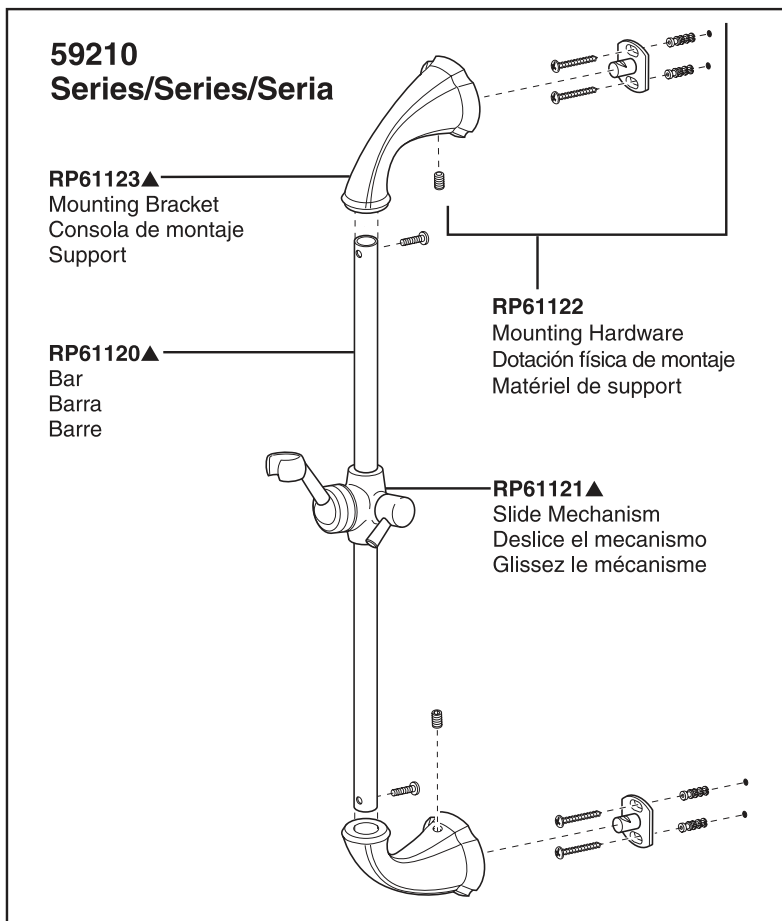

# Addison™ Wall Mount & Slide Bar Hand Showers

## Douchettes murales et à bare coulissante Addison™

Duchas de mano con barra deslizable y montaje de pared Addison™

Model/Modelo/Modèle 57923 Series/Series/Seria

Addison™ Handshower

Model/Modelo/Modèle 59210 Series/Series/Seria