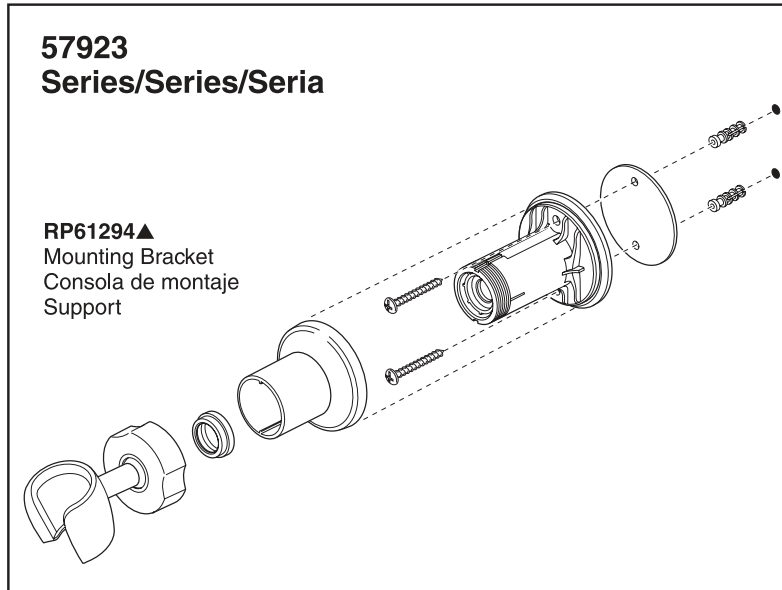

# Addison™ Wall Mount & Slide Bar Hand Showers

## Douchettes murales et à bare coulissante Addison™

Duchas de mano con barra deslizable y montaje de pared Addison™

Model/Modelo/Modèle 57923 Series/Series/Seria

Addison™ Handshower

Model/Modelo/Modèle 59210 Series/Series/Seria