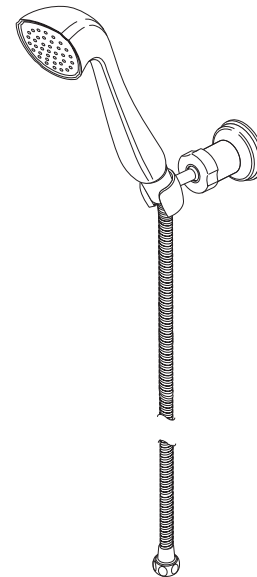

# Addison™ Wall Mount & Slide Bar Hand Showers

## Douchettes murales et à bare coulissante Addison™

Duchas de mano con barra deslizable y montaje de pared Addison™

Model/Modelo/Modèle 57923 Series/Series/Seria

Addison™ Handshower

Model/Modelo/Modèle 59210 Series/Series/Seria