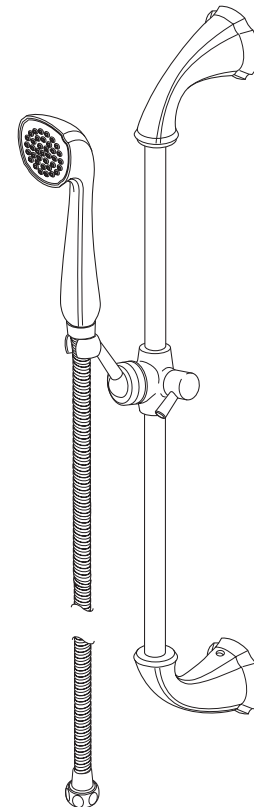

# Addison™ Wall Mount & Slide Bar Hand Showers

## Douchettes murales et à bare coulissante Addison™

Duchas de mano con barra deslizable y montaje de pared Addison™

Model/Modelo/Modèle 57923 Series/Series/Seria

Addison™ Handshower

Model/Modelo/Modèle 59210 Series/Series/Seria