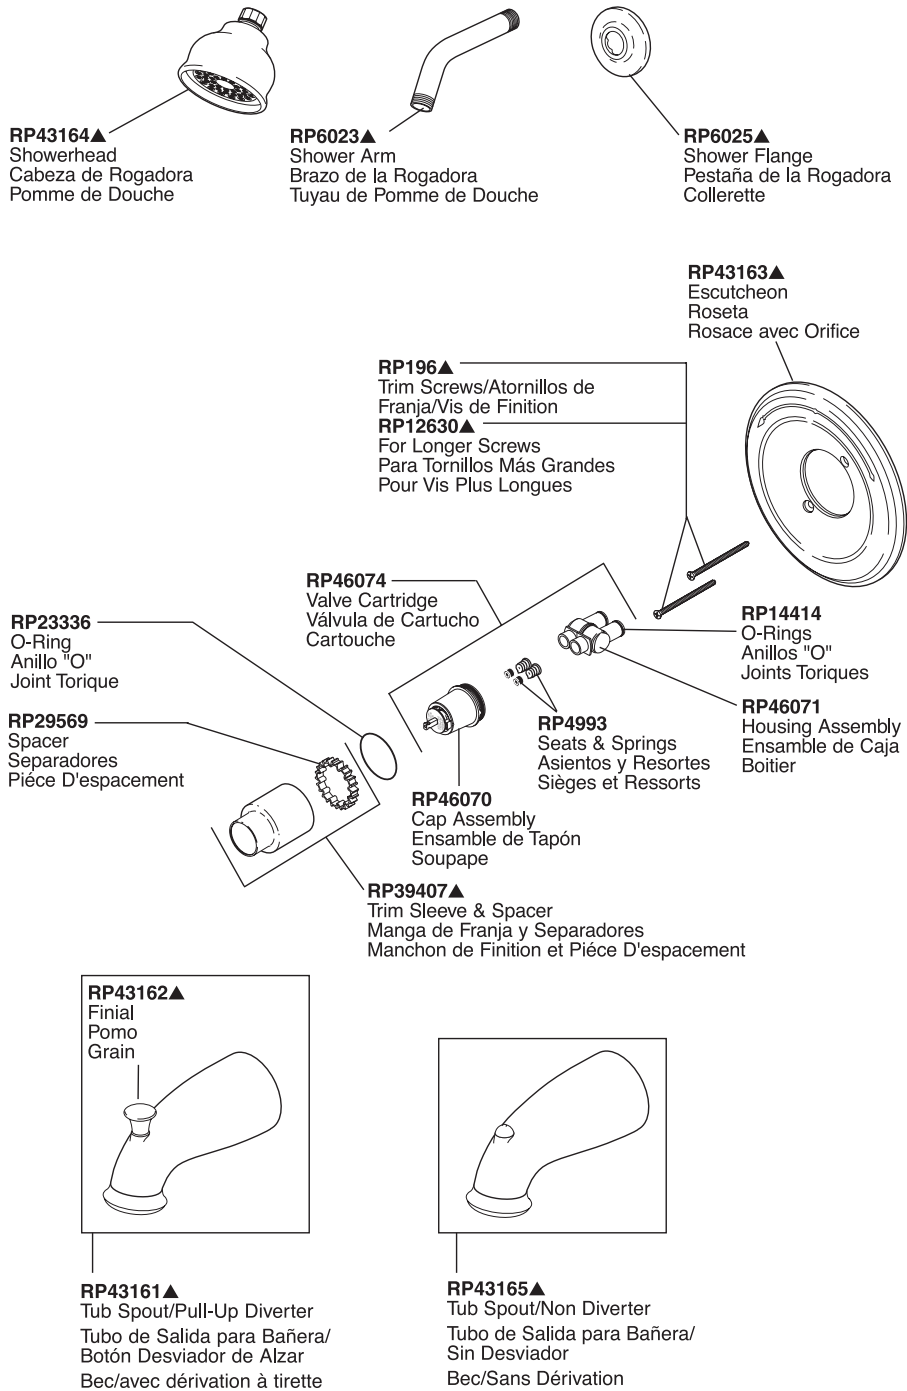

Orleans™ Tub/Shower Trim Garniture pour Bain/Douche Orleans™

Adorno Orleans™ para Bañera/Ducha

Orleans™ Tub/Shower

Models/Modelos/Modèles T14169, T14269 & T14469 Series/Series/Seria

Refer to handle and rough-in sections for additional information. / Refiérase a las secciones de las manijas y la tubería interna para información adicional. / Référez-vous aux sections manette et brut pour plus d'information.

▲Specify finish / Especifica el Acabado / Précisez le fini