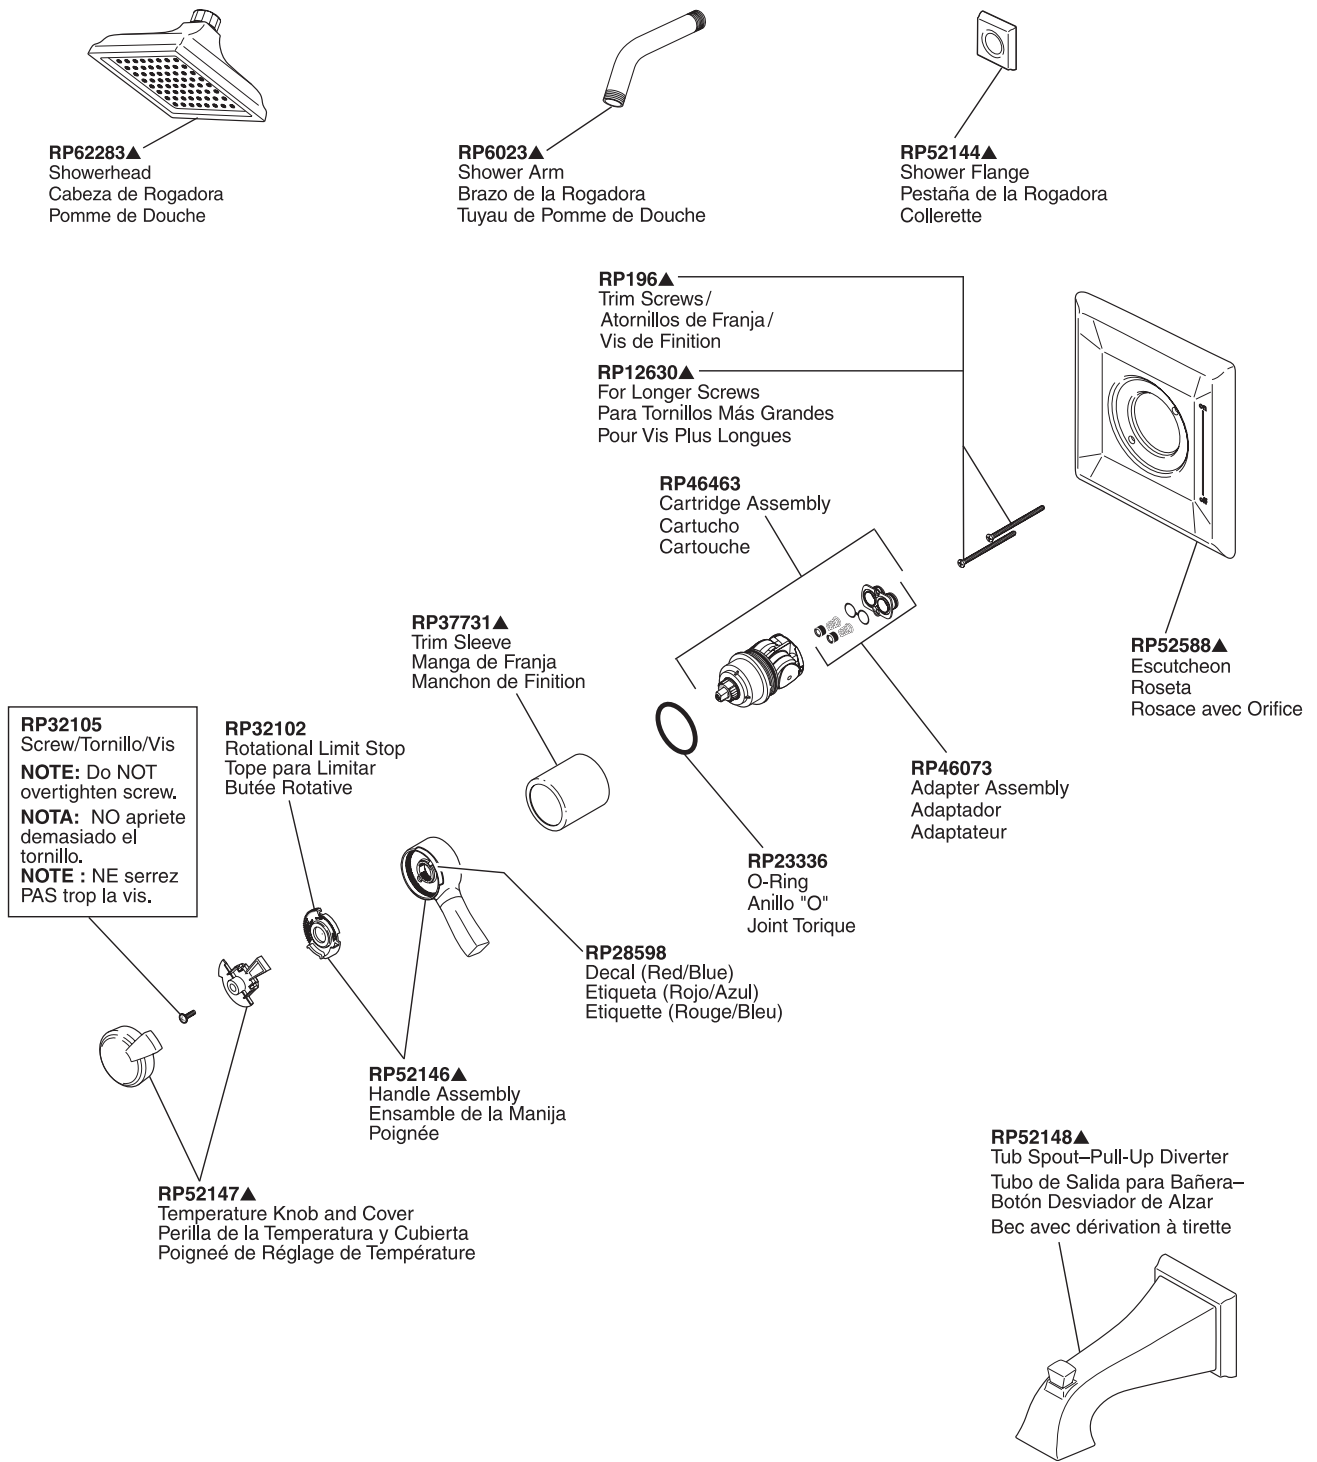

Dryden™ Tub/Shower Trim Garniture pour Bain/Douche Dryden™

Adorno Dryden™ para Bañera/Ducha

Models/Modelos/Modèles T17051, T17251 & T17451 Series/Series/Seria

Dryden™ Tub/Shower

Refer to handle and rough-in sections for additional information. / *Reférezse a las secciones de las manijas y la tubería interna para información adicional. / Référez-vous aux sections manette et brut pour plus d'information.*

▲Specify finish / *Especifíque el Acabado / Précisez le fini*

DRYDEN™ TUB/SHOWER