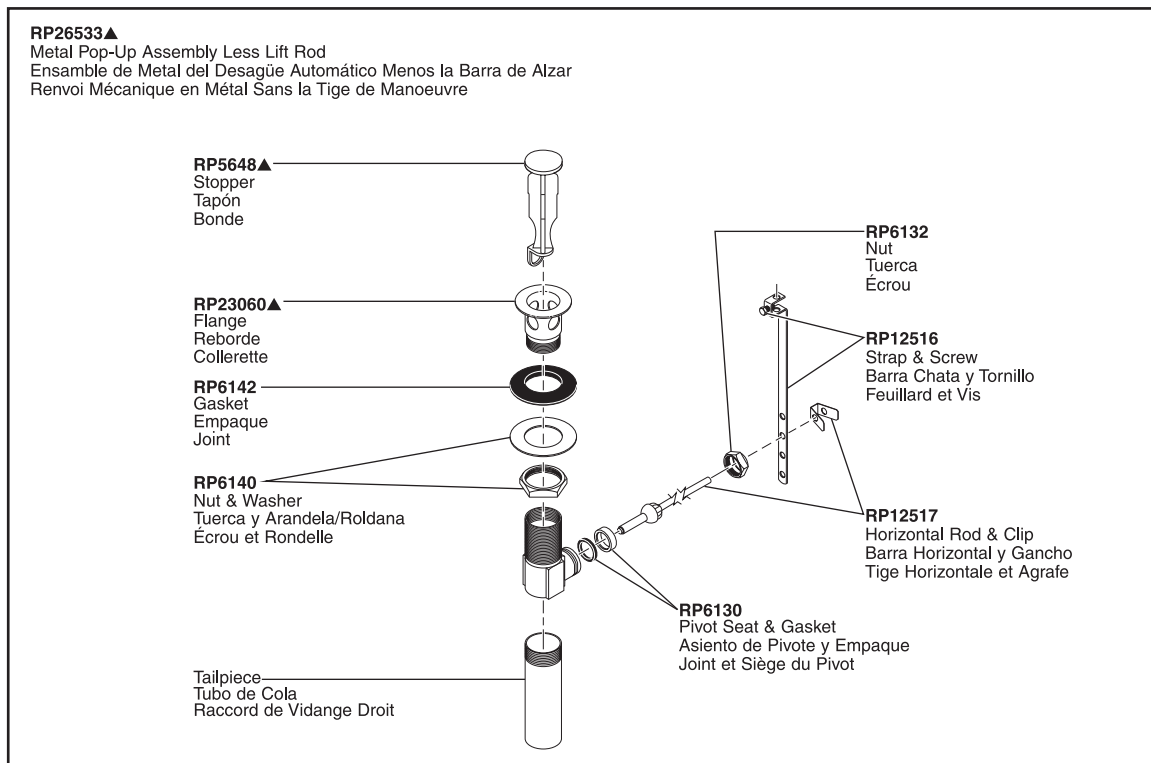

Metal Pop-Up Assembly Less Lift Rod

Renvoi Mécanique en Métal Sans la Tige de Manoeuvre

Ensamble de Metal del Desagüe Automático Menos la Barra de Alzar

Model/Modelo/Modèle RP26533 Series/Series/Seria

Pop-Up Assembly

▲Specify finish / Especificque el Acabado / Précisez le fini

POP-UP DRAINS