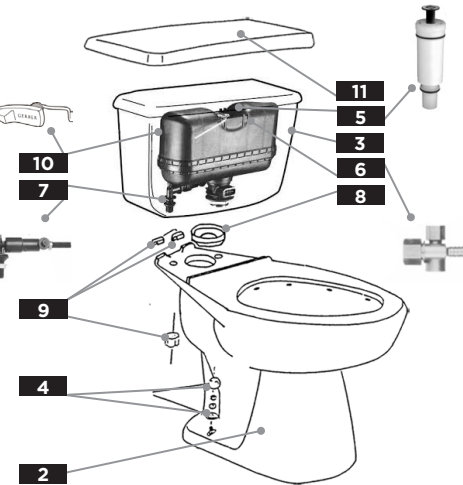

**HE-BACK OUTLET SERIES
ULTRA FLUSH™** (1.28GPF/4.8LPF)

Illustrated Parts List / Liste de pièces illustrée / Lista ilustrada de partes

SLOAN
FLUSHMATE™

4-1/4" VERT // VERTICALE 4 1/4 PO // 4-1/4" VERT

4-1/4" Vert // verticale 4 1/4 po // 4-1/4" vert										
1	2	3	4	5	6	7	8	9	10	11
COMBINATION <i>Combinaison Combinación</i>	BOWL <i>Cuvette Taza</i>	TANK <i>Reservoir Tanque</i>	PLASTIC BOLT CAPS <i>Chapeau de boulons en plastique Casquete plástico para tornillo</i>	CARTRIDGE ASSEMBLY <i>L'ensemble de cartouche conjunto de cartucho</i>	UPPER SUPPLY <i>Alimentation supérieure Alta Suministro</i>	LOWER SUPPLY <i>Alimentation inférieure Bajo Suministro</i>	TANK TO BOWL GASKET <i>Réservoir à joint d'étanchéité de la cuve tanque para junta del contenedor</i>	TANK TO BOWL ASSEMBLY KIT <i>Trousse de montage de réservoir sur la cuvette Kit para instalación de depósito en taza</i>	TANK LEVER <i>Matériel du réservoir Palanca del tanque</i>	TANK COVER <i>Couvercle du réservoir Tapa del tanque</i>
HE-21-325 [†]	HE-21-375 [†]	HE-28-380 [†]	99-287 [†]	99-433	99-408	99-409	99-591	99-539*	99-571-KT [†]	TC-HE-380 [†]
Right Hand Tank Option <i>Réservoir avec levier à droit Tanque con palanca derecha</i>		HE-28-380-97 [†]							99-571-RH-KT [†]	
Tank (w/ lid lock) <i>Réservoir avec verrou de couvercle Depósito //con cerradura de la puerta del maletero</i>		HE-28-380-LL [†]							99-571-KT [†]	

Replacement parts, call: / Les pièces de
rechange, appelez: / Partes de
reemplazo, llame: **1-888-648-6466**

[†]**Tank Assembly Kit Includes:** Gasket, channel pads, (2) Bolts with two washers and (4) wingnuts, a coupling nut and a cone washer. / [†]***Kit Assemblée réservoir comprend:** Joint, tampons de canal, (2) boulons avec deux rondelles et (4) wingnuts, un écrou et une rondelle de cône. / [†]***Kit para instalación del Tanque Incluye:** empaque, almoadillas, (2) tornillos y arandelas (4) tuercas de mariposa, una tuerca de acoplamiento y una arandela cónica.