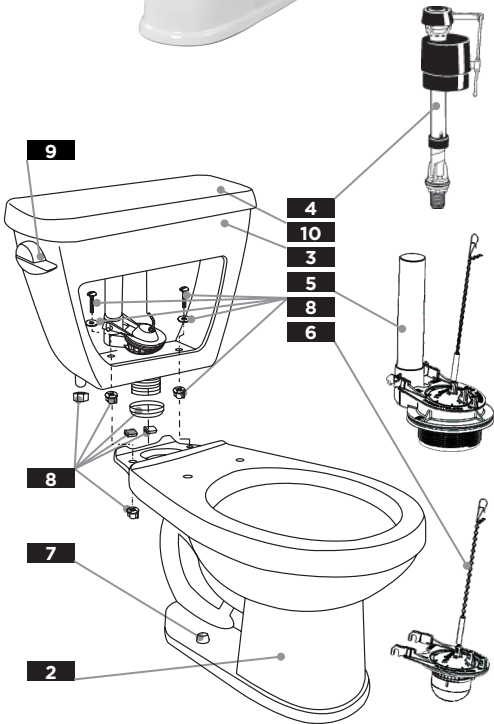

Avalanche

**WS-21-800 SERIES
AVALANCHE™** (1.28GPF/4.8LPF)

TWO-PIECE GRAVITY TOILETS / TOILETTES GRAVITÉ DEUX PIÈCES / INODOROS GRAVEDAD DE DOS PIEZAS
GERBER

Illustrated Parts List / Liste de pièces illustrée / Lista ilustrada de partes

10" rough-in / plomberie brute de 10 po / Enfoscado de 10"									
1	2	3	4	5	6	7	8	9	10
COMBINATION <i>Combinaison</i> <i>Combinación</i>	BOWL <i>Cuvette</i> <i>Taza</i>	TANK <i>Reservoir</i> <i>Tanque</i>	FILL VALVE <i>Robinet de remplissage</i> <i>Válvula de llenado</i>	FLUSH VALVE <i>Robinet de chasse à clapet réglable</i> <i>Válvula de descarga del agua con tapón temporizado</i>	FLAPPER <i>L'étanchéité du clapet</i> <i>Asamlea de flotador</i>	PLASTIC BOLT CAPS <i>Chapeau de boulons en plastique</i> <i>Casquete plástico para tornillo</i>	TANK TO BOWL ASSEMBLY KIT <i>Trousse de montage de réservoir sur la cuvette</i> <i>Kit para instalación de depósito en taza</i>	TANK LEVER <i>Matériel du réservoir</i> <i>Palanca del tanque</i>	TANK COVER <i>Couvercle du réservoir</i> <i>Tapa del tanque</i>
WS-21-800†	AV-21-852†	WS-28-895†	99-300	99-853	99-012	99-287†	99-856*	99-659-WH†	TC-28-895†
WS-21-810†	AV-21-862†								
WS-21-817†	AV-21-828†								

Replacement parts, call: / Les pièces de rechange, appelez: / Partes de reemplazo, llame: **1-888-648-6466**

www.gerberonline.com
www.gerberonline.ca

*Tank Assembly Kit Includes: Gasket, channel pads, (2) Bolts with two washers and (4) wingnuts, a coupling nut and a cone washer. / *Kit Assemblée réservoir comprend: Joint, tampons de canal, (2) boulons avec deux rondelles et (4) wingnuts, un écrou et une rondelle de cône. / *Kit para instalación del Tanque Incluye: empaque, almoadillas, (2) tornillos y arandelas (4) tuercas de mariposa, una tuerca de acoplamiento y una arandela cónica.