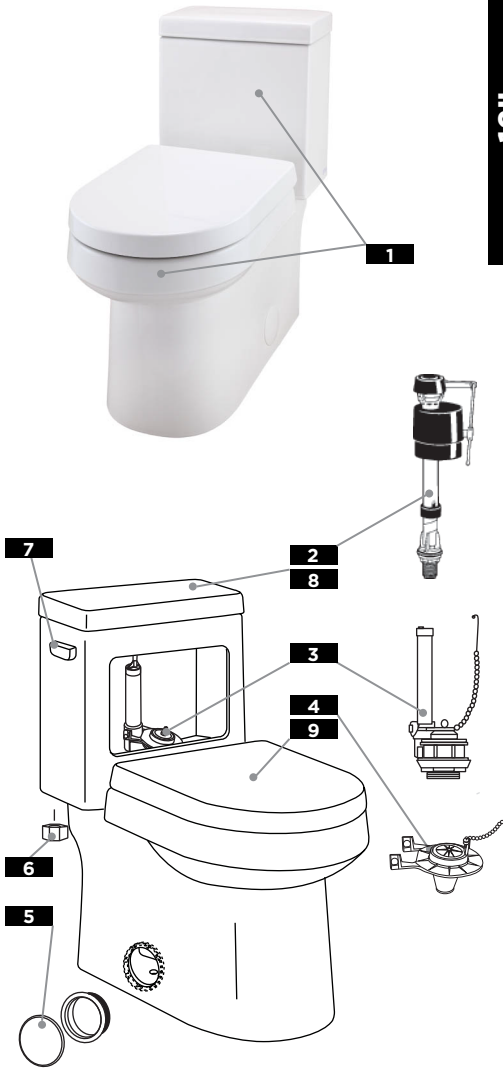

21-221 ONE-PIECE TOILET WICKER PARK™ SUITE (1.28GPF/4.8LPF)

Illustrated Parts List / Liste de pièces illustrée / Lista ilustrada de partes

12" rough-in / plomberie brute de 12 po / Enfoscado de 12"

12"

1	2	3	4	5	6	7	8	9
ONE-PIECE TOILET <i>Toilette D'un morceau</i> <i>Servicios de Una pieza</i>	FILL VALVE <i>Robinet de remplissage</i> <i>Válvula de llenado</i>	FLUSH VALVE <i>Robinet de chasse à clapet réglable</i> <i>Válvula de descarga del agua con tapón temporizado</i>	FLAPPER <i>L'étanchéité du clapet</i> <i>Asamlea de flotador</i>	PLASTIC BOLT CAPS <i>Chapeau de boulons en plastique</i> <i>Casquete plástico para tornillo</i>	COUPLING NUT AND CONE WASHER <i>Écrou d'accouplement et rondelle conique</i> <i>Tuerca de acoplamiento y arandela cónica</i>	TANK LEVER <i>Matériel du réservoir</i> <i>Palanca del tanque</i>	TANK COVER <i>Couvercle du réservoir</i> <i>Tapa del tanque</i>	TOILET SEAT <i>Place de La toilette</i> <i>Asiento de Servicios</i>
21-221†	99-300	99-862	99-788	99-857†	99-850*	99-858-WH†	TC-21-221†	99-859†

Replacement parts, call: / Les pièces de rechange, appelez: / Partes de reemplazo, llame: **1-888-648-6466**

***Tank Assembly Kit Includes:** Gasket, channel pads, (2) Bolts with two washers and (4) wingnuts, a coupling nut and a cone washer. / ***Kit Assemblée réservoir comprend:** Joint, tampons de canal, (2) boulons avec deux rondelles et (4) wingnuts, un écrou et une rondelle de cône. / ***Kit para instalación del Tanque Incluye:** empaque, almoadillas, (2) tornillos y arandelas (4) tuercas de mariposa, una tuerca de acoplamiento y una arandela cónica.