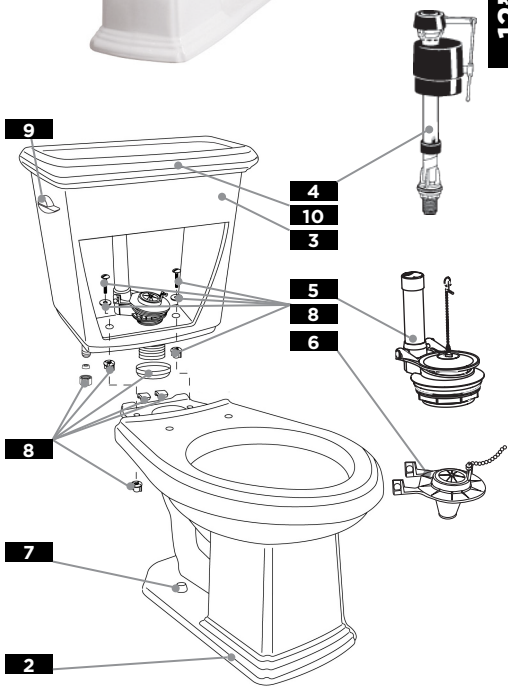

TWO-PIECE GRAVITY TOILETS LOGAN SQUARE™ SUITE (1.28GPF/4.8LPF)

10" rough-in / plomberie brute de 10 po / Enfoscado de 10"

1	2	3	4	5	6	7	8	9	10
COMBINATION <i>Combinaison</i> <i>Combinación</i>	BOWL <i>Cuvette</i> <i>Taza</i>	TANK <i>Reservoir</i> <i>Tanque</i>	FILL VALVE <i>Robinet de remplissage</i> <i>Válvula de llenado</i>	FLUSH VALVE <i>Robinet de chasse à clapet réglable</i> <i>Válvula de descarga del agua con tapón temporizado</i>	FLAPPER <i>L'étanchéité du clapet</i> <i>Asambea de flotador</i>	PLASTIC BOLT CAPS <i>Chapeau de boulons en plastique</i> <i>Casquete plástico para tornillo</i>	TANK TO BOWL ASSEMBLY KIT <i>Trousse de montage de réservoir sur la cuvette</i> <i>Kit para instalación de depósito en taza</i>	TANK LEVER <i>Matériel du réservoir</i> <i>Palanca del tanque</i>	TANK COVER <i>Couvercle du réservoir</i> <i>Tapa del tanque</i>
HE-20-017† HE-20-019†	HE-21-532† HE-21-538†	HE-28-535†	99-300	99-004	99-788	99-287†	99-660*	99-659-WH†	TC-HE-530†

12" rough-in / plomberie brute de 12 po / Enfoscado de 12"

HE-20-016† HE-20-018†	HE-21-532† HE-21-538†	HE-28-530†	99-300	99-003	99-788	99-287†	99-660*	99-659-WH†	TC-HE-530†
--------------------------	--------------------------	------------	--------	--------	--------	---------	---------	------------	------------

Replacement parts, call: / Les pièces de rechange, appelez: / Partes de reemplazo, llame: **1-888-648-6466**

***Tank Assembly Kit Includes:** Gasket, channel pads, (2) Bolts with two washers and (4) wingnuts, a coupling nut and a cone washer. / ***Kit Assemblée réservoir comprend:** Joint, tampons de canal, (2) boulons avec deux rondelles et (4) wingnuts, un écrou et une rondelle de cône. / ***Kit para instalación del Tanque Incluye:** empaque, almoadillas, (2) tornillos y arandelas (4) tuercas de mariposa, una tuerca de acoplamiento y una arandela cónica.