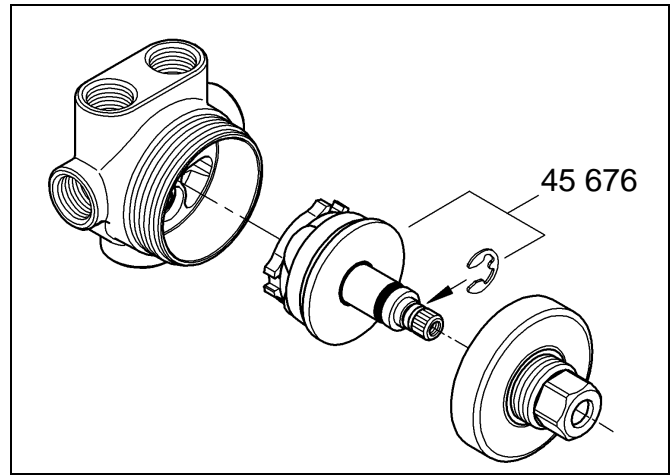

19 942

Grandera

Grandera

Design + Engineering GROHE Germany

99.0059.031/ÄM 226396/01.13

GROHE

ENJOY WATER®

Bitte diese Anleitung an den Benutzer der Armatur weitergeben!
Please pass these instructions on to the end user of the fitting.
S.v.p remettre cette instruction à l'utilisateur de la robinetterie!