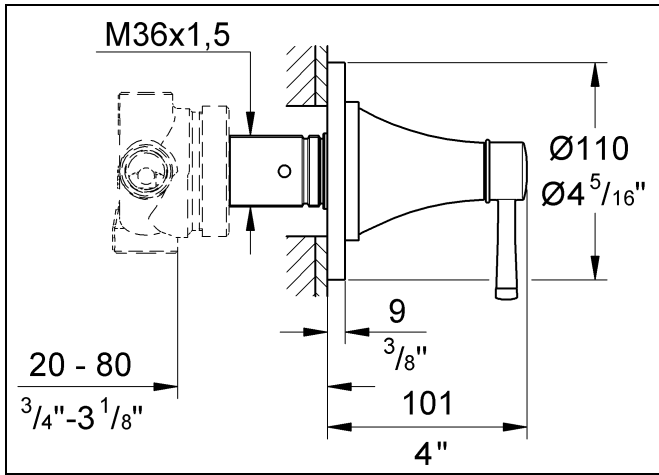

19 942

Grandera

Grandera

Design + Engineering GROHE Germany

99.0059.031/ÄM 226396/01.13

GROHE

ENJOY WATER®

Bitte diese Anleitung an den Benutzer der Armatur weitergeben!
Please pass these instructions on to the end user of the fitting.
S.v.p remettre cette instruction à l'utilisateur de la robinetterie!