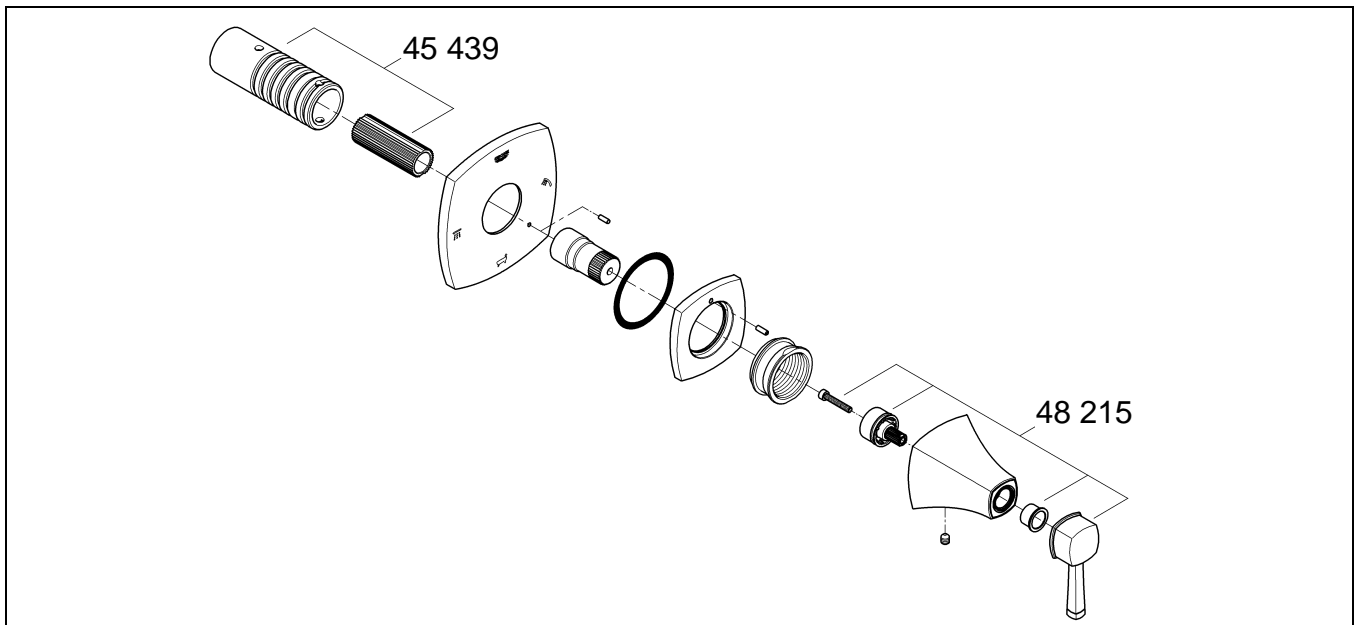

19 942

Grandera

Grandera

Design + Engineering GROHE Germany

99.0059.031/ÄM 226396/01.13

GROHE

ENJOY WATER®

Bitte diese Anleitung an den Benutzer der Armatur weitergeben!
Please pass these instructions on to the end user of the fitting.
S.v.p remettre cette instruction à l'utilisateur de la robinetterie!