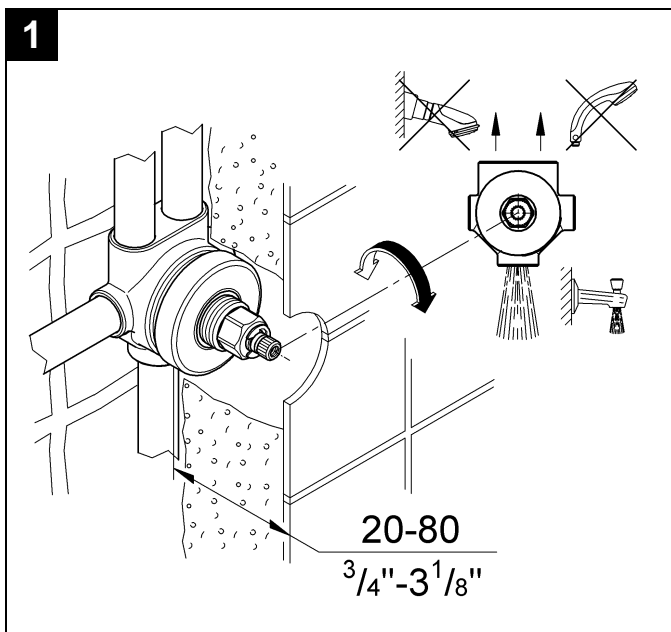

19 942

Grandera

Grandera

Design + Engineering GROHE Germany

99.0059.031/ÄM 226396/01.13

GROHE

ENJOY WATER®

Bitte diese Anleitung an den Benutzer der Armatur weitergeben!
Please pass these instructions on to the end user of the fitting.
S.v.p remettre cette instruction à l'utilisateur de la robinetterie!