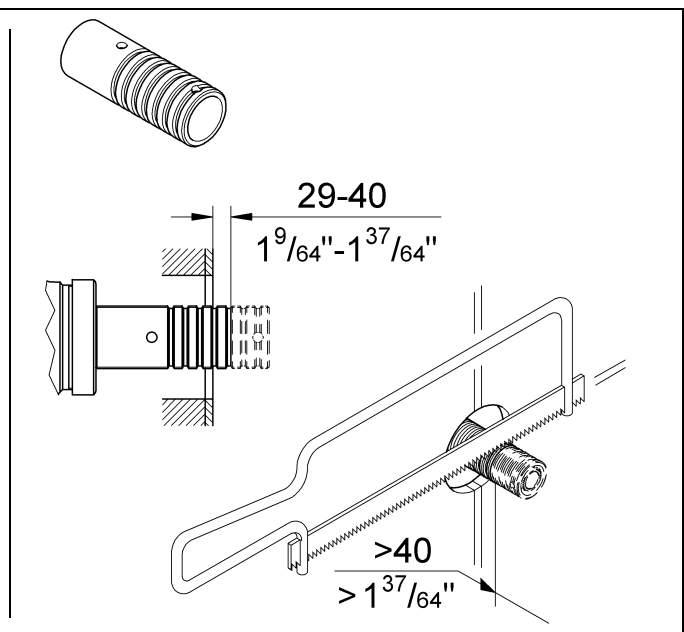

19 942

Grandera

Grandera

Design + Engineering GROHE Germany

99.0059.031/ÄM 226396/01.13

GROHE

ENJOY WATER®

Bitte diese Anleitung an den Benutzer der Armatur weitergeben!
Please pass these instructions on to the end user of the fitting.
S.v.p remettre cette instruction à l'utilisateur de la robinetterie!