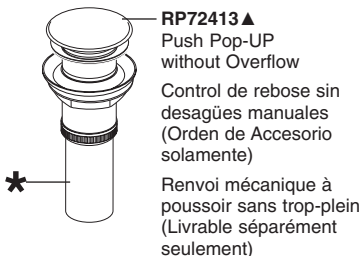

Drain is not included. Must order separately.

Drenaje no está incluido. Se debe ordenar por separado.

Le renvoi n'est pas inclus. À commander séparément

*** MUST use plastic tailpiece included with drain.**

*** DEBE utilizar tubos de plástico incluido con drenaje.**

*** DOIT utiliser un tuyau en plastique inclus avec le renvoi.**

RP63263
Adapters
3/8"-24 UNEF to 1/2"-20 UN & 3/8"-24 UNEF to 1/2"-14 NPSM

Adaptadors
3/8"-24 UNEF a 1/2"-20 UN & 3/8"-24 UNEF a 1/2"-14 NPSM