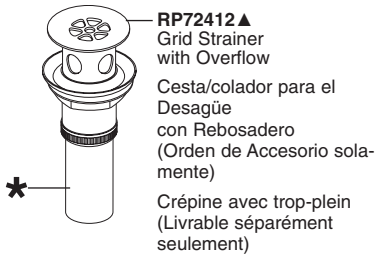

Drain is not included. Must order separately.

Drenaje no está incluido. Se debe ordenar por separado.

Le renvoi n'est pas inclus. À commander séparément

*** MUST use plastic tailpiece included with drain.**

*** DEBE utilizar tubos de plástico incluido con drenaje.**

*** DOIT utiliser un tuyau en plastique inclus avec le renvoi.**

RP63263
Adapters
3/8"-24 UNEF to 1/2"-20 UN & 3/8"-24 UNEF to 1/2"-14 NPSM

Adaptadors
3/8"-24 UNEF a 1/2"-20 UN & 3/8"-24 UNEF a 1/2"-14 NPSM