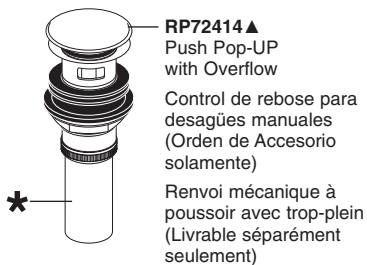

Drain is not included. Must order separately.

Drenaje no está incluido. Se debe ordenar por separado.

Le renvoi n'est pas inclus. À commander séparément

*** MUST use plastic tailpiece included with drain.**

*** DEBE utilizar tubos de plástico incluido con drenaje.**

*** DOIT utiliser un tuyau en plastique inclus avec le renvoi.**

RP63263
Adapters
3/8"-24 UNEF to 1/2"-20 UN & 3/8"-24 UNEF to 1/2"-14 NPSM

Adaptadors
3/8"-24 UNEF a 1/2"-20 UN & 3/8"-24 UNEF a 1/2"-14 NPSM