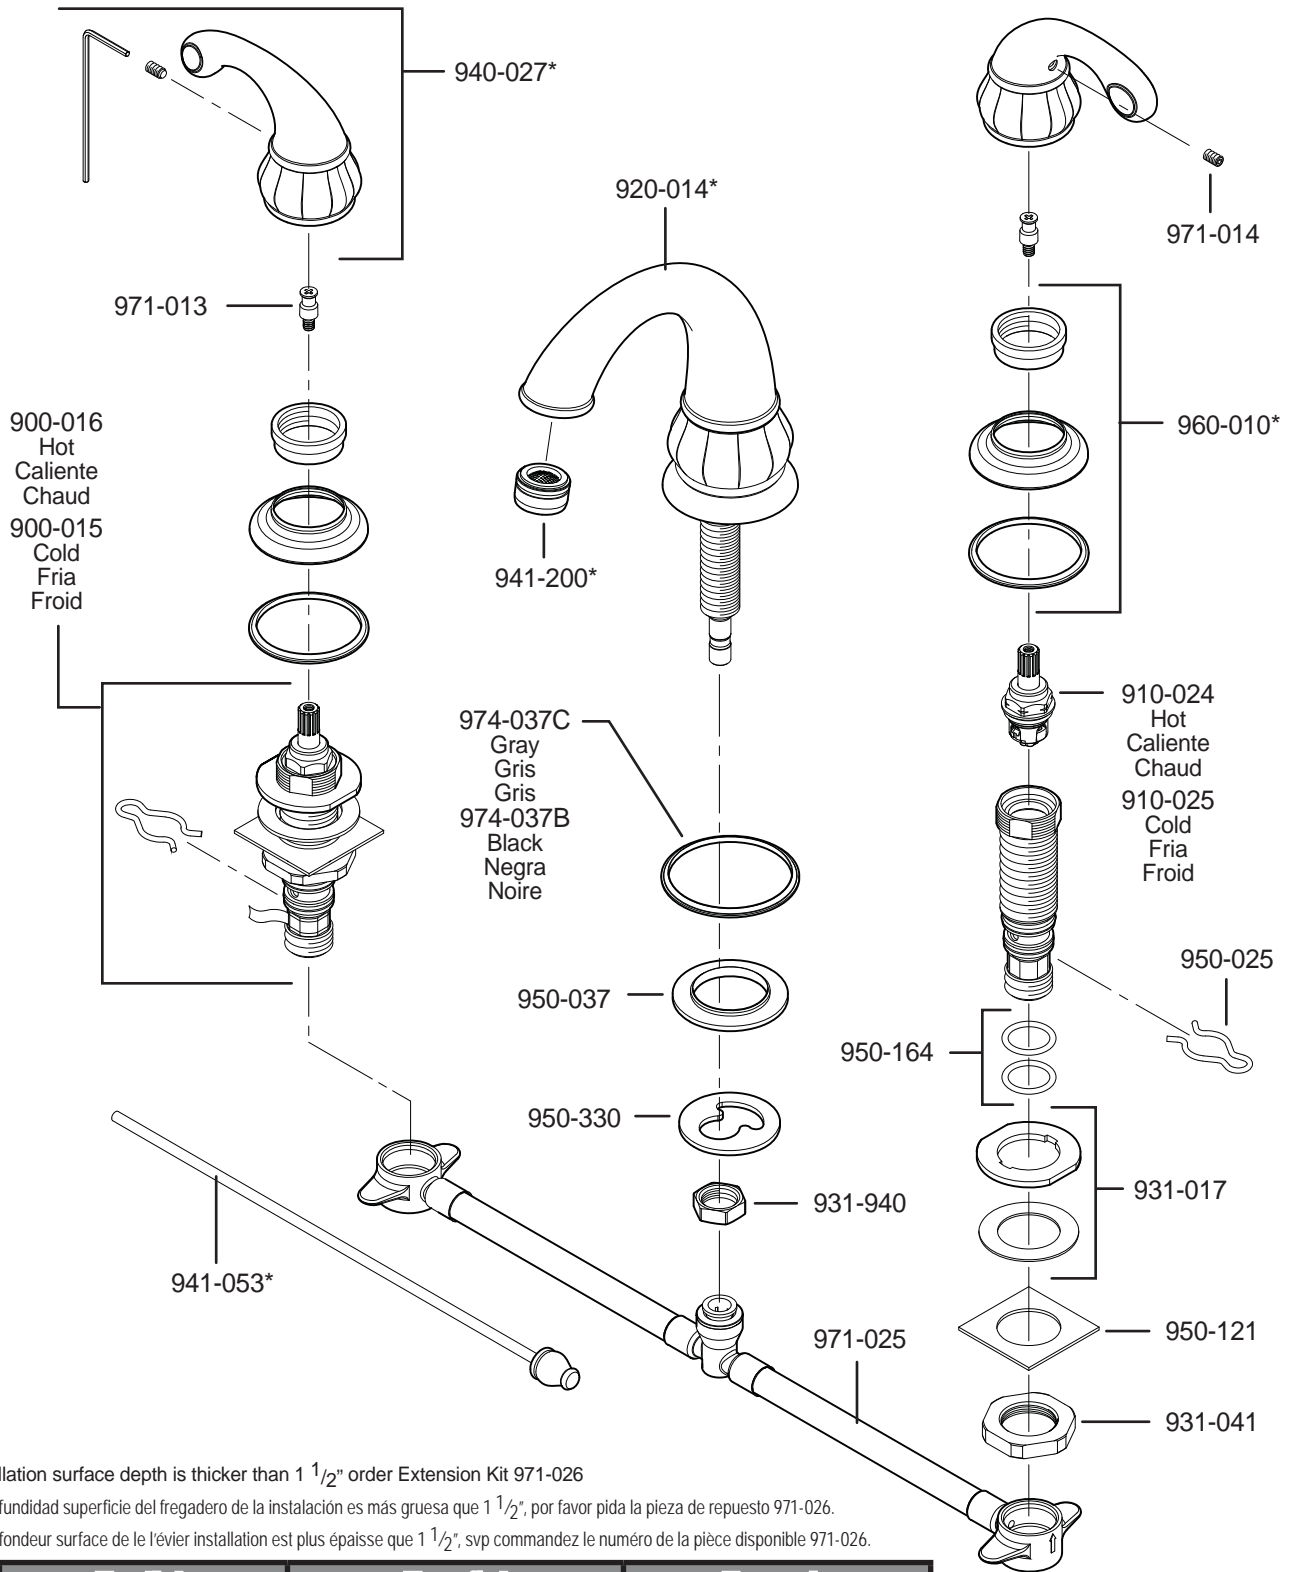

49-D

If installation surface depth is thicker than 1 1/2" order Extension Kit 971-026
 Si la profundidad superficie del fregadero de la instalación es más gruesa que 1 1/2", por favor pida la pieza de repuesto 971-026.
 Si la profondeur surface de le l'évier installation est plus épaisse que 1 1/2", svp commandez le numéro de la pièce disponible 971-026.

	English	Español	Français
*	Letter Designates Finish	La Letra Indica el Terminado	La Lettre Designe La Fini
A	Polished Chrome	Cromo Pulido	Chrome Poli
AV	Polished Chrome with Brass Accent	Acabado de Cromo Pulido con Extremo de Latón	Chrome Poli Fini avec Bout en Laiton
J	PVD Brushed Nickel	PVD Niquel Cepillado	PVD Nickel Brosse
V	PVD Polished Brass	PVD Latón Pulido	PVD Laiton Poli
Y	Tuscan Bronze	Bronce Toscano	Bronze Le Toscan
Z	Oil Rubbed Bronze	Bronce Frotado Con Aceite	Bronze Huilé

Price Pfister™
 Pfreshest Ideas in Pfaucets.

19701 DaVinci
 Lake Forest, CA 92610
 Phone: 1-800-Pfaucet
 www.pricepfister.com

A **BLACK & DECKER** COMPANY