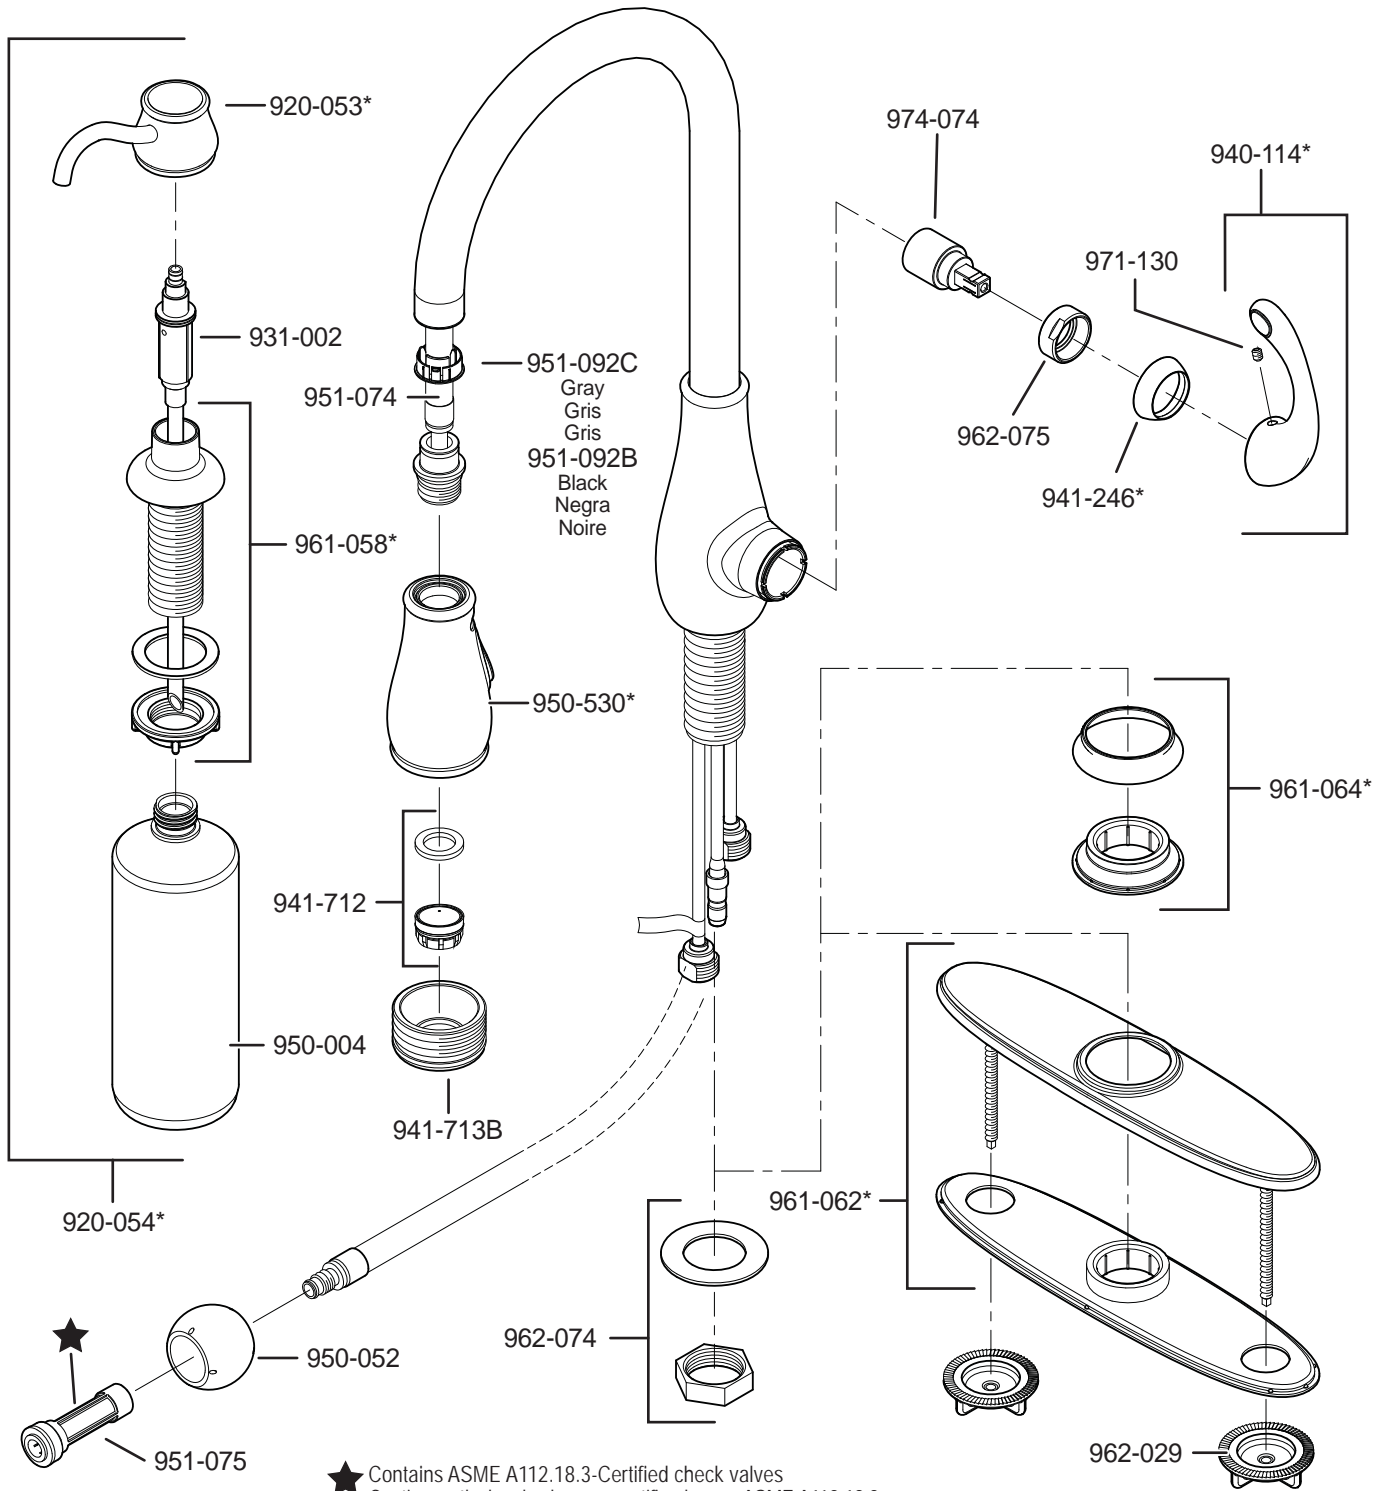

529-7D • T529-7D

★ Contains ASME A112.18.3-Certified check valves
 Contiene válvulas de chequeo certificadas por ASME A112.18.3
 Contient des valves de contrôle certifiées par ASME A112.18.3

	English	Español	Français
*	Letter Designates Finish	La Letra Indica el Terminado	La Lettre Designe La Fini
A	Polished Chrome	Cromo Pulido	Chrome Poli
E	Rustic Pewter	Peltre Rústico	Étain Rustique
K	Satin Nickel	Niquel Satinado	Nickel Satiné
S	Stainless Steel	Acero Inoxidable	Acier Inoxydable
U	Rustic Bronze	Bronce Rústico	Bronze Rustique
Y	Tuscan Bronze	Bronce Toscano	Bronze Le Toscan
Z	Oil Rubbed Bronze	Bronce Frotado Con Aceite	Bronze Huilé