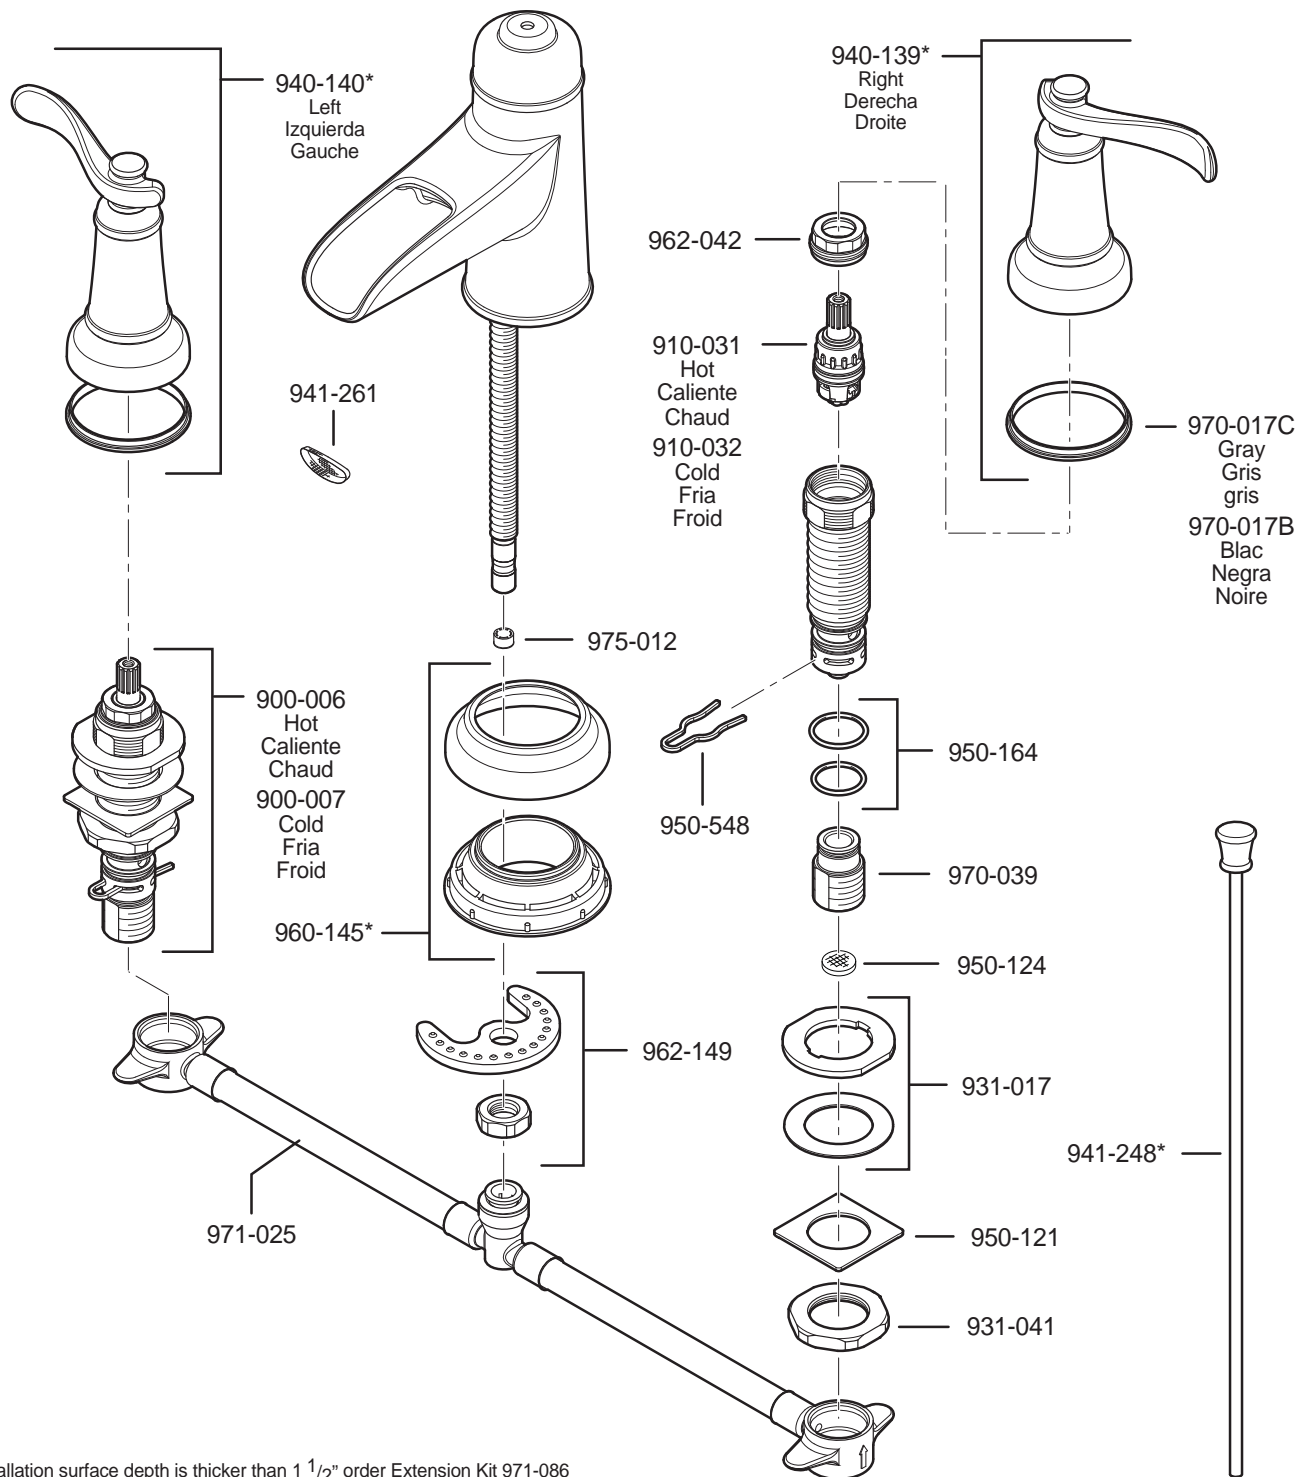

PARTS EXPLOSION

49 Series Ashfield™ 8"-15" Widespread Lavatory Faucett

If installation surface depth is thicker than 1 1/2" order Extension Kit 971-086

Si la profundidad superficie del fregadero es más gruesa que 1 1/2", por favor pida la pieza de repuesto 971-086.

Si la profondeur surface de le évier est plus épaisse que 1 1/2", svp commandez le numéro de la pièce disponible 971-086.

FINISHES * Indicates Finish

| | | |
|-----------------------|-------------------|----------------------|
| A Polished Chrome | L Satin Stainless | T Biscuit |
| B Black | M Almond | U Rustic Bronze |
| D PVD Polished Nickel | N Antique Bronze | V PVD Polished Brass |
| E Rustic Pewter | P Polished Brass | W White |
| J PVD Brushed Nickel | Q Satin Brass | Y Tuscan Bronze |
| G Velvet Aged Bronze | R Copper | Z Oil-Rubbed Bronze |
| K Satin Nickel | S Stainless Steel | |