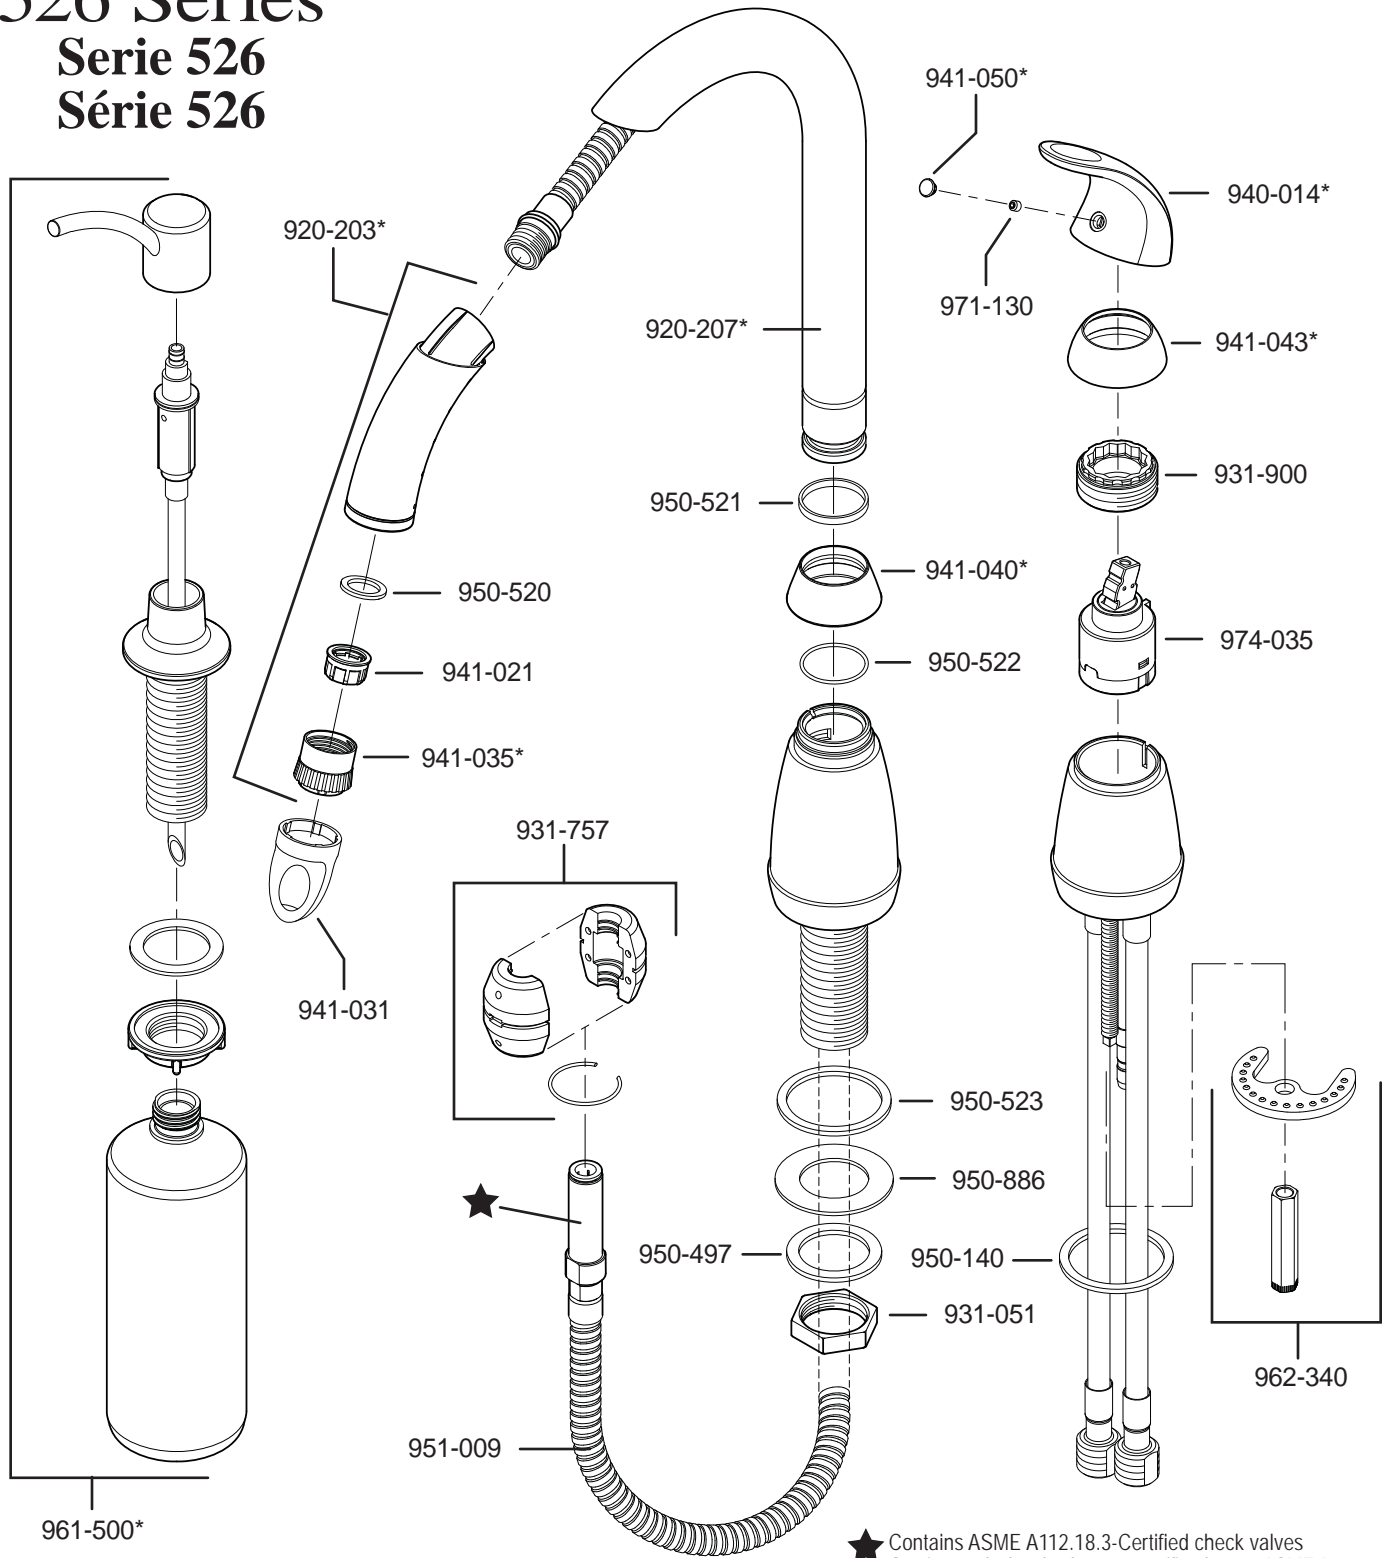

# 526 Series

## Serie 526

## Série 526

★ Contains ASME A112.18.3-Certified check valves  
 Contiene válvulas de chequeo certificadas por ASME A112.18.3  
 Contient des valves de contrôle certifiées par ASME A112.18.3

	English	Español	Français
*	Letter Designates Finish	La Letra Indica el Terminado	La Lettre Designe La Fini
A	Polished Chrome	Cromo Pulido	Chrome Poli
B	Black	Negra	Noire
L	Satin Stainless Steel	Acero inoxidable satinado	Acier inoxydable satiné
T	Biscuit	Color Biscuit	Couleur Biscuit
W	White	Blanco	Blanc