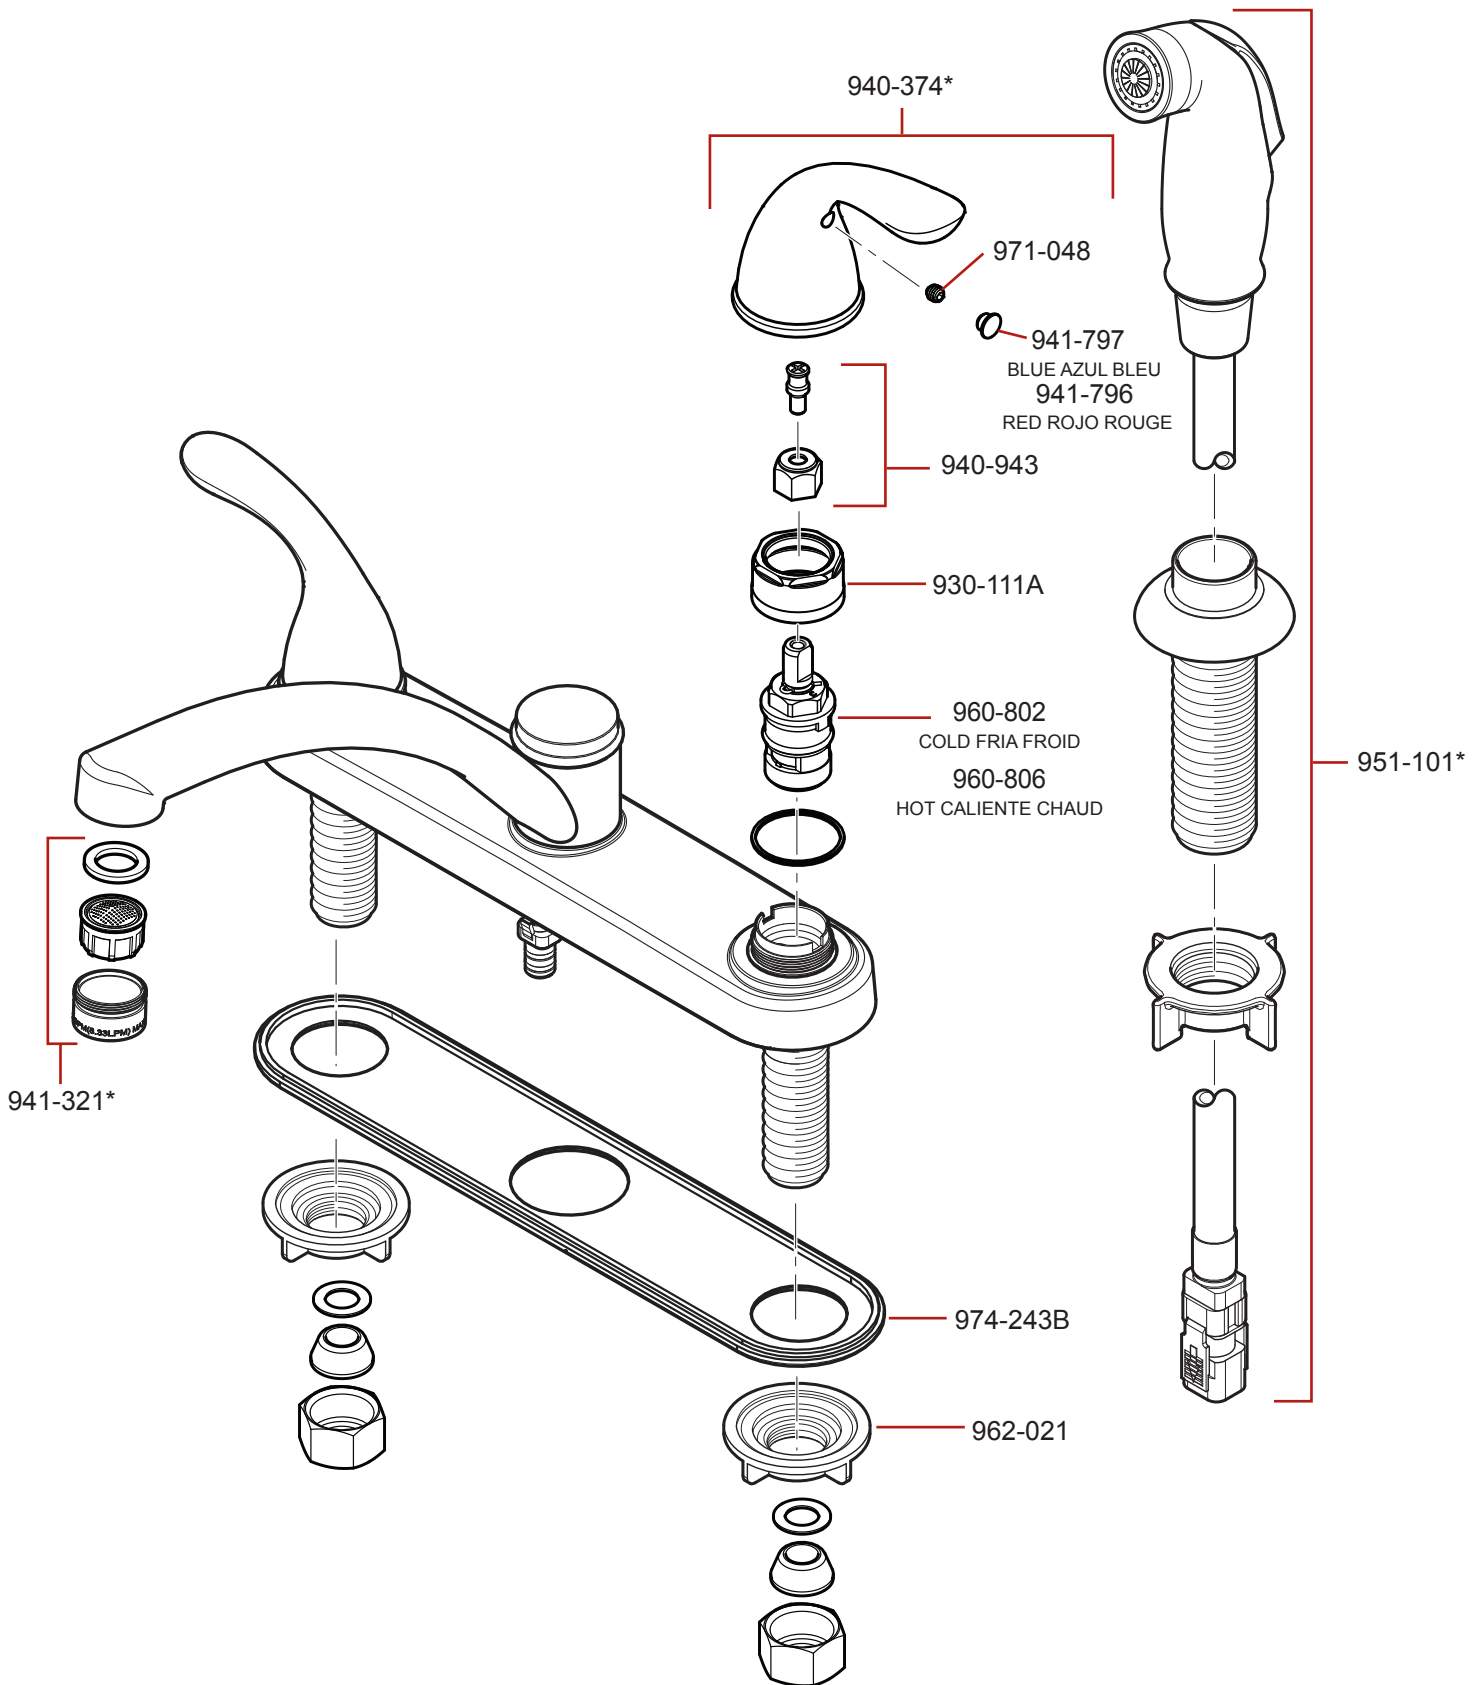

G-135-80 • Parts Explosion • Esquema de piezas • Vue éclatée des pièces

	English	Español	Français
*	Replace * with Finish Letter	Sustitue * con la letra de acabado	Remplace * avec la lettre de finition
A	Polished Chrome	Cromo Pulido	Chrome Poli
S	Stainless Steel	Acero Inoxidable	Acier Inoxydable