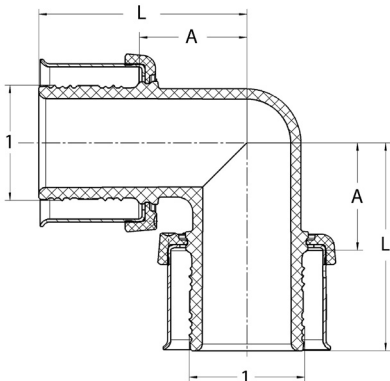

Dimensional Documentation

Viega® PEX Press Polymer

Viega PEX Press Polymer Coupling

Part No	Size		A (in)	L (in)
	1	2		
49402	3/8"		0.469	1.661
49342	1/2" x 3/8"		0.417	1.610
49403	1/2"		0.469	1.661
49404	3/4"		0.469	1.661
49343	3/4" x 1/2"		0.429	1.622
49354	1" x 3/4"		0.469	1.819
49405	1"		0.469	1.976
49347	1 1/4" x 3/4"		0.654	2.339
49357	1 1/4" x 1"		0.484	2.327
49407	1 1/4"		0.512	2.693
49348	1 1/2" x 3/4"		0.685	2.370
49358	1 1/2" x 1"		0.622	2.465
49378	1 1/2" x 1 1/4"		0.500	2.689
49408	1 1/2"		0.512	2.693
49398	2" x 1 1/2"		1.051	3.157
49409	2"		1.016	3.157

Viega PEX Press Polymer Elbow

Part No	Size		A (in)	L (in)
	1	2		
49210	3/8"		0.512	1.106
49220	1/2"		0.512	1.106
49240	3/4"		0.677	1.272
49260	1"		0.768	1.520
49270	1 1/4"		0.980	2.075
49280	1 1/2"		1.094	2.189
49290	2"		1.646	2.717