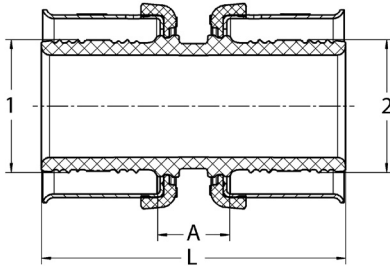

Dimensional Documentation

Viega® PEX Press Polymer

Viega PEX Press Polymer Coupling

Part No	Size		A (in)	L (in)
	1	2		
49402	3/8"		0.469	1.661
49342	1/2" x 3/8"		0.417	1.610
49403	1/2"		0.469	1.661
49404	3/4"		0.469	1.661
49343	3/4" x 1/2"		0.429	1.622
49354	1" x 3/4"		0.469	1.819
49405	1"		0.469	1.976
49347	1 1/4" x 3/4"		0.654	2.339
49357	1 1/4" x 1"		0.484	2.327
49407	1 1/4"		0.512	2.693
49348	1 1/2" x 3/4"		0.685	2.370
49358	1 1/2" x 1"		0.622	2.465
49378	1 1/2" x 1 1/4"		0.500	2.689
49408	1 1/2"		0.512	2.693
49398	2" x 1 1/2"		1.051	3.157
49409	2"		1.016	3.157

Viega PEX Press Polymer Elbow

Part No	Size		A (in)	L (in)
	1	2		
49210	3/8"		0.512	1.106
49220	1/2"		0.512	1.106
49240	3/4"		0.677	1.272
49260	1"		0.768	1.520
49270	1 1/4"		0.980	2.075
49280	1 1/2"		1.094	2.189
49290	2"		1.646	2.717