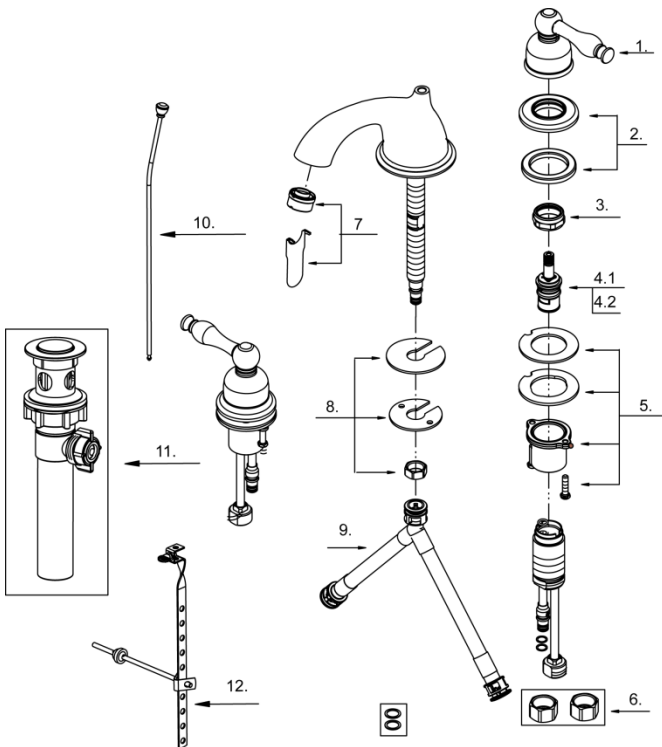

Illustrated Parts List

Liste de pièces illustrée

Lista ilustrada de partes

Replacement parts, call :
Les pièces de rechange, appelez :
Partes de reemplazo, llame :

1-888-328-2383
WWW.DANZE.COM

D304155

Two Handle Widespread Lavatory Faucet
Robinet de lavabo à entraxe long et double poignée
Grifo de lavabo extendido de dos manijas

D304155 (V1)

Part	Nom	Nombre	Part #	
Name	de la pièce	de Parte	# de pièce # de Parte	
1	Metal Handle Assembly	Assemblage de manette en métal Garniture	Ensamblaje de manija metálicas Capuchón ornamental de la manija	DA602225T DA607085
2	Handle Trim Ring	circulaire de manette	Tuerca de retención	DA016002
3	Retainer Nut	Écrou de serrage	Cartouche à disque en céramique-froid	DA507072W
4.1	Ceramic Disc Cartridge-Cold	Cartouche à disque en céramique-froid	Cartouche à disque en céramique-chaud	DA507071W
4.2	Ceramic Disc Cartridge-Hot	Cartouche à disque en céramique-chaud		
5	Mounting Hardware Assembly - Handle	Assemblage du matériel de fixation-manette	Ensamblaje de ferreteria de montaje-manija	A66D656
6	Coupling Nuts (2PCS)	Écrou de raccord (2 Pcs)	Tuerca de unión (2 Pcs)	A504003
7	Aerator&Wrench	Brise-jet et clé	Aireador y llave	DA61308361N
8	Mounting Hardware Assembly -Spout	Assemblage du matériel de fixation-bec	Ensamblaje de ferreteria de montaje-vertedor	A603233
9	Supply Hose	Tuyau d'alimentation d'eau	Tubo de suministro de agua	DA135141N
10	Lift Rod	Tige de levage	Varilla de elevación	DA603365L
11	Pop-Up Drain	Vidange mécanique	Ensamblaje de desagüe con mecanismo levadizo	(DA556755 for CP,BN,PBV) (DA556747 For BR)
12	Ball Rod Assembly	Assemblage de levier à rotule	Ensamblaje del varilla glóbulu	DA026152L