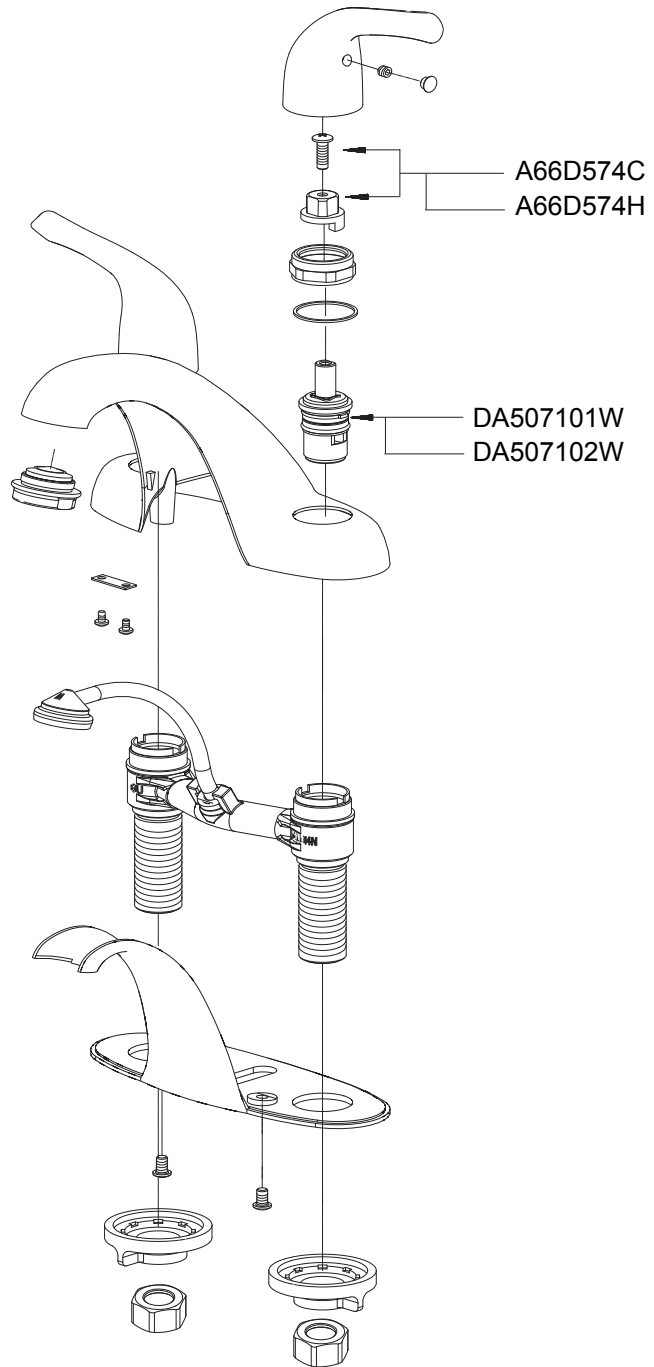

Illustrated Parts List
 Liste de pièces illustrée
 Lista ilustrada de partes

Model #	Finishes	Fini	Acabado
D301212	Chrome	Chrome	Cromo

D301212

Two Handle Lavatory Faucet
 Robinet de lavabo à deux manettes
 Grifo para lavabo con dos manijas