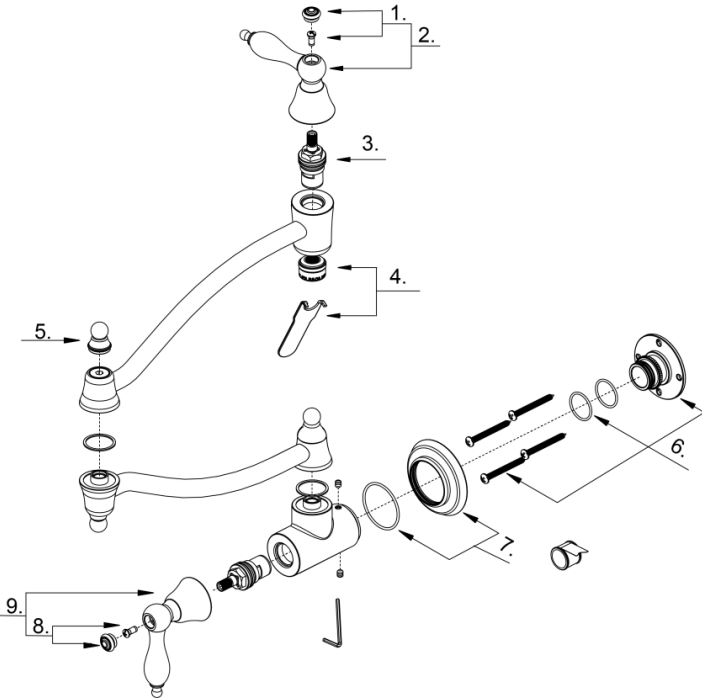

**Single Handle Wall Mount Pot Filler**  
*Robinet remplisseur à simple poignée et fixation murale*  
*Grifo articulado de una manija, montaje en pared*

| Part | Nom                    | Nombre                             | Part #                         |           |
|------|------------------------|------------------------------------|--------------------------------|-----------|
| Name | de la pièce            | de Parte                           | # de pièce<br># de Parte       |           |
| 1 ⊙  | Handle Cap Assembly    | Ensemble de capuchon de la manette | Juego de tapón                 | DA603380  |
| 2 ⊙  | Metal Handle Assembly  | Assemblage de manette en métal     | Ensamblaje de manija metálicas | DA602201  |
| 3    | Ceramic Disc Cartridge | Cartouche à disque en céramique    | Cartucho de disco cerámico     | DA507375W |
| 4 ⊙  | Aerator & Wrench       | Clé pour brise-jet                 | Llave para aireador            | DA613084N |
| 5 ⊙  | Adapter                | Adaptateur                         | Adaptador                      | DA057561  |
| 6    | Mounting Bracket       | Support de fixation                | Soporte de montaje             | A603523N  |
| 7 ⊙  | Flange Assembly        | Assemblage d' bride                | Ensamblaje del brida           | A607391   |
| 8 ⊙  | Handle Cap Assembly    | Ensemble de capuchon de la manette | Juego de tapón                 | DA603384  |
| 9 ⊙  | Metal Handle Assembly  | Assemblage de manette en métal     | Ensamblaje de manija metálicas | DA602202  |