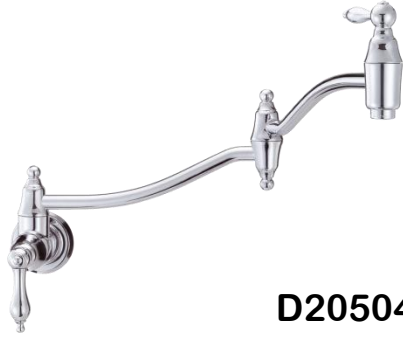

D205040

Model#	Finishes	Fini	Acabado
<u>D205040</u>	<u>Chrome</u>	<u>Chrome</u>	<u>Cromo</u>
<u>D205040SS</u>	<u>Stainless Steel</u>	<u>Acier inoxydable</u>	<u>Acero inoxidable</u>
<u>D205040BR</u>	<u>Tumbled Bronze</u>	<u>Bronze lustré</u>	<u>Bronce Pulido</u>

Single Handle Wall Mount Pot Filler
Robinet remplisseur à simple poignée et fixation murale
Grifo articulado de una manija, montaje en pared