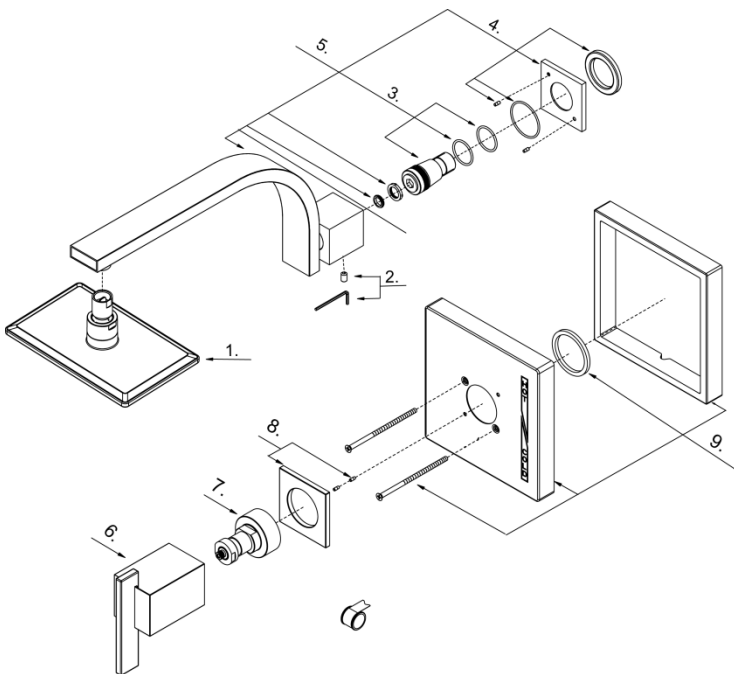

Illustrated Parts List

Liste de pièces illustrée

Lista ilustrada de partes

Replacement parts, call :
Les pièces de rechange, appelez :
Partes de reemplazo, llame :

1-888-328-2383
WWW.DANZE.COM

D510544T

Model#	Finishes	Fini	Acabado
<u>D510544T</u>	<u>Chrome</u>	<u>Chrome</u>	<u>Cromo</u>
<u>D510544BNT</u>	<u>Brushed Nickel</u>	<u>Nickel brossé</u>	<u>Níquel cepillado</u>

Pressure Balance Shower Faucet Trim Kit
Garniture pour robinet à régulateur de pression pour douche
Kit de componentes exteriores para grifo de presión balanceada para ducha

Part	Nom	Nombre	Part #
Name	de la pièce	de Parte	# de pièce # de Parte
1 ⊙ Shower Head	Pomme de douche	Cabeza de ducha	D460060
2 Screw and Wrench	Vis & Clé	Tornillo & Llave	A613281
3 Shower Arm Adaptor	adaptateur de bras de douche	adaptador del brazo de ducha	A613280
4 ⊙ Shower Arm Base	Base de bras de douche	Base del brazo de ducha	A617073
5 ⊙ Shower Arm Assembly	Assemblage du bras de douche	Ensamblaje de brazo de ducha	D481144
6 ⊙ Metal Handle Assembly	Assemblage de manette en métal	Ensamblaje de manija metálicas	DA602280
7 ⊙ Handle Adapter	Adaptateur de la manette	Adaptador de manija	DA057237
8 ⊙ Handle Trim Ring	Garniture circulaire de manette	Capuchón ornamental de la manija	DA607428
9 ⊙ Escutcheon Assembly	Assemblage d'applique	Ensamblaje del Escudo	DA603484