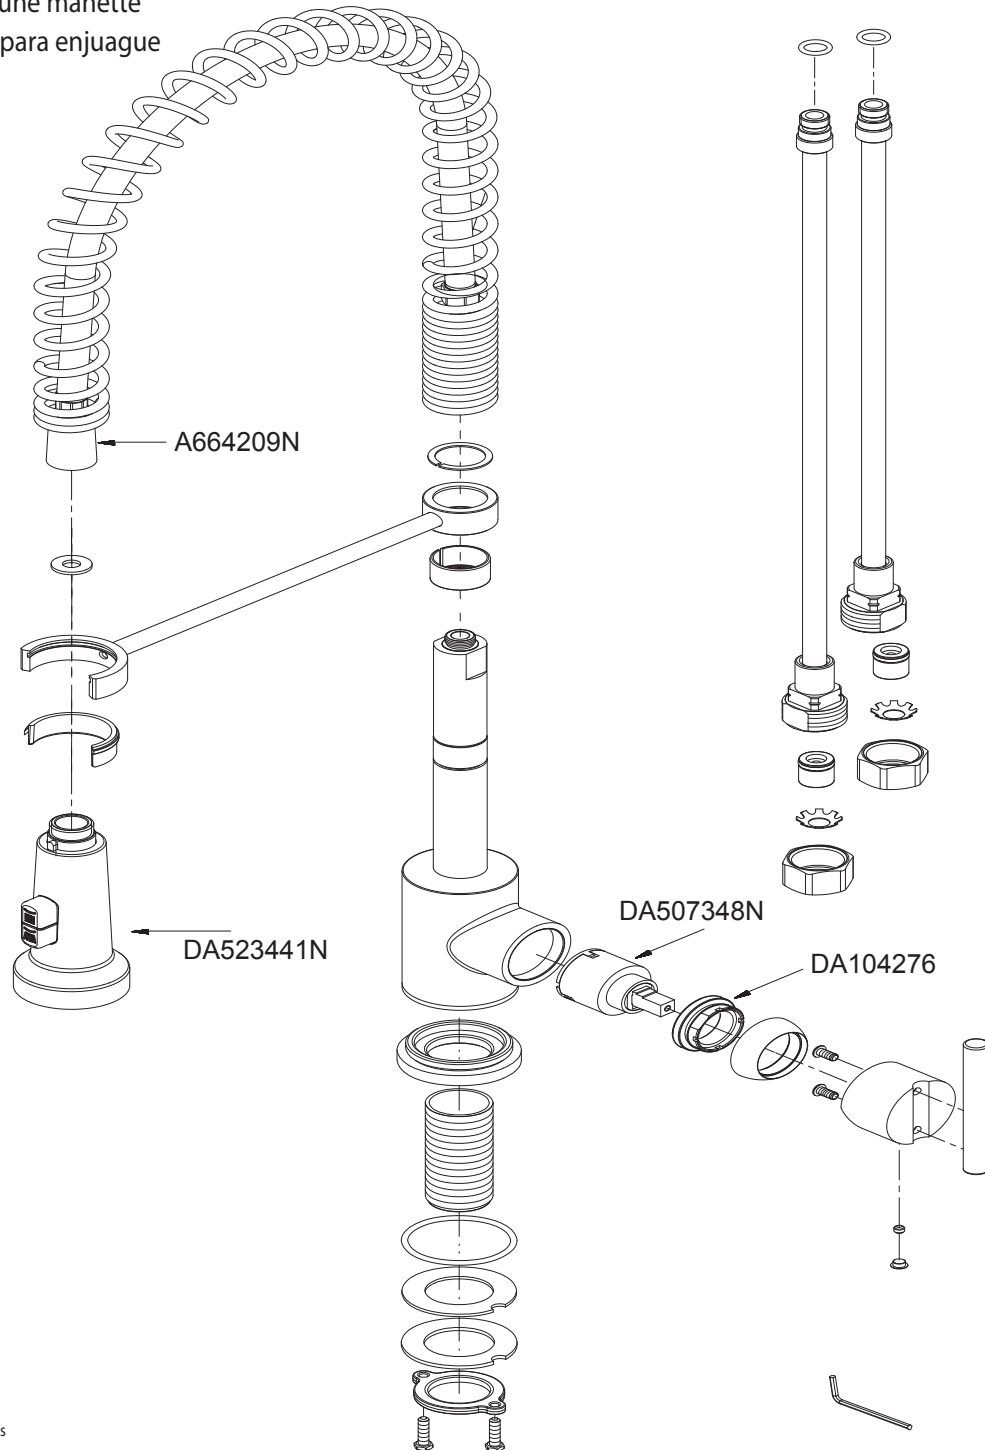

Illustrated Parts List
 Liste de pièces illustrée
 Lista ilustrada de partes

Model #	Finishes	Fini	Acabado
D455158	Chrome	Chrome	Cromo
D455158SS	Stainless Steel	Acier inoxydable	Acero inoxidable

D455158

Single Handle Pre-rinse Faucet
 Robinet de prérinçage à une manette
 Grifo de una sola manija para enjuague previo

○ Available in all finishes above
 ○ Disponible dans tous les finis susmentionnés
 ○ Disponible en todos los acabados