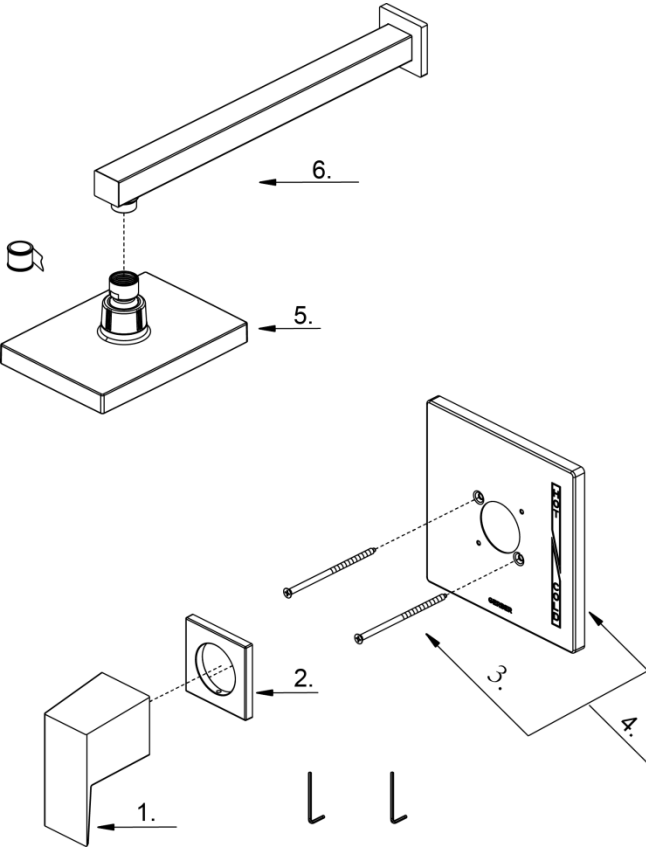

Illustrated Parts List

Liste de pièces illustrée

Lista ilustrada de partes

Replacement parts, call :
Les pièces de rechange, appelez :
Partes de reemplazo, llame :

1-888-328-2383
WWW.DANZE.COM

D500562T

**Single Handle Pressure Balance Shower
Faucet Only Trim Kit**
*Mélangeur 2 trous avec régulateur de débit
pour douchette à simple poignée*
*Grifería solo para grifo de ducha con
balanceo de presión de una manija*

Part	Nom	Nombre	Part #
Name	de la pièce	de Parte	# de Parte
1 ☉ Metal Handle Assembly	Assemblage de manette en métal	Ensamblaje de manija metálica	DA602778
2 ☉ Handle Trim Ring	Garniture circulaire de manette	Capuchón ornamental de la manija	DA607731
3 ☉ Screw Set(2PCS)	Ensemble de vis (2PCS)	Juego de tornillo (2PCS)	DA075205
4 ☉ Escutcheon Assembly	Assemblage d'applique	Ensamblaje del escudo	DA607733
5 ☉ Showerhead	Pomme de douche	Cabeza de ducha	D460060
6 ☉ Shower Arm & Flange	Bras de douche et colle de douche	Brazo de ducha y brida de ducha	D481162