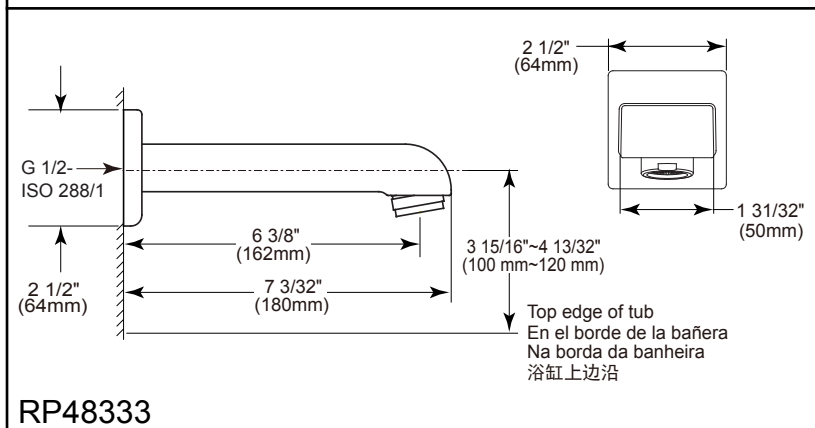

■ Spout

■ Caño

■ Bico

■ 水嘴

Submitted Model No./Número de Modelo Supuesto/
Apresentado o modelo N.º/所需产品号码:

Specific Feature/Característica Específica/
Característica Específica/详细特征:

EN

Standard Specification

- Chrome plated metal tub spout
- Model RP19895 with tub spout diverter
- G 1/2-ISO228/1:2000 thread connection

ES

Especificación Estándar

- Cromo grifo metálico
- Modelo RP19895 desviador de drenaje de tina
- Conexión roscada de G1/2-ISO228 / 1:2000

PT

Especificação Padrão

- Bocal de metal cromado
- Modelo RP19895 com desviador de banheira de bico
- Mangueira conexão rosqueada de G 1/2-ISO228 / 1:2000

CN

标准规格

- 镀铬金属水嘴
- 产品RP19895带有分水器
- G 1/2-ISO228/1:2000螺纹安装连接

Dimensions are for reference only / Las dimensiones son sólo de referencia /
As dimensões são apenas para referência / 以上尺寸仅供参考

DSP-B-ITS61232 Rev. A