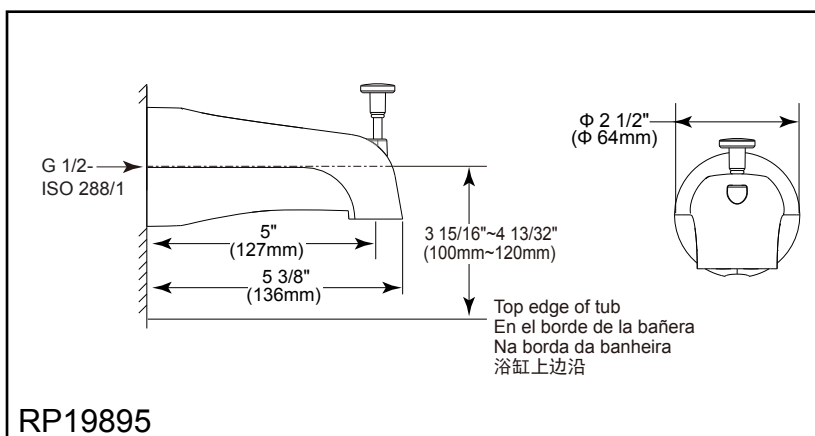

■ Spout

■ Caño

■ Bico

■ 水嘴

Submitted Model No./Número de Modelo Supuesto/
Apresentado o modelo N.º/所需产品号码:

Specific Feature/Característica Específica/
Característica Específica/详细特征:

EN

Standard Specification

- Chrome plated metal tub spout
- Model RP19895 with tub spout diverter
- G 1/2-ISO228/1:2000 thread connection

ES

Especificación Estándar

- Cromo grifo metálico
- Modelo RP19895 desviador de drenaje de tina
- Conexión roscada de G1/2-ISO228 / 1:2000

PT

Especificação Padrão

- Bocal de metal cromado
- Modelo RP19895 com desviador de banheira de bico
- Mangueira conexão rosqueada de G 1/2-ISO228 / 1:2000

CN

标准规格

- 镀铬金属水嘴
- 产品RP19895带有分水器
- G 1/2-ISO228/1:2000螺纹安装连接

Dimensions are for reference only / Las dimensiones son sólo de referencia /
As dimensões são apenas para referência / 以上尺寸仅供参考

DSP-B-ITS61232 Rev. A