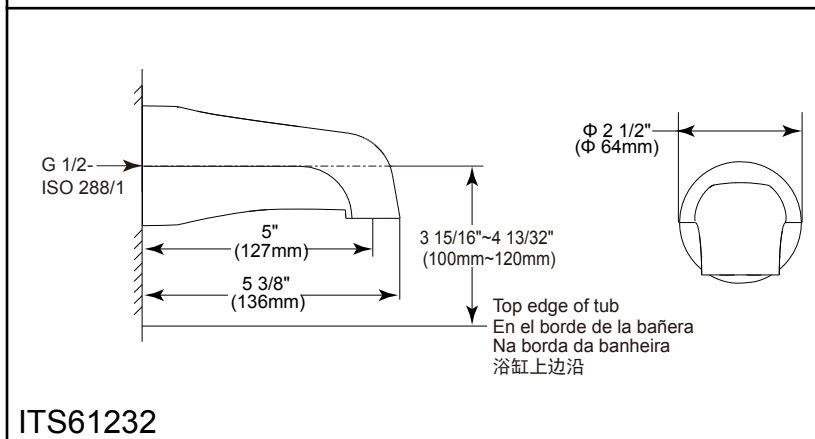

■ Spout

■ Caño

■ Bico

■ 水嘴

Submitted Model No./Número de Modelo Supuesto/
Apresentado o modelo N.º/所需产品号码:

Specific Feature/Característica Específica/
Característica Específica/详细特征:

EN

Standard Specification

- Chrome plated metal tub spout
- Model RP19895 with tub spout diverter
- G 1/2-ISO228/1:2000 thread connection

ES

Especificación Estándar

- Cromo grifo metálico
- Modelo RP19895 desviador de drenaje de tina
- Conexión roscada de G1/2-ISO228 / 1:2000

PT

Especificação Padrão

- Bocal de metal cromado
- Modelo RP19895 com desviador de banheira de bico
- Mangueira conexão rosqueada de G 1/2-ISO228 / 1:2000

CN

标准规格

- 镀铬金属水嘴
- 产品RP19895带有分水器
- G 1/2-ISO228/1:2000螺纹安装连接

Dimensions are for reference only / Las dimensiones son sólo de referencia /
As dimensões são apenas para referência / 以上尺寸仅供参考

DSP-B-ITS61232 Rev. A