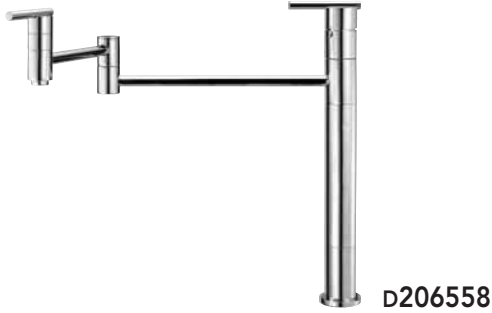

Illustrated Parts List

Liste de pièces illustrée

Lista ilustrada de partes

Replacement parts, call :
Les pièces de rechange, appelez :
Partes de reemplazo, llame :

1-888-328-2383
WWW.DANZE.COM

D206558

Model #	Finishes	Fini	Acabado
D206558	Chrome	Chrome	Cromo
D206558SS	Stainless Steel	Acier inoxydable	Acero inoxidable

Deck Mount Pot Filler

Robinet á montage sur tablier pour remplissage de gros contenants

Grifo para cacerdas con montaje en el Fregadero

D206558 (VA)

Part Name	Nom de la pièce	Nombre de Partie	Part # # de pièce # de Parte
1. Metal Handle Assembly	Assemblage de manette en métal	Ensamblaje de manija metálicas	A602673
2. Ceramic Disc Cartridge - Hot	Cartouche à disque en céramique - chaud	Cartucho de disco cerámico - caliente	A603428W
3. Handle Cap	Capuchon de la manette	Tapón	A603827N
4. Aerator	Brise-jet	Aireador	A500898N
5. Metal Handle Assembly	Assemblage de manette en métal	Ensamblaje de manija metálicas	A602284
6. Handle Insert & Screw	Pièce rapportée pour manettes et Tornillo	Tapa de manijas y Vis	A603595
7. Trim Cap	Capuchon de garniture	Tapa ornamental	A103278
8. Sleeve	Manchon	Manga	A041651
9. Washer	Rondelle	Arandela	A060264
10. Adapter Assembly	Assemblage d'adaptateur	Ensamblaje del adaptador	A603443
11. Ceramic Disc Cartridge - Cold	Cartouche à disque en céramique - froid	Cartucho de disco cerámico - frío	A507376W
12. O-Ring (Ø15/16" ID * Ø1-1/8" OD)	Joint torique (Ø15/16 po ID * Ø1-1/8 po OD)	Empaque circular (Ø15/16 pulg. ID * Ø1-1/8 pulg. OD)	A004535N
13. O-Ring (Ø2" ID * Ø2-3/16" OD)	Joint torique (Ø2 po ID * Ø2-3/16 po OD)	Empaque circular (Ø2 pulg. ID * Ø2-3/16 pulg. OD)	A048062
14. Mounting Hardware Assembly	Assemblage du matériel de fixation	Ensamblaje de ferreteria de montaje	A66D401
15. Supply Hose	Tuyau d'alimentation d'eau	Tubo de suministro de agua	A105131W
16. Hex Wrench (H2.5 * 19 mm L * 53 mm L)	Clé hexagonale (H2.5 * 19 mm L * 53 mm L)	Llave hexagonal (H2.5 * 19 mm L * 53 mm L)	A031000