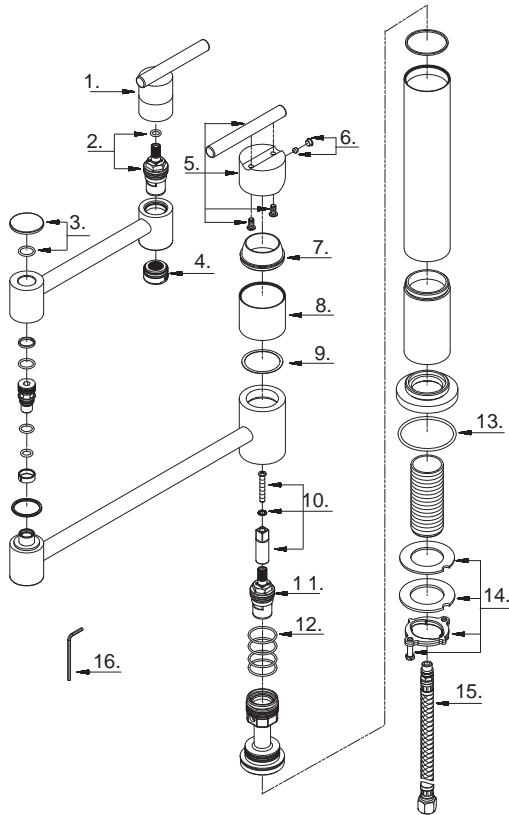

Illustrated Parts List

Liste de pièces illustrée

Lista ilustrada de partes

Replacement parts, call :
Les pièces de rechange, appelez :
Partes de reemplazo, llame :

1-888-328-2383
WWW.DANZE.COM

D206558

Model #	Finishes	Fini	Acabado
D206558	Chrome	Chrome	Cromo
D206558SS	Stainless Steel	Acier inoxydable	Acero inoxidable

Deck Mount Pot Filler

Robinet á montage sur tablier pour remplissage de gros contenants

Grifo para cacerdas con montaje en el Fregadero

D206558 (VA)

Part Name	Nom de la pièce	Nombre de Partie	Part # # de pièce # de Parte
1. Metal Handle Assembly	Assemblage de manette en métal	Ensamblaje de manija metálicas	A602673
2. Ceramic Disc Cartridge - Hot	Cartouche à disque en céramique - chaud	Cartucho de disco cerámico - caliente	A603428W
3. Handle Cap	Capuchon de la manette	Tapón	A603827N
4. Aerator	Brise-jet	Aireador	A500898N
5. Metal Handle Assembly	Assemblage de manette en métal	Ensamblaje de manija metálicas	A602284
6. Handle Insert & Screw	Pièce rapportée pour manettes et Tornillo	Tapa de manijas y Vis	A603595
7. Trim Cap	Capuchon de garniture	Tapa ornamental	A103278
8. Sleeve	Manchon	Manga	A041651
9. Washer	Rondelle	Arandela	A060264
10. Adapter Assembly	Assemblage d'adaptateur	Ensamblaje del adaptador	A603443
11. Ceramic Disc Cartridge - Cold	Cartouche à disque en céramique - froid	Cartucho de disco cerámico - frío	A507376W
12. O-Ring (Ø15/16" ID * Ø1-1/8" OD)	Joint torique (Ø15/16 po ID * Ø1-1/8 po OD)	Empaque circular (Ø15/16 pulg. ID * Ø1-1/8 pulg. OD)	A004535N
13. O-Ring (Ø2" ID * Ø2-3/16" OD)	Joint torique (Ø2 po ID * Ø2-3/16 po OD)	Empaque circular (Ø2 pulg. ID * Ø2-3/16 pulg. OD)	A048062
14. Mounting Hardware Assembly	Assemblage du matériel de fixation	Ensamblaje de ferreteria de montaje	A66D401
15. Supply Hose	Tuyau d'alimentation d'eau	Tubo de suministro de agua	A105131W
16. Hex Wrench (H2.5 * 19 mm L * 53 mm L)	Clé hexagonale (H2.5 * 19 mm L * 53 mm L)	Llave hexagonal (H2.5 * 19 mm L * 53 mm L)	A031000