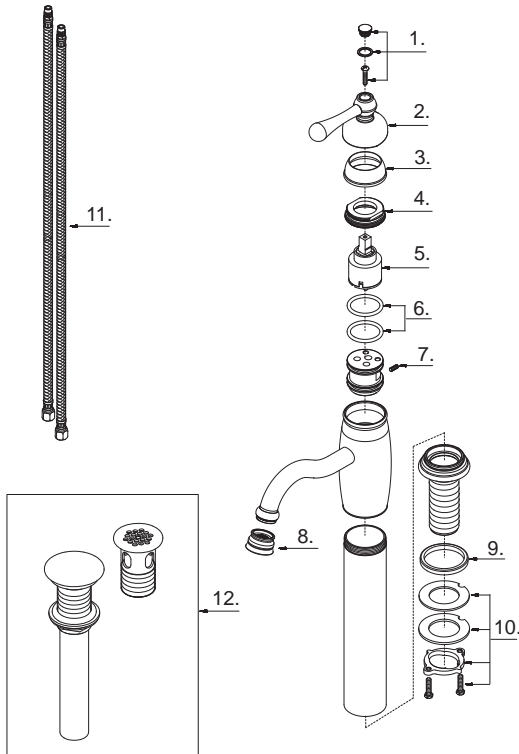

Danze®

D225057

Illustrated Parts List Liste de pièces illustrée Lista ilustrada de partes

Replacement parts, call :
Les pièces de rechange, appelez :
Partes de reemplazo, llame :
1-888-328-2383
WWW.DANZE.COM

Single Handle Lavatory Faucet Robinet de à une manette Grifo para lavabo con una manija

D225057 (VA)

Part Name	Nom de la pièce	Nombre de Partie	Part # # de pièce # de Parte
1°. Handle Cap	Capuchon de la manette	Tapón	A66D686
2°. Metal Handle Assembly	Assemblage de manette en métal	Ensamblaje de manija metálicas	A602643
3°. Trim Cap	Capuchon de garniture	Tapa ornamental	A103046
4. Lock Nut	Écrou de blocage	Contratuercas	A104057
5. Ceramic Disc Cartridge	Cartouche à disque en céramique	Cartucho de disco cerámico	A507348N
6. O-Ring Set	Ensemble du Joint torique	Juego de empaque circular	A608220
7. Screw (M4 * 10 mm L)	Vis (M4 * 10 mm L)	Tornillo (M4 * 10 mm L)	A075004
8°. Aerator	Brise-jet	Aireador	A500973N
9. Washer	Rondelle	Arandela	A058078
10. Mounting Hardware Assembly	Assemblage du matériel de fixation	Ensamblaje de ferreteria de montaje	A603171
11. Supply Hose	Tuyau d'alimentation d'eau	Tubo de suministro de agua	A105131W
12°. Grid Strainer Drain	Renvoi à crépine à grille	Rejilla	A505928