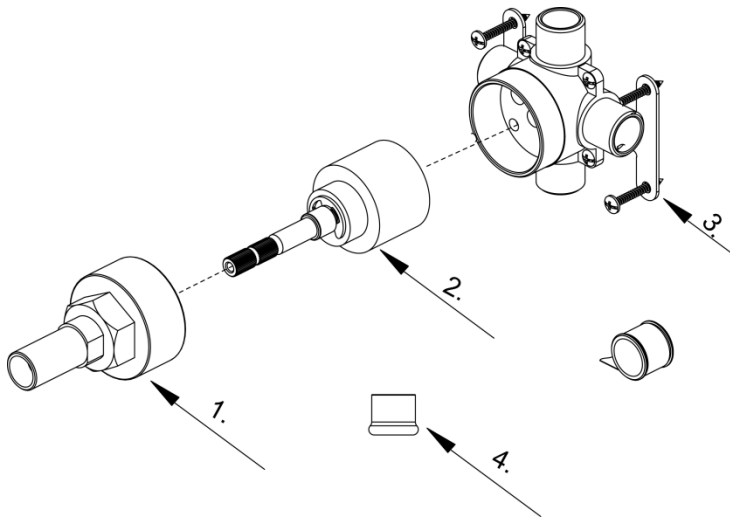

Illustrated Parts List

Liste de pièces illustrée

Lista ilustrada de partes

Replacement parts, call :
Les pièces de rechange, appelez :
Partes de reemplazo, llame :

1-888-328-2383
WWW.DANZE.COM

D130000BT

One Handle Four-Port Shower Diverter
Inverseur de douche à quatre orifices et une manette
Cambiador de flujo de agua para ducha con cuatro conexiones y una manija

Model#	Finishes	Fini	Acabado
<u>D130000BT</u>	<u>Rough Brass</u>	<u>Laiton brut</u>	<u>Bronce rústico</u>

Part	Nom	Nombre	Part #
Name	de la pièce	de Parte	# de pièce # de Parte
1 Retainer Nut	Écrou de serrage	Tuerca de retención	DA009058
2 Diverter Cartridge	Cartouche d'inverseur	Cartucho del cambiador de flujo	DA507850
3 Mounting Bracket	Support de fixation	Soporte de montaje	A603014
4 Plug	Bouchon	Tapón	DA039933