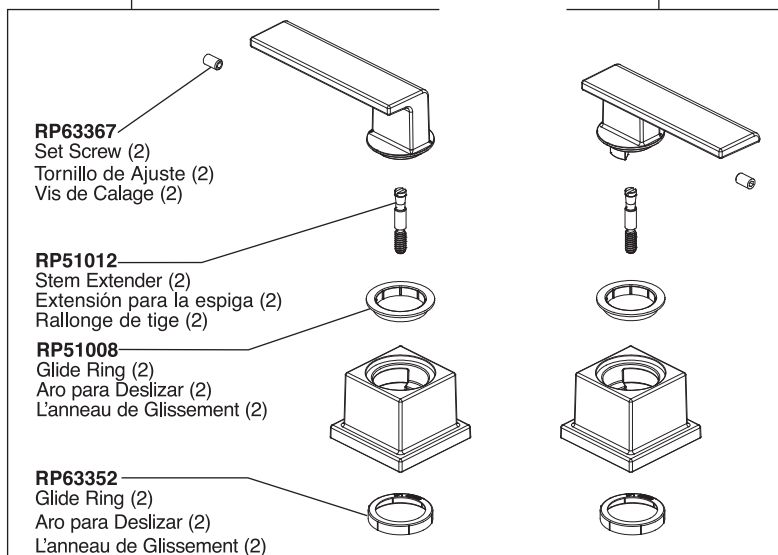

## Robinetterie de Toilette à Manette Double Collection Vero™

Llave de Dos Manijas para Lavamanos de la Colección Vero™

Vero™ Lavatory

Model/Modelo/Modèle 3553LF Series/Series/Seria

**RP63349 ▲**  
Hot Handle Assemblies  
Montajes manetas calientes  
Poignées équipées chaudes

**RP63350 ▲**  
Cold Handle Assemblies  
Montajes manetas frías  
Poignées équipées à froid

**Springloaded Pop-up**  
(includes drain plug)  
**Automático a resorte**  
(incluye el tapón de desagüe)  
**Bouton à ressort**  
(inclut le bouchon de vidange)