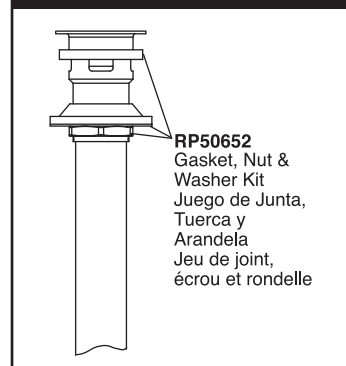

Springloaded Pop-up
(includes drain plug)
Automático a resorte
(incluye el tapón de desagüe)
Bouton à ressort
(inclut le bouchon de vidange)

33W576 ▲