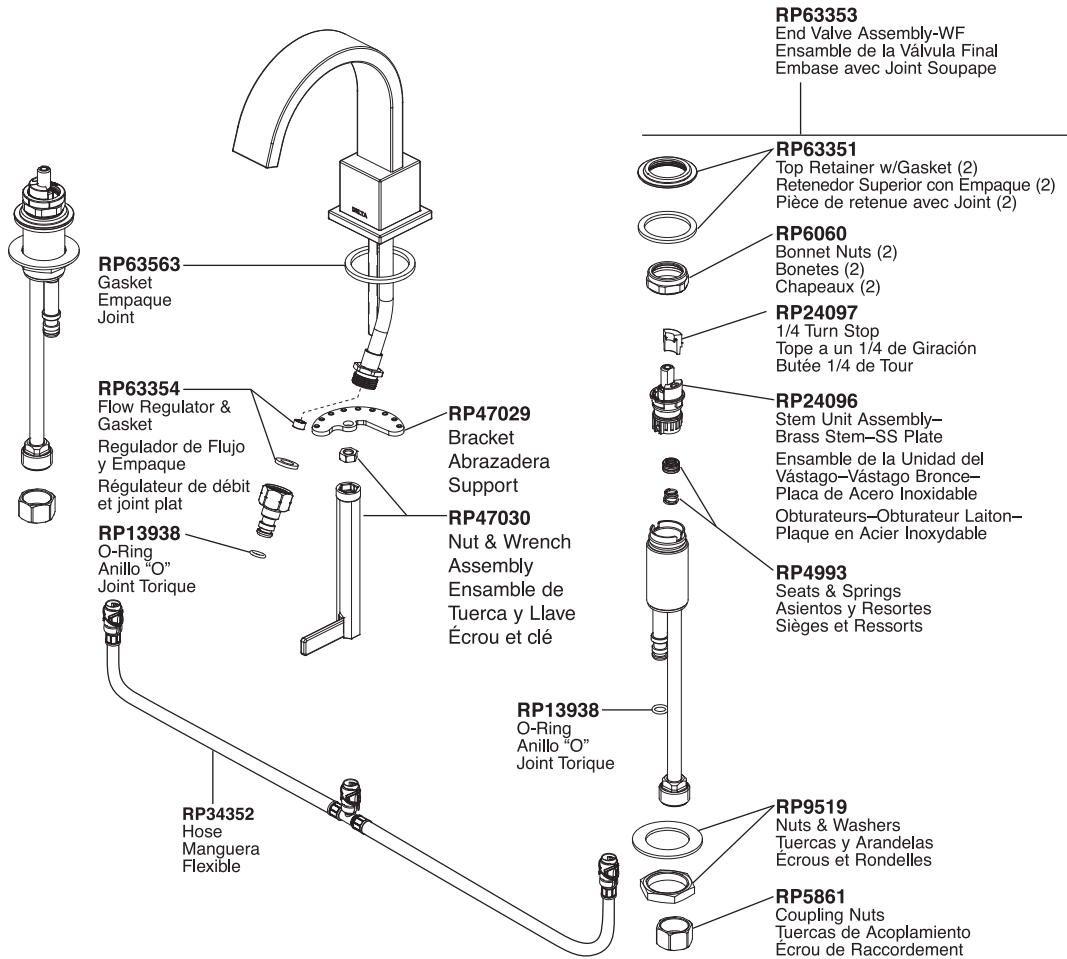

# Vero™ Collection Two-Handle Lavatory Faucet

## Robinetterie de Toilette à Manette Double Collection Vero™

Llave de Dos Manijas para Lavamanos de la Colección Vero™

Vero™ Lavatory

Model/Modelo/Modèle 3553LF Series/Series/Seria

**RP63349 ▲**  
Hot Handle Assemblies  
Montajes manetas calientes  
Poignées équipées chaudes

**RP63350 ▲**  
Cold Handle Assemblies  
Montajes manetas frías  
Poignées équipées à froid

**Springloaded Pop-up**  
(includes drain plug)  
**Automático a resorte**  
(incluye el tapón de desagüe)  
**Bouton à ressort**  
(inclut le bouchon de vidange)

**33W576 ▲**

▲Specify finish / Especificque el Acabado / Précisez le fini

65981 Rev\_A\_3553LF\_\_07-19-10

WIDESPREAD