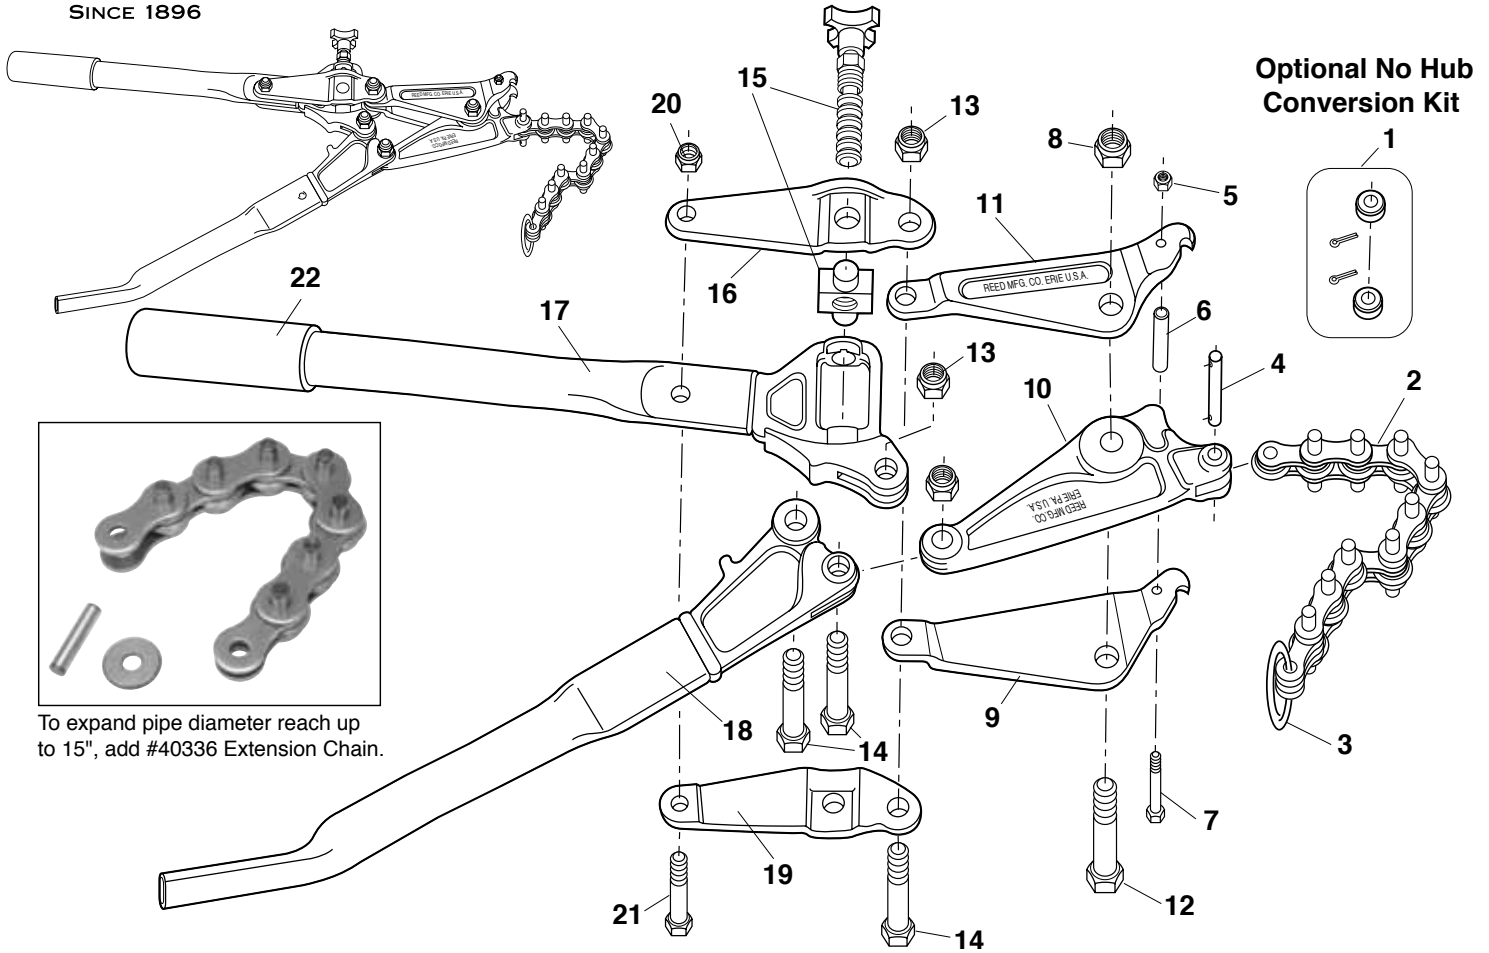

PIPE TOOLS & VISES
SINCE 1896

Soil Pipe Cutters (SC59 All Models)

Replacement Parts

To expand pipe diameter reach up to 15", add #40336 Extension Chain.

Parts List

Ref. No.	Description	SC59-6 08059		SC59-8 08060		SC59-10 08061		SC59-12 08062		SC59-15 08063	
		Item Code	Qty.	Item Code	Qty.	Item Code	Qty.	Item Code	Qty.	Item Code	Qty.
1	No-Hub® Kit	08034	1	Optional kit for cutting no hub pipe							
2	Chain	40202	1	98101	1	98102	1	98103	1	98104	1
3	Chain Ring	40010	1	40010	1	40010	1	40010	1	40010	1
4	Roller Pin	98036	1	98036	1	98036	1	98036	1	98036	1
5	1/4" Nylock Nut	30108	1	30108	1	30108	1	30108	1	30108	1
6	Spacer	30110	1	30110	1	30110	1	30110	1	30110	1
7	1/4" Cap Screw	30109	1	30109	1	30109	1	30109	1	30109	1
8	5/8" Nylock Nut	30111	1	30111	1	30111	1	30111	1	30111	1
9	Left Chain Jaw	98014	1	98014	1	98014	1	98014	1	98014	1
10	Male Chain Jaw	98016	1	98016	1	98016	1	98016	1	98016	1
11	Right Chain Jaw	98015	1	98015	1	98015	1	98015	1	98015	1
12	Jaw Bolt	98026	1	98026	1	98026	1	98026	1	98026	1
13	9/16" Nylock Nut	30112	2	30112	2	30112	2	30112	2	30112	2
14	9/16" Handle Bolt	98028	3	98028	3	98028	3	98028	3	98028	3
15	Pressure Screw Assembly	98047	1	98047	1	98047	1	98047	1	98047	1
16	Left Connector Plate	98017	1	98017	1	98017	1	98017	1	98017	1
17	Left Handle Assembly	98021	1	98021	1	98021	1	98021	1	98021	1
18	Right Handle Assembly	98023	1	98023	1	98023	1	98023	1	98023	1
19	Right Connector Plate	98018	1	98018	1	98018	1	98018	1	98018	1
20	7/16" Nylock Nut	30195	1	30195	1	30195	1	30195	1	30195	1
21	7/16" Pivot Bolt	30053	1	30053	1	30053	1	30053	1	30053	1
22	Handle Grip	40209	1	40209	1	40209	1	40209	1	40209	1