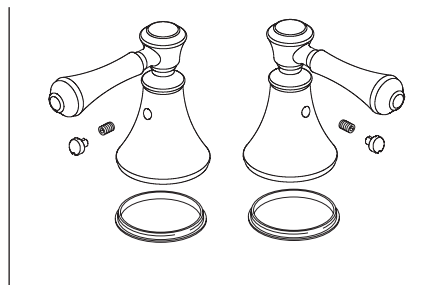

Model / Modelo / Modèle T2795

▲ Specify Finish
Especifique el Acabado
Précisez le Fini

Model / Modelo / Modèle T4795

▲ Specify Finish
Especifique el Acabado
Précisez le Fini

H695 ▲
Handle Assembly
Ensamble de la manija
Manette

H697 ▲
Handle Assembly
Ensamble de la manija
Manette

H698 ▲
Handle Assembly
Ensamble de la manija
Manette

▲ Specify Finish
Especifique el Acabado
Précisez le Fini

Contact your distributor for handle options/finishes.
Comuníquese con su distribuidor para obtener opciones en el tipo de manija y acabados.
Pour obtenir des renseignements sur les poignées, les finis livrables, veuillez communiquer avec votre distributeur.