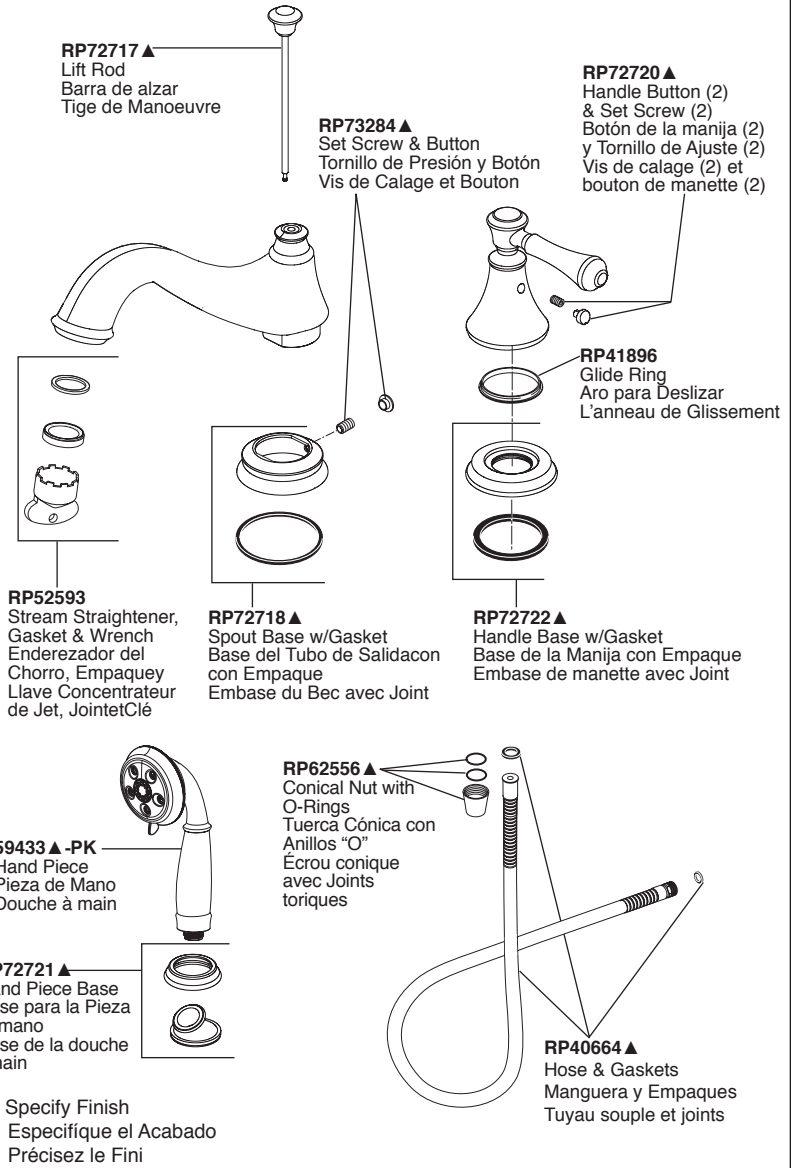

Model / Modelo / Modèle T2795

▲ Specify Finish
Especifique el Acabado
Précisez le Fini

Model / Modelo / Modèle T4795

▲ Specify Finish
Especifique el Acabado
Précisez le Fini

H695 ▲
Handle Assembly
Ensamble de la manija
Manette

H697 ▲
Handle Assembly
Ensamble de la manija
Manette

H698 ▲
Handle Assembly
Ensamble de la manija
Manette

▲ Specify Finish
Especifique el Acabado
Précisez le Fini

Contact your distributor for handle options/finishes.
Comuníquese con su distribuidor para obtener opciones en el tipo de manija y acabados.
Pour obtenir des renseignements sur les poignées, les finis livrables, veuillez communiquer avec votre distributeur.