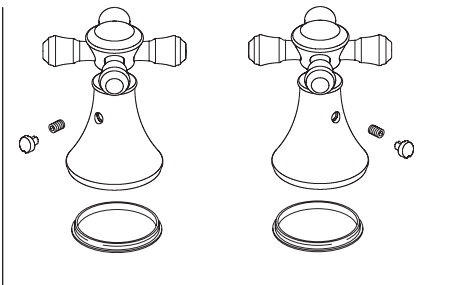

Model / Modelo / Modèle T2795

▲ Specify Finish
Especifique el Acabado
Précisez le Fini

Model / Modelo / Modèle T4795

▲ Specify Finish
Especifique el Acabado
Précisez le Fini

H695 ▲
Handle Assembly
Ensamble de la manija
Manette

H697 ▲
Handle Assembly
Ensamble de la manija
Manette

H698 ▲
Handle Assembly
Ensamble de la manija
Manette

▲ Specify Finish
Especifique el Acabado
Précisez le Fini

Contact your distributor for handle options/finishes.
Comuníquese con su distribuidor para obtener opciones en el tipo de manija y acabados.
Pour obtenir des renseignements sur les poignées, les finis livrables, veuillez communiquer avec votre distributeur.