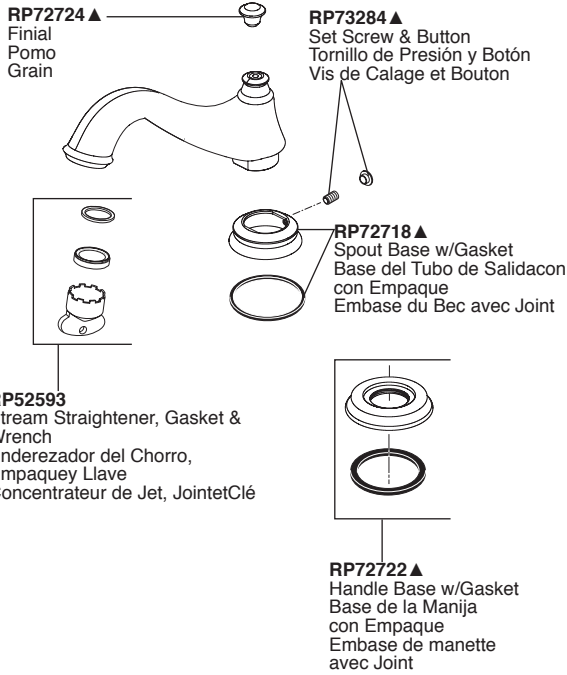

Model / Modelo / Modèle T2795

▲ Specify Finish
Especifique el Acabado
Précisez le Fini

Model / Modelo / Modèle T4795

▲ Specify Finish
Especifique el Acabado
Précisez le Fini

H695 ▲
Handle Assembly
Ensamble de la manija
Manette

H697 ▲
Handle Assembly
Ensamble de la manija
Manette

H698 ▲
Handle Assembly
Ensamble de la manija
Manette

▲ Specify Finish
Especifique el Acabado
Précisez le Fini

Contact your distributor for handle options/finishes.
Comuníquese con su distribuidor para obtener opciones en el tipo de manija y acabados.
Pour obtenir des renseignements sur les poignées, les finis livrables, veuillez communiquer avec votre distributeur.