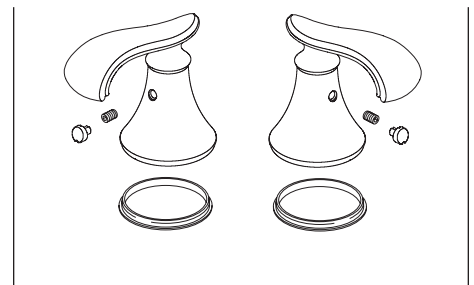

Model / Modelo / Modèle T2795

▲ Specify Finish
Especifique el Acabado
Précisez le Fini

Model / Modelo / Modèle T4795

▲ Specify Finish
Especifique el Acabado
Précisez le Fini

H695 ▲
Handle Assembly
Ensamble de la manija
Manette

H697 ▲
Handle Assembly
Ensamble de la manija
Manette

H698 ▲
Handle Assembly
Ensamble de la manija
Manette

▲ Specify Finish
Especifique el Acabado
Précisez le Fini

Contact your distributor for handle options/finishes.
Comuníquese con su distribuidor para obtener opciones en el tipo de manija y acabados.
Pour obtenir des renseignements sur les poignées, les finis livrables, veuillez communiquer avec votre distributeur.