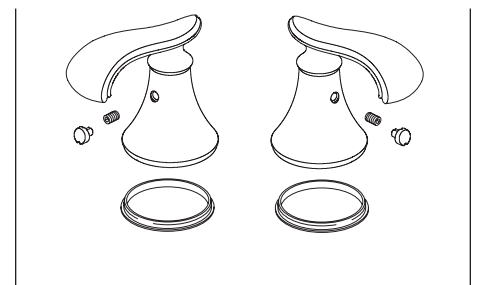

**Model / Modelo / Modèle T2797-LHP**

▲ Specify Finish  
Especifique el Acabado  
Précisez le Fini

**RP41896**  
Glide Ring  
Aro para Deslizar  
L'anneau de  
Glissement

**RP72720**▲  
Handle Button (2)  
& Set Screw (2)  
Botón de la manija (2)  
y Tornillo de Ajuste (2)  
Vis de calage (2) et  
bouton de manette (2)

**H695**▲  
Handle Assembly (not included)  
Ensamble de la manija (no incluido)  
Manette (non inclus)

**H697**▲  
Handle Assembly (not included)  
Ensamble de la manija (no incluido)  
Manette (non inclus)

**H698**▲  
Handle Assembly (not included)  
Ensamble de la manija (no incluido)  
Manette (non inclus)

Contact your distributor for handle options/finishes.  
Comuníquese con su distribuidor para obtener opciones en el tipo de manija y acabados.  
Pour obtenir des renseignements sur les poignées, les finis livrables, veuillez communiquer avec votre distributeur.