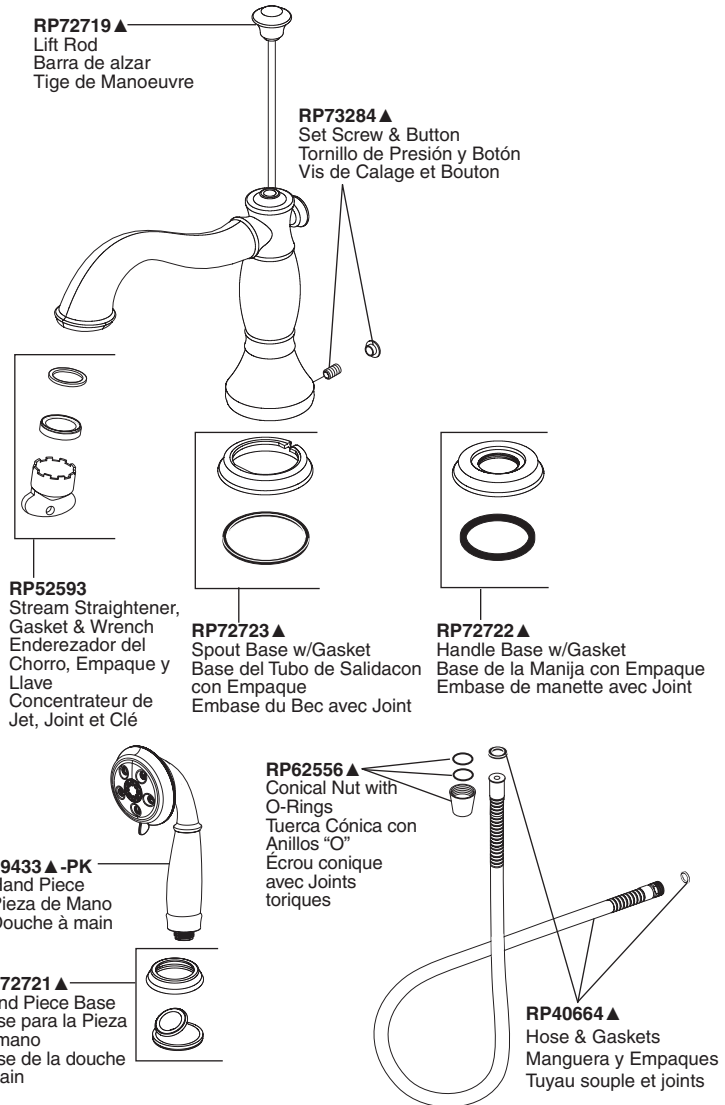

**Model / Modelo / Modèle T2797-LHP**

▲ Specify Finish  
Especifique el Acabado  
Précisez le Fini

**RP41896**  
Glide Ring  
Aro para Deslizar  
L'anneau de  
Glissement

**RP72720**▲  
Handle Button (2)  
& Set Screw (2)  
Botón de la manija (2)  
y Tornillo de Ajuste (2)  
Vis de calage (2) et  
bouton de manette (2)

**H695**▲  
Handle Assembly (not included)  
Ensamble de la manija (no incluido)  
Manette (non inclus)

**H697**▲  
Handle Assembly (not included)  
Ensamble de la manija (no incluido)  
Manette (non inclus)

**H698**▲  
Handle Assembly (not included)  
Ensamble de la manija (no incluido)  
Manette (non inclus)

Contact your distributor for handle options/finishes.  
Comuníquese con su distribuidor para obtener opciones en el tipo de manija y acabados.  
Pour obtenir des renseignements sur les poignées, les finis livrables, veuillez communiquer avec votre distributeur.

**Model / Modelo / Modèle T4797-LHP**

▲ Specify Finish  
Especifique el Acabado  
Précisez le Fini

▲ Specify Finish  
Especifique el Acabado  
Précisez le Fini