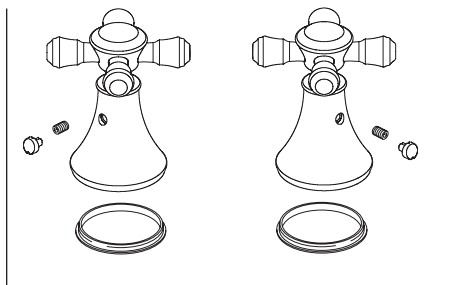

**Model / Modelo / Modèle T2797-LHP**

▲ Specify Finish  
Especifique el Acabado  
Précisez le Fini

**RP41896**  
Glide Ring  
Aro para Deslizar  
L'anneau de  
Glissement

**RP72720**▲  
Handle Button (2)  
& Set Screw (2)  
Botón de la manija (2)  
y Tornillo de Ajuste (2)  
Vis de calage (2) et  
bouton de manette (2)

**H695**▲  
Handle Assembly (not included)  
Ensamble de la manija (no incluido)  
Manette (non inclus)

**H697**▲  
Handle Assembly (not included)  
Ensamble de la manija (no incluido)  
Manette (non inclus)

**H698**▲  
Handle Assembly (not included)  
Ensamble de la manija (no incluido)  
Manette (non inclus)

Contact your distributor for handle options/finishes.  
Comuníquese con su distribuidor para obtener opciones en el tipo de manija y acabados.  
Pour obtenir des renseignements sur les poignées, les finis livrables, veuillez communiquer avec votre distributeur.