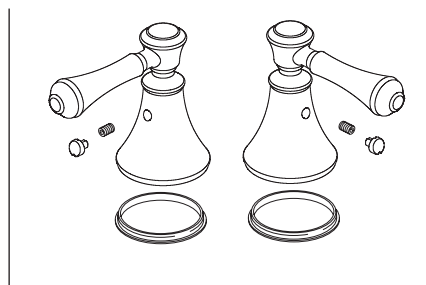

**Model / Modelo / Modèle T2797-LHP**

▲ Specify Finish  
Especifique el Acabado  
Précisez le Fini

**RP41896**  
Glide Ring  
Aro para Deslizar  
L'anneau de  
Glissement

**RP72720**▲  
Handle Button (2)  
& Set Screw (2)  
Botón de la manija (2)  
y Tornillo de Ajuste (2)  
Vis de calage (2) et  
bouton de manette (2)

**H695**▲  
Handle Assembly (not included)  
Ensamble de la manija (no incluido)  
Manette (non inclus)

**H697**▲  
Handle Assembly (not included)  
Ensamble de la manija (no incluido)  
Manette (non inclus)