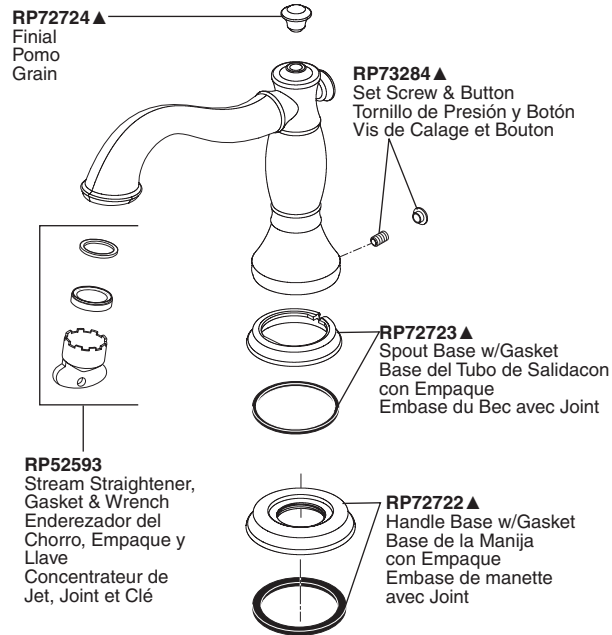

**Model / Modelo / Modèle T2797-LHP**

▲ Specify Finish  
Especifique el Acabado  
Précisez le Fini

**RP41896**  
Glide Ring  
Aro para Deslizar  
L'anneau de  
Glissement

**RP72720**▲  
Handle Button (2)  
& Set Screw (2)  
Botón de la manija (2)  
y Tornillo de Ajuste (2)  
Vis de calage (2) et  
bouton de manette (2)

**H695**▲  
Handle Assembly (not included)  
Ensamble de la manija (no incluido)  
Manette (non inclus)

**H697**▲  
Handle Assembly (not included)  
Ensamble de la manija (no incluido)  
Manette (non inclus)

**H698**▲  
Handle Assembly (not included)  
Ensamble de la manija (no incluido)  
Manette (non inclus)

Contact your distributor for handle options/finishes.  
Comuníquese con su distribuidor para obtener opciones en el tipo de manija y acabados.  
Pour obtenir des renseignements sur les poignées, les finis livrables, veuillez communiquer avec votre distributeur.

**Model / Modelo / Modèle T4797-LHP**

▲ Specify Finish  
Especifique el Acabado  
Précisez le Fini

▲ Specify Finish  
Especifique el Acabado  
Précisez le Fini