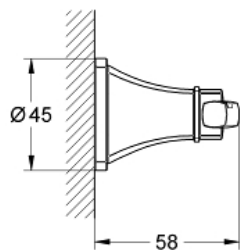

GRANDERA  
Robe Hook  
MODEL # 40631000

Pure Freude  
an Wasser

GROHE

C<sup>®</sup>

**Product Description:**

GRANDERA  
Robe Hook

**Standard Specification:**

- GROHE StarLight chrome finish