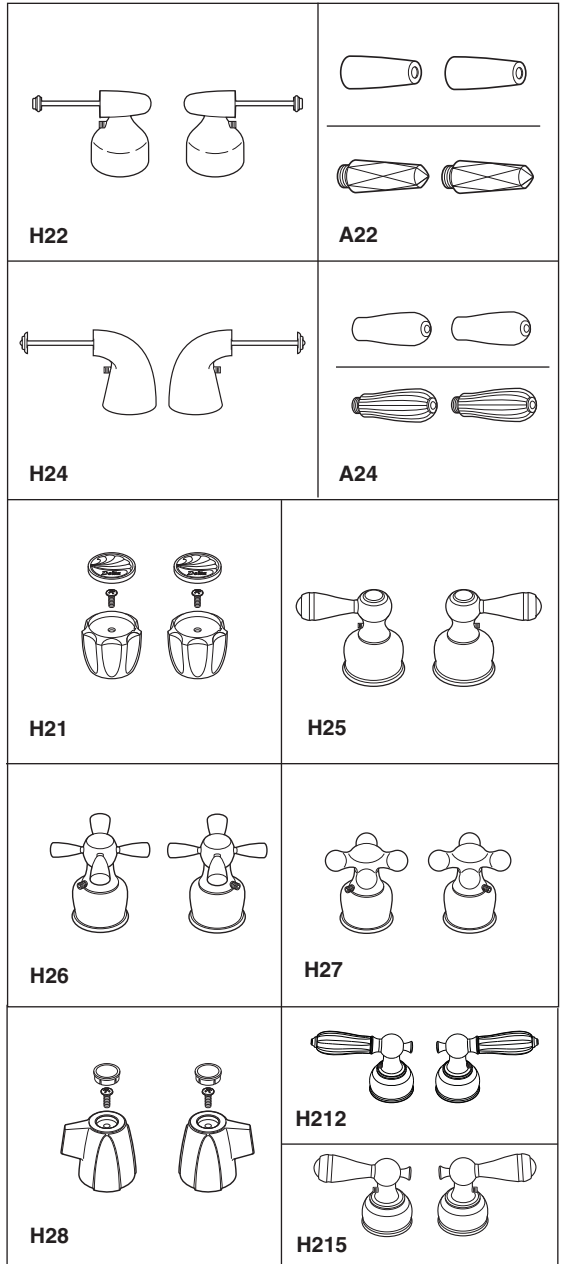

## 2583 Series/Serie/Seria

## RP26533▲ Metal Pop-Up Assembly Less Lift Rod RP26533▲ Ensemble de Metal del Desagüe Automático Menos la Barra de Alzar Renvoi Mécanique en Métal RP26533▲ Sans la Tige de Manoeuvre

Contact your distributor for handle and accent options/finishes.