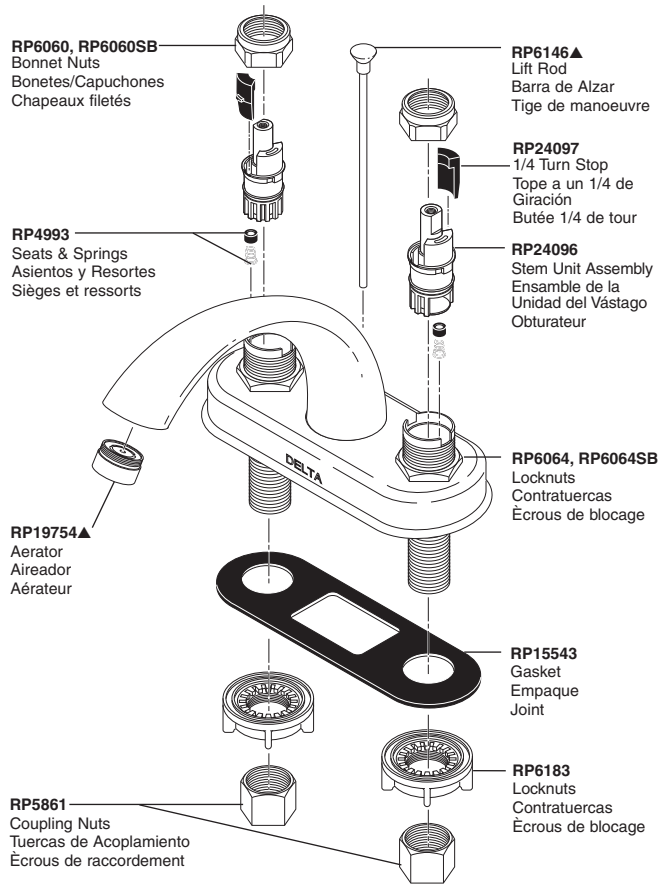

## 2583 Series/Serie/Seria

## RP26533▲ Metal Pop-Up Assembly Less Lift Rod RP26533▲ Ensemble de Metal del Desagüe Automático Menos la Barra de Alzar Renvoi Mécanique en Métal RP26533▲ Sans la Tige de Manoeuvre

Contact your distributor for handle and accent options/finishes.