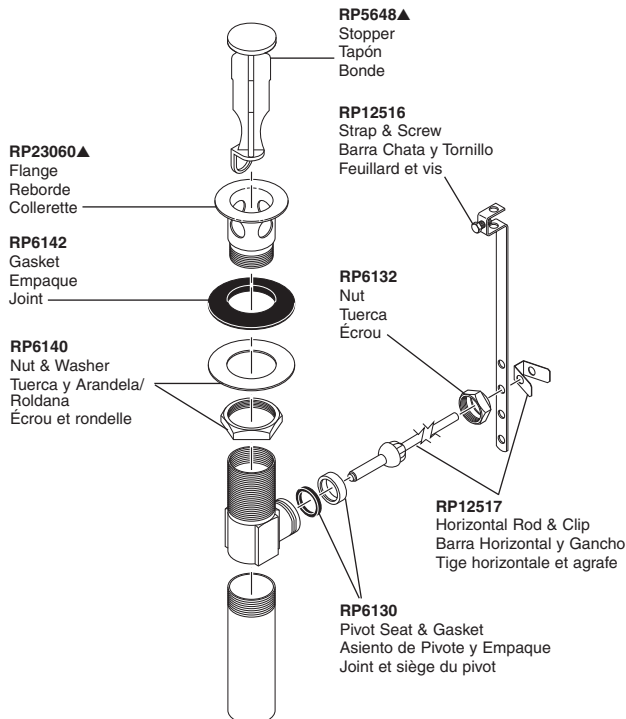

## 2583 Series/Serie/Seria

## RP26533▲ Metal Pop-Up Assembly Less Lift Rod RP26533▲ Ensemble de Metal del Desagüe Automático Menos la Barra de Alzar Renvoi Mécanique en Métal RP26533▲ Sans la Tige de Manoeuvre

Contact your distributor for handle and accent options/finishes.