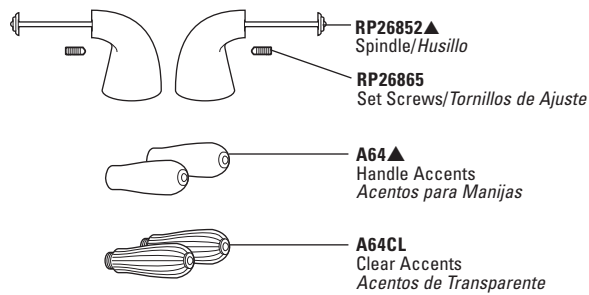

## Manijas y Accesorios para Llaves de Agua de Bañeras Romanas

**H61, H61PB**  
Clear Knob Handles w/Buttons & Screws  
Perillas Transparente con Botones y Tornillos

**H62▲**  
Standard Lever Handles w/Screws  
Manijas Estilo Palancas Estándares con Tornillos

**H64▲**  
Innovations® Lever Handles w/Screws  
Manijas Estilo Palanca Innovations® con Tornillos

**H65▲**  
Neo Style® Lever Handles w/Screws  
Manijas Estilo Palanca Neo Style® con Tornillos

**H66▲**  
Neo Style® Metal Cross Handles w/Screws  
Manijas de Metal en Forma de Cruz Neo Style® con Tornillos