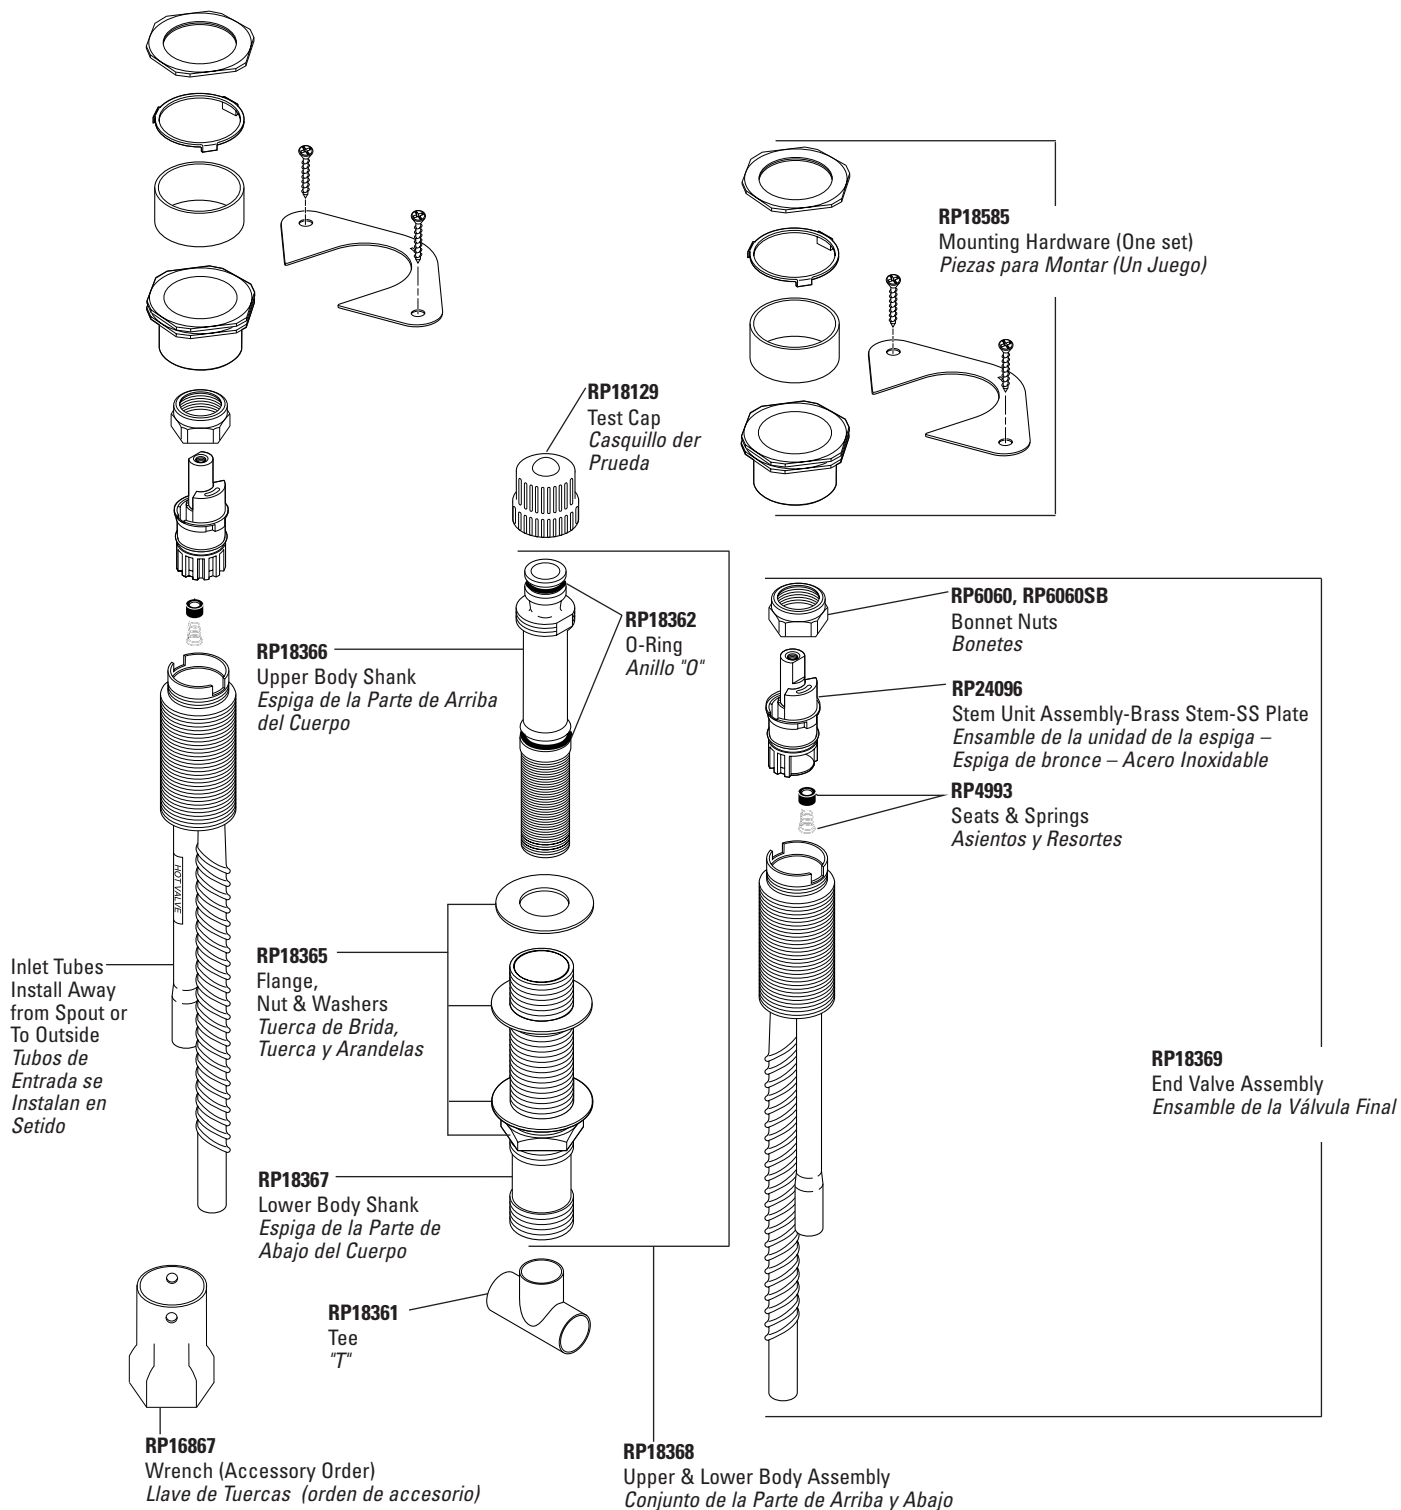

Deck/Ledge Mount Rough-In Kit

Montura de Bordes para Equipo para Preparación de Instalación

Model RP18235 Thick Tile Rough-In Kit

Modelo RP18235 Equipo de Preparación para Instalación en Losas Gruesas

Adjusts to 3 1/4" max deck thickness before mud & tile / Se ajusta hasta un max. de 3 1/4" de grosor del borde antes de la aplicación del lodo y las losas
RP18504 cannot be used/No puede utilizar el RP18504