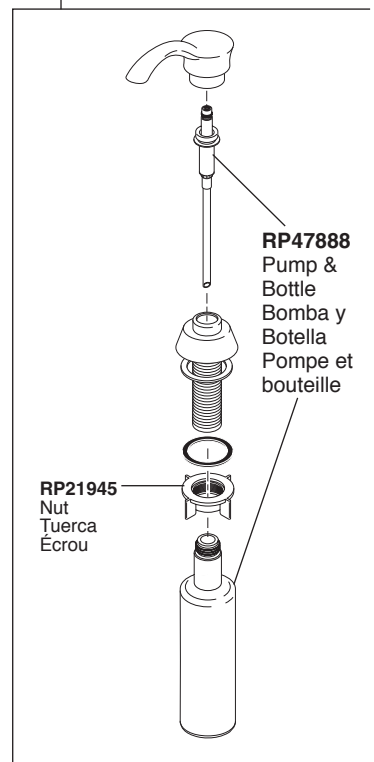

Models / Modelos / Modèles

9158-DST, 19959-SBSD-DST

RP80977
Wand Retainer & Replacement Kit*
Soporte para el mango y piezas de repuesto*
Trousse de rechange et pièce de retenue de douchette*

RP70703▲
Sprayer Assembly
(includes aerator & wrench)
Ensamble de rociador
(incluye el aireador y llave)
Pulvérisateur
(inclut aérateur et clé)

RP50815
Aerator & Wrench
Aireador y Llave
Aérateur et Clé

RP62850
EZ Bar
Bar EZ
EZ Barre

*Replacement Kit (not included)
*Juego de piezas de repuesto (no se incluye)
*Kit de rechange (non inclus)

RP50781▲
Dispenser Assembly
(Not Included with model 9158-DST)
Ensamble del Dispensador
(No incluido con modelo 9158-DST)
Distributeur
(Non inclus avec modèle 9158-DST)

RP47888
Pump & Bottle
Bomba y Botella
Pompe et bouteille

RP21945
Nut
Tuerca
Écrou

RP50952
Cut - To - Fit Plastic Sleeves
Casquillos cortados a la medida
Bagues d'extrémité pour tubes coupés

RP51243
Gaskets
Empaques
Joints

RP70105
Spout Retainer
Aro para el Surtidor
Anneau du bec

RP70704▲
Lever Handle, Set Screw & Button
Manijas de Palanca, Tornillo de Presión y Botón
Manette, Vis de calage et bouton

RP47271▲
Set Screw & Button
Tornillo de Presión y Botón
Vis de calage et bouton