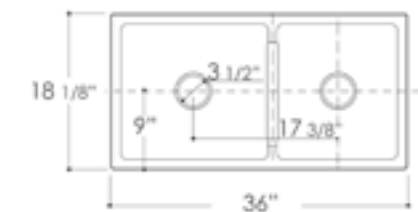

36" x 18" x 10"  
158 lbs

Grid ABGR3618L

Grid ABGR3618S

AB3918DB **SMOOTH** front apron

White, Biscuit

39" x 18" x 10"  
169 lbs

Grid ABGR3918

AB3918ARCH **ARCHED** Front Apron