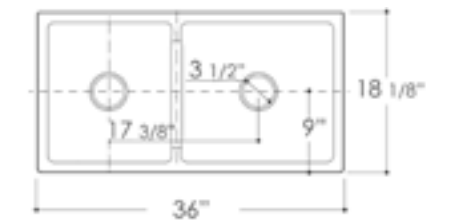

Grid ABGR3618H

AB505 **SMOOTH** front apron

White, Biscuit

26" x 20" x 10"  
71 lbs

Grid GR505

AB3618DB **SMOOTH** front apron

White, Biscuit

36" x 18" x 10"  
158 lbs