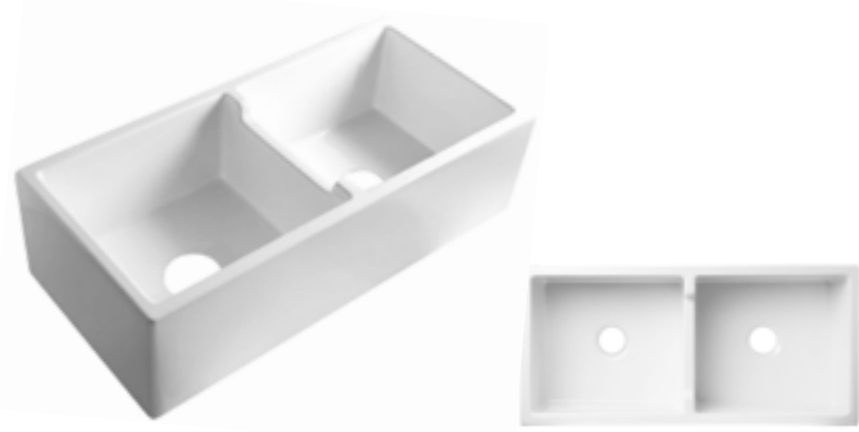

Grid ABGR3618L

Grid ABGR3618S

AB506 **LIP** front apron

White, Biscuit

26" x 20" x 10"  
71 lbs

Grid GR505

AB3618ARCH **ARCHED** Front Apron

White, Biscuit

36" x 18" x 10"  
158 lbs

Grid ABGR3618L

Grid ABGR3618S

AB3918DB **SMOOTH** front apron

White, Biscuit

39" x 18" x 10"  
169 lbs

Grid ABGR3918

AB3918ARCH **ARCHED** Front Apron