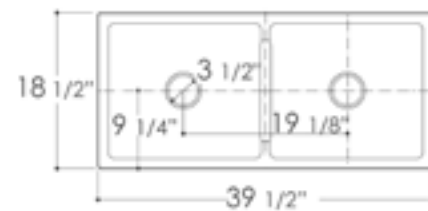

Grid ABGR3918