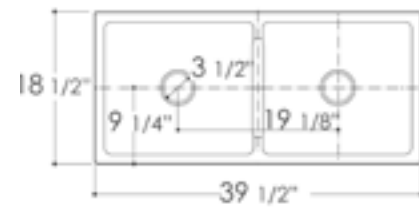

36" x 18" x 10"  
158 lbs

Grid ABGR3618L

Grid ABGR3618S

AB3918DB **SMOOTH** front apron

White, Biscuit

39" x 18" x 10"  
169 lbs

Grid ABGR3918

AB3918ARCH **ARCHED** Front Apron