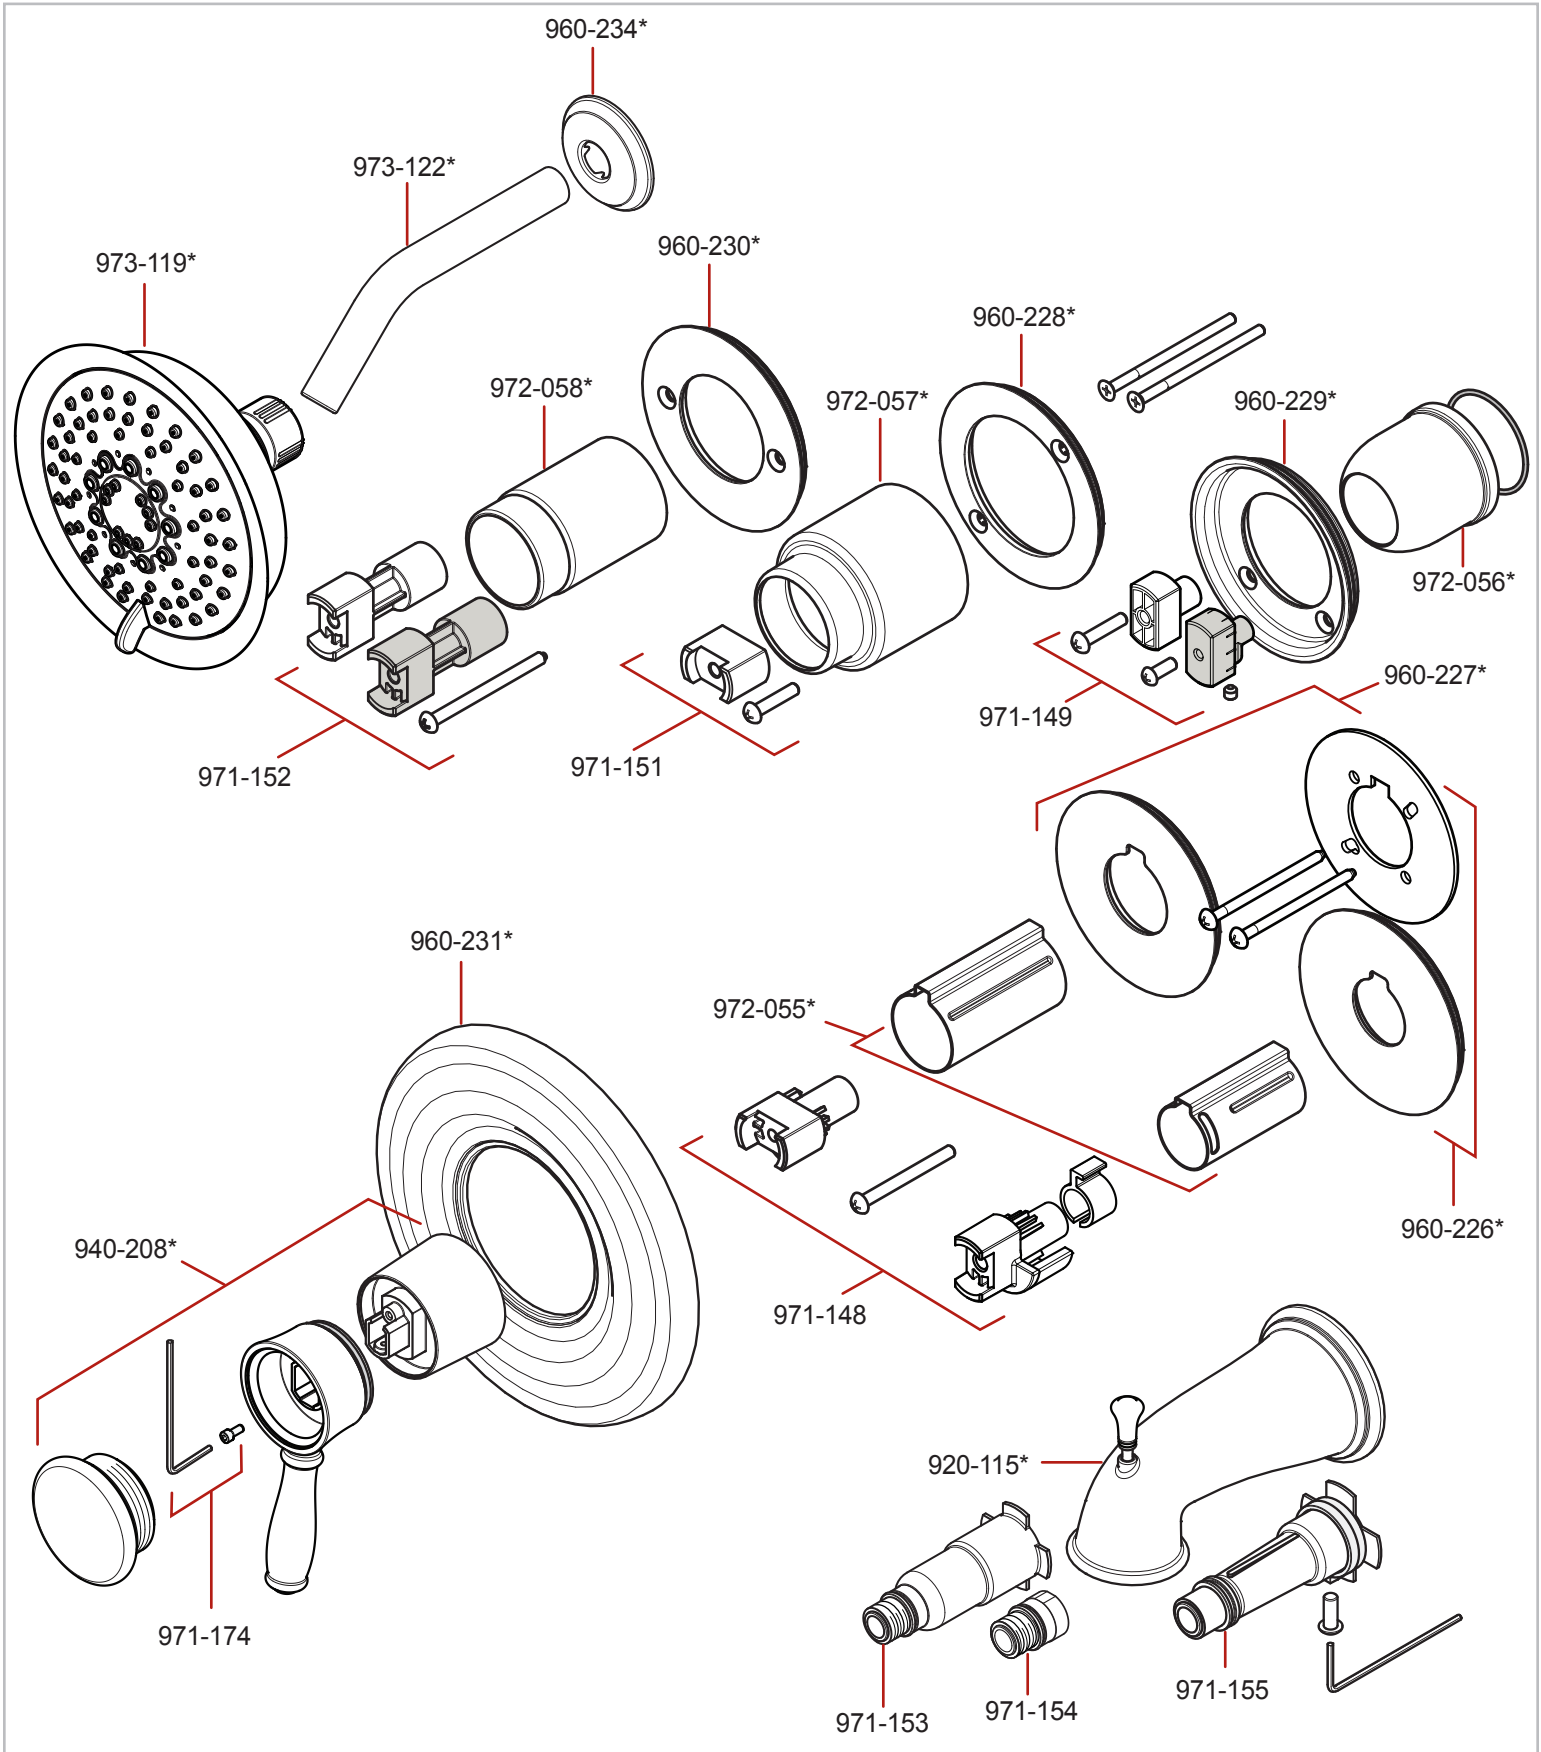

R90-TD2X Parts Explosion • Despiece de piezas • Vue éclatée des pièces

	English	Español	Français
*	Replace * with Finish Letter	Sustitue * con la letra de acabado	Remplace * avec la lettre de finition
A	Polished Chrome	Cromo Pulido	Chrome Poli
S	Stainless Steel	Acero Inoxidable	Acier Inoxydable
Y	Tuscan Bronze	Bronce Toscano	Bronze Le Toscan