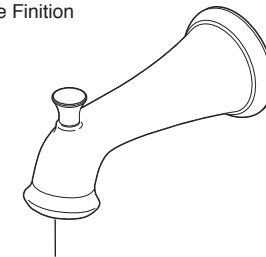

RP46463
Cartridge Assembly
Cartucho
Cartouche

RP34354 ▲
Escutcheon
Roseta
Rosace avec Orifice

RP46073
Adapter Assembly
Adaptador
Adaptateur

RP23336
O-Ring
Anillo "O"
Joint Torique

RP43028 ▲
Tub Spout/Non Diverter
Tubo de Salida para Bañera/
Sin Desviador
Bec/Sans Dérivation

RP32105
Screw/Tornillo/Vis
NOTE: Do NOT overtighten screw.
NOTA: NO apriete demasiado el tornillo.
NOTE: NE serrez PAS trop la vis.

RP32102
Rotational Limit Stop
Tope para Limitar
Butée Rotative

RP50880 ▲
Trim Sleeve
Manga de Franja
Manchon de Finition

RP84704 ▲
Handle Assembly
Ensamble de la Manija
Poignée

RP84703 ▲
Temperature Knob and Cover
Perilla de la Temperatura y Cubierta
Poignée de Réglage de Température

RP52153 ▲
Tub Spout/Pull-Up Diverter
Tubo de Salida para Bañera/
Botón Desviador de Alzar
Bec/avec dérivation à tirette