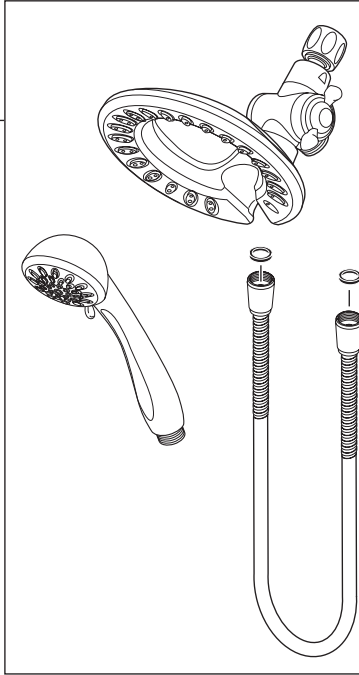

T17093, T17293, T17493, T17293-I, & T17493-I Models / Modelos / Modèles

RP70173 ▲
Showerhead
Cabeza de Rogadora
Pomme de Douche

RP6023 ▲
Shower Arm
Brazo de la Rogadora
Tuyau de Pomme de Douche

RP6025 ▲
Shower Flange
Pestaña de la Rogadora
Collerette

58065 ▲
Showerhead
Cabeza de Rogadora
Pomme de Douche

RP196 ▲
Trim Screws
Atornillos de Franja
Vis de Finition

RP12630 ▲
For Longer Screws
Para Tornillos Más Grandes
Pour Vis Plus Longues

RP64157 ▲
Hose
Manguera
Tuyau

RP46463
Cartridge Assembly
Cartucho
Cartouche

RP34354 ▲
Escutcheon
Roseta
Rosace avec Orifice

RP46073
Adapter Assembly
Adaptador
Adaptateur

RP23336
O-Ring
Anillo "O"
Joint Torique

RP43028 ▲
Tub Spout/Non Diverter
Tubo de Salida para Bañera/
Sin Desviador
Bec/Sans Dérivation

RP84704 ▲
Handle Assembly
Ensamble de la Manija
Poignée

RP84703 ▲
Temperature Knob and Cover
Perilla de la Temperatura y Cubierta
Poignée de Réglage de Température

RP52153 ▲
Tub Spout/Pull-Up Diverter
Tubo de Salida para Bañera/
Botón Desviador de Alzar
Bec/avec dérivation à tirette