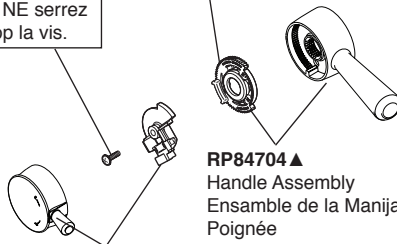

58065 ▲
Showerhead
Cabeza de Rogadora
Pomme de Douche

RP196 ▲
Trim Screws
Atornillos de Franja
Vis de Finition

RP12630 ▲
For Longer Screws
Para Tornillos Más Grandes
Pour Vis Plus Longues

RP64157 ▲
Hose
Manguera
Tuyau

RP46463
Cartridge Assembly
Cartucho
Cartouche

RP34354 ▲
Escutcheon
Roseta
Rosace avec Orifice

RP46073
Adapter Assembly
Adaptador
Adaptateur

RP23336
O-Ring
Anillo "O"
Joint Torique

RP43028 ▲
Tub Spout/Non Diverter
Tubo de Salida para Bañera/
Sin Desviador
Bec/Sans Dérivation

RP32105
Screw/Tornillo/Vis
NOTE: Do NOT overtighten screw.
NOTA: NO apriete demasiado el tornillo.
NOTE: NE serrez PAS trop la vis.

RP32102
Rotational Limit Stop
Tope para Limitar
Butée Rotative

RP50880 ▲
Trim Sleeve
Manga de Franja
Manchon de Finition

RP84704 ▲
Handle Assembly
Ensamble de la Manija
Poignée

RP84703 ▲
Temperature Knob and Cover
Perilla de la Temperatura y Cubierta
Poignée de Réglage de Température

RP52153 ▲
Tub Spout/Pull-Up Diverter
Tubo de Salida para Bañera/
Botón Desviador de Alzar
Bec/avec dérivation à tirette