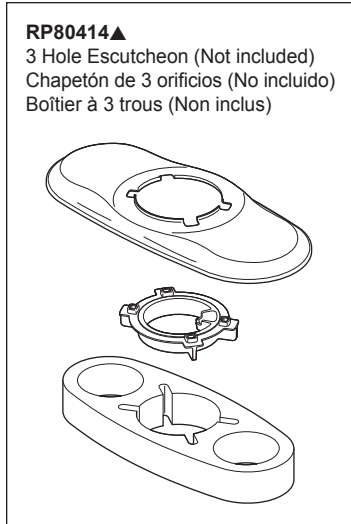

# Models / Modelos / Modèles 65060LF & 65061LF

▲ Specify Finish  
Especifique el Acabado  
Précisez le fini

**RP51345**  
Aerator & Wrench  
Aireador y Llave  
Aérateur et clé